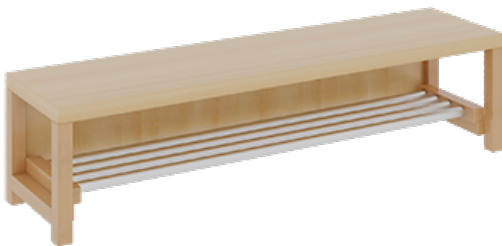

## KOMPLETTGARDEROBE MIT EINFACHER ABLAGE INKLUSIVE BOXEN

OHNE STÜTZE, ZWEITEILIG, ABLAGE ZUR WANDMONTAGE, MIT SCHUHROST AUS ALUMINIUMROHREN, B/H/T: 140X130X35 CM, 7 PLÄTZE, SITZHÖHE: 34 CM

### PRODUKTBESCHREIBUNG

"Alle Sachen - von Kopf bis Fuß - und die persönlichen Gegenstände sollen übersichtlich, verschlossen und funktionell aufbewahrt werden...?!"

Unsere Komplettgarderoben sind infolge der Fertigung aus lackierten Stützen- und Bankgestellrahmen, 4x4 cm massiven Buche-Holzstollen sehr robust und dauerhaft. In den Fachablagen aus melaminbeschichteter Spanplatte stehen Boxen mit Deckel und darüber 5 cm hohe Ablagen. Unter der Fachablage sind in Anzahl der Plätze farbige drehbare Dreifachhaken montiert. Die Sitzfläche besteht ebenfalls aus stabiler melaminbeschichteter Spanplatte, das Dekor ist wählbar. Darunter befindet sich ein Schuhrost aus mit RAL 9006 pulverbeschichteten robusten Aluminiumrohren. Die Breite und damit die Anzahl der Sitzplätze sowie die gewünschte Sitzhöhe sind wählbar. Die Sitzfläche ist 35 cm tief.

### EIGENSCHAFTEN

- Stabile Komplettgarderobe mit Sitzbank
- Einfache Ablage wandmontiert, mit Mittelwänden
- Fächer mit Boxen und Deckel
- Oben Ablage mit Fachtrennungen
- Gestellrahmen aus Massivholz
- 38 mm dicke stabile Sitzfläche
- Schuhrost aus pulverbeschichteten Aluminiumrohren
- Verschiedene Breiten und Höhen
- Wandmontiert oder auch mit zusätzlichen Seitenwangen
- Seitenwangen je nach Notwendigkeit, Höhe und Anordnung 117 W3(...) bitte separat bestellen!