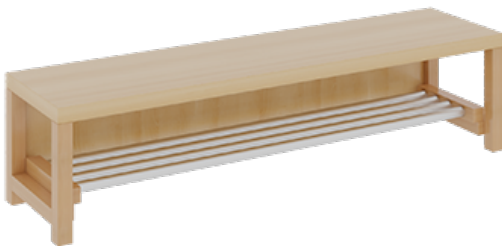

11728400R34

PRODUKTDATENBLATT
WWW.MOEBELWERK-NIESKY.DE

KOMPLETTGARDEROBE MIT EINFACHER ABLAGE INKLUSIVE BOXEN

OHNE STÜTZE, ZWEITEILIG, ABLAGE ZUR WANDMONTAGE, MIT SCHUHROST AUS ALUMINIUMROHREN, B/H/T: 140X130X35 CM, 7 PLÄTZE, SITZHÖHE: 34 CM

PRODUKTBESCHREIBUNG

"Alle Sachen - von Kopf bis Fuß - und die persönlichen Gegenstände sollen übersichtlich, verschlossen und funktionell aufbewahrt werden...?"

Unsere Komplettgarderoben sind infolge der Fertigung aus lackierten Stützen- und Bankgestellrahmen, 4x4 cm massiven Buche-Holzstollen sehr robust und dauerhaft. In den Fachablagen aus melaminbeschichteter Spanplatte stehen Boxen mit Deckel und darüber 5 cm hohe Ablagen. Unter der Fachablage sind in Anzahl der Plätze farbige drehbare Dreifachhaken montiert. Die Sitzfläche besteht ebenfalls aus stabiler melaminbeschichteter Spanplatte, das Dekor ist wählbar. Darunter befindet sich ein Schuhrost aus mit RAL 9006 pulverbeschichteten robusten Aluminiumrohren. Die Breite und damit die Anzahl der Sitzplätze sowie die gewünschte Sitzhöhe sind wählbar. Die Sitzfläche ist 35 cm tief.

Breite: 140 cm für 7 Plätze, Sitzhöhe: 34 cm, Gesamthöhe (empfohlen) 130 cm

Je nach Anordnung können Seitenwangen als Art.-Nr. 117 W3 130L, 117 W3 130R, 117 W3 130M, 117 W3 130D separat bestellt werden.

EIGENSCHAFTEN

- Stabile Komplettgarderobe mit Sitzbank
- Einfache Ablage wandmontiert, mit Mittelwänden
- Fächer mit Boxen und Deckel
- Oben Ablage mit Fachtrennungen
- Gestellrahmen aus Massivholz
- 38 mm dicke stabile Sitzfläche
- Schuhrost aus pulverbeschichteten Aluminiumrohren
- Verschiedene Breiten und Höhen
- Wandmontiert oder auch mit zusätzlichen Seitenwangen
- Seitenwangen je nach Notwendigkeit, Höhe und Anordnung 117 W3(...) bitte separat bestellen!