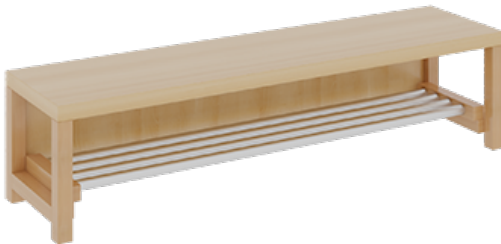

## KOMPLETTGARDEROBE MIT EINFACHER ABLAGE INKLUSIVE BOXEN

OHNE STÜTZE, ZWEITEILIG, ABLAGE ZUR WANDMONTAGE, MIT SCHUHROST AUS ALUMINIUMROHREN, B/H/T: 140X130X35 CM, 7 PLÄTZE, SITZHÖHE: 26 CM

### PRODUKTBESCHREIBUNG

"Alle Sachen - von Kopf bis Fuß - und die persönlichen Gegenstände sollen übersichtlich, verschlossen und funktionell aufbewahrt werden...?!"

Unsere Komplettgarderoben sind infolge der Fertigung aus lackierten Stützen- und Bankgestellrahmen, 4x4 cm massiven Buche-Holzstollen sehr robust und dauerhaft. In den Fachablagen aus melaminbeschichteter Spanplatte stehen Boxen mit Deckel und darüber 5 cm hohe Ablagen. Unter der Fachablage sind in Anzahl der Plätze farbige drehbare Dreifachhaken montiert. Die Sitzfläche besteht ebenfalls aus stabiler melaminbeschichteter Spanplatte, das Dekor ist wählbar. Darunter befindet sich ein Schuhrost aus mit RAL 9006 pulverbeschichteten robusten Aluminiumrohren. Die Breite und damit die Anzahl der Sitzplätze sowie die gewünschte Sitzhöhe sind wählbar. Die Sitzfläche ist 35 cm tief.

### EIGENSCHAFTEN

- Stabile Komplettgarderobe mit Sitzbank
- Einfache Ablage wandmontiert, mit Mittelwänden
- Fächer mit Boxen und Deckel
- Oben Ablage mit Fachtrennungen
- Gestellrahmen aus Massivholz
- 38 mm dicke stabile Sitzfläche
- Schuhrost aus pulverbeschichteten Aluminiumrohren
- Verschiedene Breiten und Höhen
- Wandmontiert oder auch mit zusätzlichen Seitenwangen
- Seitenwangen je nach Notwendigkeit, Höhe und Anordnung 117 W3(...) bitte separat bestellen!