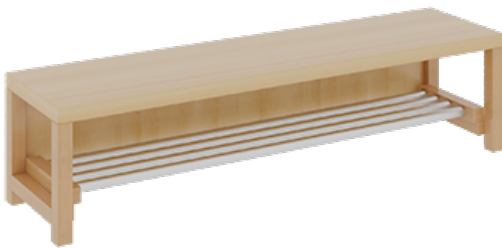

11728400R26

PRODUKTDATENBLATT
WWW.MOEBELWERK-NIESKY.DE

KOMPLETTGARDEROBE MIT EINFACHER ABLAGE INKLUSIVE BOXEN

OHNE STÜTZE, ZWEITEILIG, ABLAGE ZUR WANDMONTAGE, MIT SCHUHROST AUS ALUMINIUMROHREN, B/H/T: 140X130X35 CM, 7 PLÄTZE, SITZHÖHE: 26 CM

PRODUKTBESCHREIBUNG

"Alle Sachen - von Kopf bis Fuß - und die persönlichen Gegenstände sollen übersichtlich, verschlossen und funktionell aufbewahrt werden...?!"

Unsere Komplettgarderoben sind infolge der Fertigung aus lackierten Stützen- und Bankgestellrahmen, 4x4 cm massiven Buche-Holzstollen sehr robust und dauerhaft. In den Fachablagen aus melaminbeschichteter Spanplatte stehen Boxen mit Deckel und darüber 5 cm hohe Ablagen. Unter der Fachablage sind in Anzahl der Plätze farbige drehbare Dreifachhaken montiert. Die Sitzfläche besteht ebenfalls aus stabiler melaminbeschichteter Spanplatte, das Dekor ist wählbar. Darunter befindet sich ein Schuhrost aus mit RAL 9006 pulverbeschichteten robusten Aluminiumrohren. Die Breite und damit die Anzahl der Sitzplätze sowie die gewünschte Sitzhöhe sind wählbar. Die Sitzfläche ist 35 cm tief.

Breite: 140 cm für 7 Plätze, Sitzhöhe: 26 cm, Gesamthöhe (empfohlen) 130 cm

Je nach Anordnung können Seitenwangen als Art.-Nr. 117 W3 130L, 117 W3 130R, 117 W3 130M, 117 W3 130D separat bestellt werden.

EIGENSCHAFTEN

- Stabile Komplettgarderobe mit Sitzbank
- Einfache Ablage wandmontiert, mit Mittelwänden
- Fächer mit Boxen und Deckel
- Oben Ablage mit Fachtrennungen
- Gestellrahmen aus Massivholz
- 38 mm dicke stabile Sitzfläche
- Schuhrost aus pulverbeschichteten Aluminiumrohren
- Verschiedene Breiten und Höhen
- Wandmontiert oder auch mit zusätzlichen Seitenwangen
- Seitenwangen je nach Notwendigkeit, Höhe und Anordnung 117 W3(...) bitte separat bestellen!