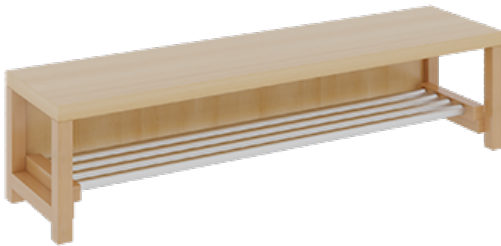

11728400R26

PRODUKTDATENBLATT
WWW.MOEBELWERK-NIESKY.DE

KOMPLETTGARDEROBE MIT EINFACHER ABLAGE INKLUSIVE BOXEN

OHNE STÜTZE, ZWEITEILIG, ABLAGE ZUR WANDMONTAGE, MIT SCHUHROST AUS ALUMINIUMROHREN, B/H/T: 140X130X35 CM, 7 PLÄTZE, SITZHÖHE: 26 CM

PRODUKTBESCHREIBUNG

"Alle Sachen - von Kopf bis Fuß - und die persönlichen Gegenstände sollen übersichtlich, verschlossen und funktionell aufbewahrt werden...?!"

Unsere Komplettgarderoben sind infolge der Fertigung aus lackierten Stützen- und Bankgestellrahmen, 4x4 cm massiven Buche-Holzstollen sehr robust und dauerhaft. In den Fachablagen aus melaminbeschichteter Spanplatte stehen Boxen mit Deckel und darüber 5 cm hohe Ablagen. Unter der Fachablage sind in Anzahl der Plätze farbige drehbare Dreifachhaken montiert. Die Sitzfläche besteht ebenfalls aus stabiler melaminbeschichteter Spanplatte, das Dekor ist wählbar. Darunter befindet sich ein Schuhrost aus mit RAL 9006 pulverbeschichteten robusten Aluminiumrohren. Die Breite und damit die Anzahl der Sitzplätze sowie die gewünschte Sitzhöhe sind wählbar. Die Sitzfläche ist 35 cm tief.

Breite: 140 cm für 7 Plätze, Sitzhöhe: 26 cm, Gesamthöhe (empfohlen) 130 cm

Je nach Anordnung können Seitenwangen als Art.-Nr. 117 W3 130L, 117 W3 130R, 117 W3 130M, 117 W3 130D separat bestellt werden.

EIGENSCHAFTEN

- Stabile Komplettgarderobe mit Sitzbank
- Einfache Ablage wandmontiert, mit Mittelwänden
- Fächer mit Boxen und Deckel
- Oben Ablage mit Fachtrennungen
- Gestellrahmen aus Massivholz
- 38 mm dicke stabile Sitzfläche
- Schuhrost aus pulverbeschichteten Aluminiumrohren
- Verschiedene Breiten und Höhen
- Wandmontiert oder auch mit zusätzlichen Seitenwangen
- Seitenwangen je nach Notwendigkeit, Höhe und Anordnung 117 W3(...) bitte separat bestellen!