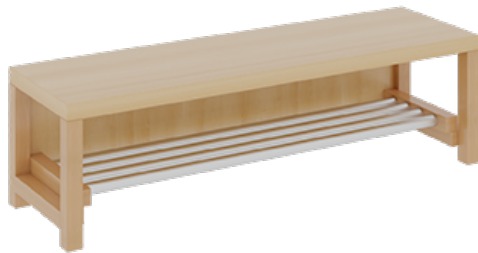

11728300R42

PRODUKTDATENBLATT
WWW.MOEBELWERK-NIESKY.DE

KOMPLETTGARDEROBE MIT EINFACHER ABLAGE INKLUSIVE BOXEN

OHNE STÜTZE, ZWEITEILIG, ABLAGE ZUR WANDMONTAGE, MIT SCHUHROST AUS ALUMINIUMROHREN, B/H/T: 120X158X35 CM, 6 PLÄTZE, SITZHÖHE: 42 CM

PRODUKTBESCHREIBUNG

"Alle Sachen - von Kopf bis Fuß - und die persönlichen Gegenstände sollen übersichtlich, verschlossen und funktionell aufbewahrt werden...?!"

Unsere Komplettgarderoben sind infolge der Fertigung aus lackierten Stützen- und Bankgestellrahmen, 4x4 cm massiven Buche-Holzstollen sehr robust und dauerhaft. In den Fachablagen aus melaminbeschichteter Spanplatte stehen Boxen mit Deckel und darüber 5 cm hohe Ablagen. Unter der Fachablage sind in Anzahl der Plätze farbige drehbare Dreifachhaken montiert. Die Sitzfläche besteht ebenfalls aus stabiler melaminbeschichteter Spanplatte, das Dekor ist wählbar. Darunter befindet sich ein Schuhrost aus mit RAL 9006 pulverbeschichteten robusten Aluminiumrohren. Die Breite und damit die Anzahl der Sitzplätze sowie die gewünschte Sitzhöhe sind wählbar. Die Sitzfläche ist 35 cm tief.

Breite: 120 cm für 6 Plätze, Sitzhöhe: 42 cm, Gesamthöhe (empfohlen) 158 cm

Je nach Anordnung können Seitenwangen als Art.-Nr. 117 W3 L, 117 W3 R, 117 W3 M, 117 W3 D separat bestellt werden.

EIGENSCHAFTEN

- Stabile Komplettgarderobe mit Sitzbank
- Einfache Ablage wandmontiert, mit Mittelwänden
- Fächer mit Boxen und Deckel
- Oben Ablage mit Fachtrennungen
- Gestellrahmen aus Massivholz
- 38 mm dicke stabile Sitzfläche
- Schuhrost aus pulverbeschichteten Aluminiumrohren
- Verschiedene Breiten und Höhen
- Wandmontiert oder auch mit zusätzlichen Seitenwangen
- Seitenwangen je nach Notwendigkeit, Höhe und Anordnung 117 W3(...) bitte separat bestellen!