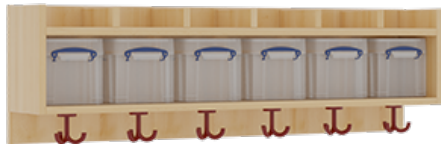

11728300R42

PRODUKTDATENBLATT
WWW.MOEBELWERK-NIESKY.DE

KOMPLETTGARDEROBE MIT EINFACHER ABLAGE INKLUSIVE BOXEN

OHNE STÜTZE, ZWEITEILIG, ABLAGE ZUR WANDMONTAGE, MIT SCHUHROST AUS ALUMINIUMROHREN, B/H/T: 120X158X35 CM, 6 PLÄTZE, SITZHÖHE: 42 CM

PRODUKTBESCHREIBUNG

"Alle Sachen - von Kopf bis Fuß - und die persönlichen Gegenstände sollen übersichtlich, verschlossen und funktionell aufbewahrt werden...?!"

Unsere Komplettgarderoben sind infolge der Fertigung aus lackierten Stützen- und Bankgestellrahmen, 4x4 cm massiven Buche-Holzstollen sehr robust und dauerhaft. In den Fachablagen aus melaminbeschichteter Spanplatte stehen Boxen mit Deckel und darüber 5 cm hohe Ablagen. Unter der Fachablage sind in Anzahl der Plätze farbige drehbare Dreifachhaken montiert. Die Sitzfläche besteht ebenfalls aus stabiler melaminbeschichteter Spanplatte, das Dekor ist wählbar. Darunter befindet sich ein Schuhrost aus mit RAL 9006 pulverbeschichteten robusten Aluminiumrohren. Die Breite und damit die Anzahl der Sitzplätze sowie die gewünschte Sitzhöhe sind wählbar. Die Sitzfläche ist 35 cm tief.

- Stabile Komplettgarderobe mit Sitzbank
- Einfache Ablage wandmontiert, mit Mittelwänden
- Fächer mit Boxen und Deckel
- Oben Ablage mit Fachtrennungen
- Gestellrahmen aus Massivholz
- 38 mm dicke stabile Sitzfläche
- Schuhrost aus pulverbeschichteten Aluminiumrohren
- Verschiedene Breiten und Höhen
- Wandmontiert oder auch mit zusätzlichen Seitenwangen
- Seitenwangen je nach Notwendigkeit, Höhe und Anordnung 117 W3(...) bitte separat bestellen!