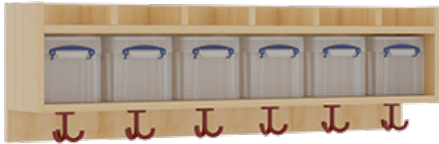

11728300R42

PRODUKTDATENBLATT
WWW.MOEBELWERK-NIESKY.DE

KOMPLETTGARDEROBE MIT EINFACHER ABLAGE INKLUSIVE BOXEN

OHNE STÜTZE, ZWEITEILIG, ABLAGE ZUR WANDMONTAGE, MIT SCHUHROST AUS ALUMINIUMROHREN, B/H/T: 120X158X35 CM, 6 PLÄTZE, SITZHÖHE: 42 CM

PRODUKTBE SCHREIBUNG

"Alle Sachen - von Kopf bis Fuß - und die persönlichen Gegenstände sollen übersichtlich, verschlossen und funktionell aufbewahrt werden...?!"

Unsere Komplettgarderoben sind infolge der Fertigung aus lackierten Stützen- und Bankgestellrahmen, 4x4 cm massiven Buche-Holzstollen sehr robust und dauerhaft. In den Fachablagen aus melaminbeschichteter Spanplatte stehen Boxen mit Deckel und darüber 5 cm hohe Ablagen. Unter der Fachablage sind in Anzahl der Plätze farbige drehbare Dreifachhaken montiert. Die Sitzfläche besteht ebenfalls aus stabiler melaminbeschichteter Spanplatte, das Dekor ist wählbar. Darunter befindet sich ein Schuhrost aus mit RAL 9006 pulverbeschichteten robusten Aluminiumrohren. Die Breite und damit die Anzahl der Sitzplätze sowie die gewünschte Sitzhöhe sind wählbar. Die Sitzfläche ist 35 cm tief.

- Stabile Komplettgarderobe mit Sitzbank
- Einfache Ablage wandmontiert, mit Mittelwänden
- Fächer mit Boxen und Deckel
- Oben Ablage mit Fachtrennungen
- Gestellrahmen aus Massivholz
- 38 mm dicke stabile Sitzfläche
- Schuhrost aus pulverbeschichteten Aluminiumrohren
- Verschiedene Breiten und Höhen
- Wandmontiert oder auch mit zusätzlichen Seitenwangen
- Seitenwangen je nach Notwendigkeit, Höhe und Anordnung 117 W3(...) bitte separat bestellen!