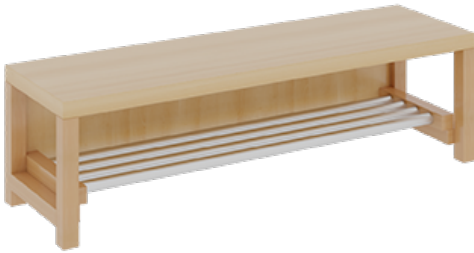

11728300R34

PRODUKTDATENBLATT
WWW.MOEBELWERK-NIESKY.DE

KOMPLETTGARDEROBE MIT EINFACHER ABLAGE INKLUSIVE BOXEN

OHNE STÜTZE, ZWEITEILIG, ABLAGE ZUR WANDMONTAGE, MIT SCHUHROST AUS ALUMINIUMROHREN, B/H/T: 120X130X35 CM, 6 PLÄTZE, SITZHÖHE: 34 CM

PRODUKTBESCHREIBUNG

"Alle Sachen - von Kopf bis Fuß - und die persönlichen Gegenstände sollen übersichtlich, verschlossen und funktionell aufbewahrt werden...?!"

Unsere Komplettgarderoben sind infolge der Fertigung aus lackierten Stützen- und Bankgestellrahmen, 4x4 cm massiven Buche-Holzstollen sehr robust und dauerhaft. In den Fachablagen aus melaminbeschichteter Spanplatte stehen Boxen mit Deckel und darüber 5 cm hohe Ablagen. Unter der Fachablage sind in Anzahl der Plätze farbige drehbare Dreifachhaken montiert. Die Sitzfläche besteht ebenfalls aus stabiler melaminbeschichteter Spanplatte, das Dekor ist wählbar. Darunter befindet sich ein Schuhrost aus mit RAL 9006 pulverbeschichteten robusten Aluminiumrohren. Die Breite und damit die Anzahl der Sitzplätze sowie die gewünschte Sitzhöhe sind wählbar. Die Sitzfläche ist 35 cm tief.

Breite: 120 cm für 6 Plätze, Sitzhöhe: 34 cm, Gesamthöhe (empfohlen) 130 cm

Je nach Anordnung können Seitenwangen als Art.-Nr. 117 W3 130L, 117 W3 130R, 117 W3 130M, 117 W3 130D separat bestellt werden.

EIGENSCHAFTEN

- Stabile Komplettgarderobe mit Sitzbank
- Einfache Ablage wandmontiert, mit Mittelwänden
- Fächer mit Boxen und Deckel
- Oben Ablage mit Fachtrennungen
- Gestellrahmen aus Massivholz
- 38 mm dicke stabile Sitzfläche
- Schuhrost aus pulverbeschichteten Aluminiumrohren
- Verschiedene Breiten und Höhen
- Wandmontiert oder auch mit zusätzlichen Seitenwangen
- Seitenwangen je nach Notwendigkeit, Höhe und Anordnung 117 W3(...) bitte separat bestellen!