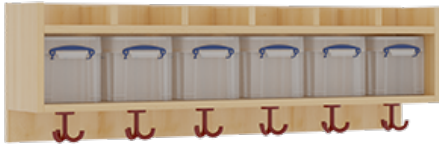

11728300R34

PRODUKTDATENBLATT
WWW.MOEBELWERK-NIESKY.DE

KOMPLETTGARDEROBE MIT EINFACHER ABLAGE INKLUSIVE BOXEN

OHNE STÜTZE, ZWEITEILIG, ABLAGE ZUR WANDMONTAGE, MIT SCHUHROST AUS ALUMINIUMROHREN, B/H/T: 120X130X35 CM, 6 PLÄTZE, SITZHÖHE: 34 CM

PRODUKTBESCHREIBUNG

"Alle Sachen - von Kopf bis Fuß - und die persönlichen Gegenstände sollen übersichtlich, verschlossen und funktionell aufbewahrt werden...?!"

Unsere Komplettgarderoben sind infolge der Fertigung aus lackierten Stützen- und Bankgestellrahmen, 4x4 cm massiven Buche-Holzstollen sehr robust und dauerhaft. In den Fachablagen aus melaminbeschichteter Spanplatte stehen Boxen mit Deckel und darüber 5 cm hohe Ablagen. Unter der Fachablage sind in Anzahl der Plätze farbige drehbare Dreifachhaken montiert. Die Sitzfläche besteht ebenfalls aus stabiler melaminbeschichteter Spanplatte, das Dekor ist wählbar. Darunter befindet sich ein Schuhrost aus mit RAL 9006 pulverbeschichteten robusten Aluminiumrohren. Die Breite und damit die Anzahl der Sitzplätze sowie die gewünschte Sitzhöhe sind wählbar. Die Sitzfläche ist 35 cm tief.

EIGENSCHAFTEN

- Stabile Komplettgarderobe mit Sitzbank
- Einfache Ablage wandmontiert, mit Mittelwänden
- Fächer mit Boxen und Deckel
- Oben Ablage mit Fachtrennungen
- Gestellrahmen aus Massivholz
- 38 mm dicke stabile Sitzfläche
- Schuhrost aus pulverbeschichteten Aluminiumrohren
- Verschiedene Breiten und Höhen
- Wandmontiert oder auch mit zusätzlichen Seitenwangen
- Seitenwangen je nach Notwendigkeit, Höhe und Anordnung 117 W3(...) bitte separat bestellen!