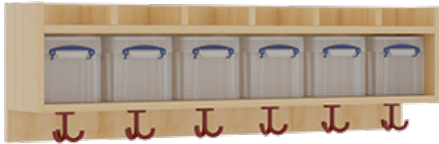

11728300R26

PRODUKTDATENBLATT
WWW.MOEBELWERK-NIESKY.DE

KOMPLETTGARDEROBE MIT EINFACHER ABLAGE INKLUSIVE BOXEN

OHNE STÜTZE, ZWEITEILIG, ABLAGE ZUR WANDMONTAGE, MIT SCHUHROST AUS ALUMINIUMROHREN, B/H/T: 120X130X35 CM, 6 PLÄTZE, SITZHÖHE: 26 CM

PRODUKTBESCHREIBUNG

"Alle Sachen - von Kopf bis Fuß - und die persönlichen Gegenstände sollen übersichtlich, verschlossen und funktionell aufbewahrt werden...?!"

Unsere Komplettgarderoben sind infolge der Fertigung aus lackierten Stützen- und Bankgestellrahmen, 4x4 cm massiven Buche-Holzstollen sehr robust und dauerhaft. In den Fachablagen aus melaminbeschichteter Spanplatte stehen Boxen mit Deckel und darüber 5 cm hohe Ablagen. Unter der Fachablage sind in Anzahl der Plätze farbige drehbare Dreifachhaken montiert. Die Sitzfläche besteht ebenfalls aus stabiler melaminbeschichteter Spanplatte, das Dekor ist wählbar. Darunter befindet sich ein Schuhrost aus mit RAL 9006 pulverbeschichteten robusten Aluminiumrohren. Die Breite und damit die Anzahl der Sitzplätze sowie die gewünschte Sitzhöhe sind wählbar. Die Sitzfläche ist 35 cm tief.

EIGENSCHAFTEN

- Stabile Komplettgarderobe mit Sitzbank
- Einfache Ablage wandmontiert, mit Mittelwänden
- Fächer mit Boxen und Deckel
- Oben Ablage mit Fachtrennungen
- Gestellrahmen aus Massivholz
- 38 mm dicke stabile Sitzfläche
- Schuhrost aus pulverbeschichteten Aluminiumrohren
- Verschiedene Breiten und Höhen
- Wandmontiert oder auch mit zusätzlichen Seitenwangen
- Seitenwangen je nach Notwendigkeit, Höhe und Anordnung 117 W3(...) bitte separat bestellen!