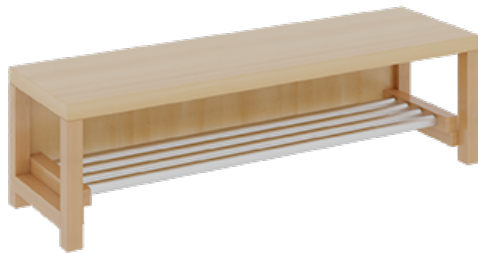

11728300R26

PRODUKTDATENBLATT
WWW.MOEBELWERK-NIESKY.DE

KOMPLETTGARDEROBE MIT EINFACHER ABLAGE INKLUSIVE BOXEN

OHNE STÜTZE, ZWEITEILIG, ABLAGE ZUR WANDMONTAGE, MIT SCHUHROST AUS ALUMINIUMROHREN, B/H/T: 120X130X35 CM, 6 PLÄTZE, SITZHÖHE: 26 CM

PRODUKTBESCHREIBUNG

"Alle Sachen - von Kopf bis Fuß - und die persönlichen Gegenstände sollen übersichtlich, verschlossen und funktionell aufbewahrt werden...?!"

Unsere Komplettgarderoben sind infolge der Fertigung aus lackierten Stützen- und Bankgestellrahmen, 4x4 cm massiven Buche-Holzstollen sehr robust und dauerhaft. In den Fachablagen aus melaminbeschichteter Spanplatte stehen Boxen mit Deckel und darüber 5 cm hohe Ablagen. Unter der Fachablage sind in Anzahl der Plätze farbige drehbare Dreifachhaken montiert. Die Sitzfläche besteht ebenfalls aus stabiler melaminbeschichteter Spanplatte, das Dekor ist wählbar. Darunter befindet sich ein Schuhrost aus mit RAL 9006 pulverbeschichteten robusten Aluminiumrohren. Die Breite und damit die Anzahl der Sitzplätze sowie die gewünschte Sitzhöhe sind wählbar. Die Sitzfläche ist 35 cm tief.

Breite: 120 cm für 6 Plätze, Sitzhöhe: 26 cm, Gesamthöhe (empfohlen) 130 cm

Je nach Anordnung können Seitenwangen als Art.-Nr. 117 W3 130L, 117 W3 130R, 117 W3 130M, 117 W3 130D separat bestellt werden.

EIGENSCHAFTEN

- Stabile Komplettgarderobe mit Sitzbank
- Einfache Ablage wandmontiert, mit Mittelwänden
- Fächer mit Boxen und Deckel
- Oben Ablage mit Fachtrennungen
- Gestellrahmen aus Massivholz
- 38 mm dicke stabile Sitzfläche
- Schuhrost aus pulverbeschichteten Aluminiumrohren
- Verschiedene Breiten und Höhen
- Wandmontiert oder auch mit zusätzlichen Seitenwangen
- Seitenwangen je nach Notwendigkeit, Höhe und Anordnung 117 W3(...) bitte separat bestellen!