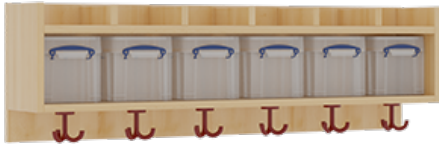

## KOMPLETTGARDEROBE MIT EINFACHER ABLAGE INKLUSIVE BOXEN

OHNE STÜTZE, ZWEITEILIG, ABLAGE ZUR WANDMONTAGE, MIT SCHUHROST AUS ALUMINIUMROHREN, B/H/T: 120X130X35 CM, 6 PLÄTZE, SITZHÖHE: 26 CM

### PRODUKTBESCHREIBUNG

"Alle Sachen - von Kopf bis Fuß - und die persönlichen Gegenstände sollen übersichtlich, verschlossen und funktionell aufbewahrt werden...?!"

Unsere Komplettgarderoben sind infolge der Fertigung aus lackierten Stützen- und Bankgestellrahmen, 4x4 cm massiven Buche-Holzstollen sehr robust und dauerhaft. In den Fachablagen aus melaminbeschichteter Spanplatte stehen Boxen mit Deckel und darüber 5 cm hohe Ablagen. Unter der Fachablage sind in Anzahl der Plätze farbige drehbare Dreifachhaken montiert. Die Sitzfläche besteht ebenfalls aus stabiler melaminbeschichteter Spanplatte, das Dekor ist wählbar. Darunter befindet sich ein Schuhrost aus mit RAL 9006 pulverbeschichteten robusten Aluminiumrohren. Die Breite und damit die Anzahl der Sitzplätze sowie die gewünschte Sitzhöhe sind wählbar. Die Sitzfläche ist 35 cm tief.

### EIGENSCHAFTEN

- Stabile Komplettgarderobe mit Sitzbank
- Einfache Ablage wandmontiert, mit Mittelwänden
- Fächer mit Boxen und Deckel
- Oben Ablage mit Fachtrennungen
- Gestellrahmen aus Massivholz
- 38 mm dicke stabile Sitzfläche
- Schuhrost aus pulverbeschichteten Aluminiumrohren
- Verschiedene Breiten und Höhen
- Wandmontiert oder auch mit zusätzlichen Seitenwangen
- Seitenwangen je nach Notwendigkeit, Höhe und Anordnung 117 W3(...) bitte separat bestellen!