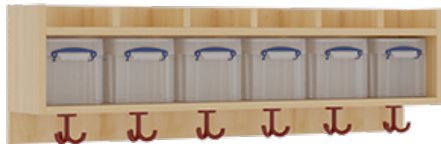

11728300R26

PRODUKTDATENBLATT
WWW.MOEBELWERK-NIESKY.DE

KOMPLETTGARDEROBE MIT EINFACHER ABLAGE INKLUSIVE BOXEN

OHNE STÜTZE, ZWEITEILIG, ABLAGE ZUR WANDMONTAGE, MIT SCHUHROST AUS ALUMINIUMROHREN, B/H/T: 120X130X35 CM, 6 PLÄTZE, SITZHÖHE: 26 CM

PRODUKTBESCHREIBUNG

"Alle Sachen - von Kopf bis Fuß - und die persönlichen Gegenstände sollen übersichtlich, verschlossen und funktionell aufbewahrt werden...?!"

Unsere Komplettgarderoben sind infolge der Fertigung aus lackierten Stützen- und Bankgestellrahmen, 4x4 cm massiven Buche-Holzstollen sehr robust und dauerhaft. In den Fachablagen aus melaminbeschichteter Spanplatte stehen Boxen mit Deckel und darüber 5 cm hohe Ablagen. Unter der Fachablage sind in Anzahl der Plätze farbige drehbare Dreifachhaken montiert. Die Sitzfläche besteht ebenfalls aus stabiler melaminbeschichteter Spanplatte, das Dekor ist wählbar. Darunter befindet sich ein Schuhrost aus mit RAL 9006 pulverbeschichteten robusten Aluminiumrohren. Die Breite und damit die Anzahl der Sitzplätze sowie die gewünschte Sitzhöhe sind wählbar. Die Sitzfläche ist 35 cm tief.

EIGENSCHAFTEN

- Stabile Komplettgarderobe mit Sitzbank
- Einfache Ablage wandmontiert, mit Mittelwänden
- Fächer mit Boxen und Deckel
- Oben Ablage mit Fachtrennungen
- Gestellrahmen aus Massivholz
- 38 mm dicke stabile Sitzfläche
- Schuhrost aus pulverbeschichteten Aluminiumrohren
- Verschiedene Breiten und Höhen
- Wandmontiert oder auch mit zusätzlichen Seitenwangen
- Seitenwangen je nach Notwendigkeit, Höhe und Anordnung 117 W3(...) bitte separat bestellen!