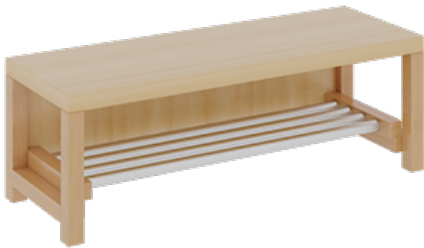

11728200R42

PRODUKTDATENBLATT
WWW.MOEBELWERK-NIESKY.DE

KOMPLETTGARDEROBE MIT EINFACHER ABLAGE INKLUSIVE BOXEN

OHNE STÜTZE, ZWEITEILIG, ABLAGE ZUR WANDMONTAGE, MIT SCHUHROST AUS ALUMINIUMROHREN, B/H/T: 100X158X35 CM, 5 PLÄTZE, SITZHÖHE: 42 CM

PRODUKTBESCHREIBUNG

"Alle Sachen - von Kopf bis Fuß - und die persönlichen Gegenstände sollen übersichtlich, verschlossen und funktionell aufbewahrt werden...?!"

Unsere Komplettgarderoben sind infolge der Fertigung aus lackierten Stützen- und Bankgestellrahmen, 4x4 cm massiven Buche-Holzstollen sehr robust und dauerhaft. In den Fachablagen aus melaminbeschichteter Spanplatte stehen Boxen mit Deckel und darüber 5 cm hohe Ablagen. Unter der Fachablage sind in Anzahl der Plätze farbige drehbare Dreifachhaken montiert. Die Sitzfläche besteht ebenfalls aus stabiler melaminbeschichteter Spanplatte, das Dekor ist wählbar. Darunter befindet sich ein Schuhrost aus mit RAL 9006 pulverbeschichteten robusten Aluminiumrohren. Die Breite und damit die Anzahl der Sitzplätze sowie die gewünschte Sitzhöhe sind wählbar. Die Sitzfläche ist 35 cm tief.

Breite: 100 cm für 5 Plätze, Sitzhöhe: 42 cm, Gesamthöhe (empfohlen) 158 cm

Je nach Anordnung können Seitenwangen als Art.-Nr. 117 W3 L, 117 W3 R, 117 W3 M, 117 W3 D separat bestellt werden.

EIGENSCHAFTEN

- Stabile Komplettgarderobe mit Sitzbank
- Einfache Ablage wandmontiert, mit Mittelwänden
- Fächer mit Boxen und Deckel
- Oben Ablage mit Fachtrennungen
- Gestellrahmen aus Massivholz
- 38 mm dicke stabile Sitzfläche
- Schuhrost aus pulverbeschichteten Aluminiumrohren
- Verschiedene Breiten und Höhen
- Wandmontiert oder auch mit zusätzlichen Seitenwangen
- Seitenwangen je nach Notwendigkeit, Höhe und Anordnung 117 W3(...) bitte separat bestellen!