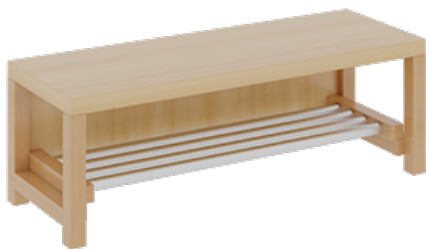

11728200R34

PRODUKTDATENBLATT
WWW.MOEBELWERK-NIESKY.DE

KOMPLETTGARDEROBE MIT EINFACHER ABLAGE INKLUSIVE BOXEN

OHNE STÜTZE, ZWEITEILIG, ABLAGE ZUR WANDMONTAGE, MIT SCHUHROST AUS ALUMINIUMROHREN, B/H/T: 100X130X35 CM, 5 PLÄTZE, SITZHÖHE: 34 CM

PRODUKTBESCHREIBUNG

"Alle Sachen - von Kopf bis Fuß - und die persönlichen Gegenstände sollen übersichtlich, verschlossen und funktionell aufbewahrt werden...?!"

Unsere Komplettgarderoben sind infolge der Fertigung aus lackierten Stützen- und Bankgestellrahmen, 4x4 cm massiven Buche-Holzstollen sehr robust und dauerhaft. In den Fachablagen aus melaminbeschichteter Spanplatte stehen Boxen mit Deckel und darüber 5 cm hohe Ablagen. Unter der Fachablage sind in Anzahl der Plätze farbige drehbare Dreifachhaken montiert. Die Sitzfläche besteht ebenfalls aus stabiler melaminbeschichteter Spanplatte, das Dekor ist wählbar. Darunter befindet sich ein Schuhrost aus mit RAL 9006 pulverbeschichteten robusten Aluminiumrohren. Die Breite und damit die Anzahl der Sitzplätze sowie die gewünschte Sitzhöhe sind wählbar. Die Sitzfläche ist 35 cm tief.

Breite: 100 cm für 5 Plätze, Sitzhöhe: 34 cm, Gesamthöhe (empfohlen) 130 cm

Je nach Anordnung können Seitenwangen als Art.-Nr. 117 W3 130L, 117 W3 130R, 117 W3 130M, 117 W3 130D separat bestellt werden.

EIGENSCHAFTEN

- Stabile Komplettgarderobe mit Sitzbank
- Einfache Ablage wandmontiert, mit Mittelwänden
- Fächer mit Boxen und Deckel
- Oben Ablage mit Fachtrennungen
- Gestellrahmen aus Massivholz
- 38 mm dicke stabile Sitzfläche
- Schuhrost aus pulverbeschichteten Aluminiumrohren
- Verschiedene Breiten und Höhen
- Wandmontiert oder auch mit zusätzlichen Seitenwangen
- Seitenwangen je nach Notwendigkeit, Höhe und Anordnung 117 W3(...) bitte separat bestellen!