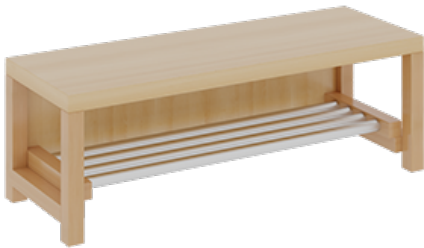

11728200R34

PRODUKTDATENBLATT
WWW.MOEBELWERK-NIESKY.DE

KOMPLETTGARDEROBE MIT EINFACHER ABLAGE INKLUSIVE BOXEN

OHNE STÜTZE, ZWEITEILIG, ABLAGE ZUR WANDMONTAGE, MIT SCHUHROST AUS ALUMINIUMROHREN, B/H/T: 100X130X35 CM, 5 PLÄTZE, SITZHÖHE: 34 CM

PRODUKTBESCHREIBUNG

"Alle Sachen - von Kopf bis Fuß - und die persönlichen Gegenstände sollen übersichtlich, verschlossen und funktionell aufbewahrt werden...?!"

Unsere Komplettgarderoben sind infolge der Fertigung aus lackierten Stützen- und Bankgestellrahmen, 4x4 cm massiven Buche-Holzstollen sehr robust und dauerhaft. In den Fachablagen aus melaminbeschichteter Spanplatte stehen Boxen mit Deckel und darüber 5 cm hohe Ablagen. Unter der Fachablage sind in Anzahl der Plätze farbige drehbare Dreifachhaken montiert. Die Sitzfläche besteht ebenfalls aus stabiler melaminbeschichteter Spanplatte, das Dekor ist wählbar. Darunter befindet sich ein Schuhrost aus mit RAL 9006 pulverbeschichteten robusten Aluminiumrohren. Die Breite und damit die Anzahl der Sitzplätze sowie die gewünschte Sitzhöhe sind wählbar. Die Sitzfläche ist 35 cm tief.

Breite: 100 cm für 5 Plätze, Sitzhöhe: 34 cm, Gesamthöhe (empfohlen) 130 cm

Je nach Anordnung können Seitenwangen als Art.-Nr. 117 W3 130L, 117 W3 130R, 117 W3 130M, 117 W3 130D separat bestellt werden.

EIGENSCHAFTEN

- Stabile Komplettgarderobe mit Sitzbank
- Einfache Ablage wandmontiert, mit Mittelwänden
- Fächer mit Boxen und Deckel
- Oben Ablage mit Fachtrennungen
- Gestellrahmen aus Massivholz
- 38 mm dicke stabile Sitzfläche
- Schuhrost aus pulverbeschichteten Aluminiumrohren
- Verschiedene Breiten und Höhen
- Wandmontiert oder auch mit zusätzlichen Seitenwangen
- Seitenwangen je nach Notwendigkeit, Höhe und Anordnung 117 W3(...) bitte separat bestellen!