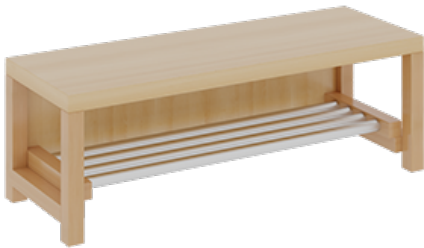

## KOMPLETTGARDEROBE MIT EINFACHER ABLAGE INKLUSIVE BOXEN

OHNE STÜTZE, ZWEITEILIG, ABLAGE ZUR WANDMONTAGE, MIT SCHUHROST AUS ALUMINIUMROHREN, B/H/T: 100X130X35 CM, 5 PLÄTZE, SITZHÖHE: 26 CM

### PRODUKTBESCHREIBUNG

"Alle Sachen - von Kopf bis Fuß - und die persönlichen Gegenstände sollen übersichtlich, verschlossen und funktionell aufbewahrt werden...?!"

Unsere Komplettgarderoben sind infolge der Fertigung aus lackierten Stützen- und Bankgestellrahmen, 4x4 cm massiven Buche-Holzstollen sehr robust und dauerhaft. In den Fachablagen aus melaminbeschichteter Spanplatte stehen Boxen mit Deckel und darüber 5 cm hohe Ablagen. Unter der Fachablage sind in Anzahl der Plätze farbige drehbare Dreifachhaken montiert. Die Sitzfläche besteht ebenfalls aus stabiler melaminbeschichteter Spanplatte, das Dekor ist wählbar. Darunter befindet sich ein Schuhrost aus mit RAL 9006 pulverbeschichteten robusten Aluminiumrohren. Die Breite und damit die Anzahl der Sitzplätze sowie die gewünschte Sitzhöhe sind wählbar. Die Sitzfläche ist 35 cm tief.

Breite: 100 cm für 5 Plätze, Sitzhöhe: 26 cm, Gesamthöhe (empfohlen) 130 cm

Je nach Anordnung können Seitenwangen als Art.-Nr. 117 W3 130L, 117 W3 130R, 117 W3 130M, 117 W3 130D separat bestellt werden.

### EIGENSCHAFTEN

- Stabile Komplettgarderobe mit Sitzbank
- Einfache Ablage wandmontiert, mit Mittelwänden
- Fächer mit Boxen und Deckel
- Oben Ablage mit Fachtrennungen
- Gestellrahmen aus Massivholz
- 38 mm dicke stabile Sitzfläche
- Schuhrost aus pulverbeschichteten Aluminiumrohren
- Verschiedene Breiten und Höhen
- Wandmontiert oder auch mit zusätzlichen Seitenwangen
- Seitenwangen je nach Notwendigkeit, Höhe und Anordnung 117 W3(...) bitte separat bestellen!