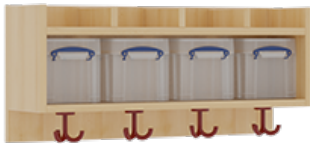

11728100R42

PRODUKTDATENBLATT
WWW.MOEBELWERK-NIESKY.DE

KOMPLETTGARDEROBE MIT EINFACHER ABLAGE INKLUSIVE BOXEN

OHNE STÜTZE, ZWEITEILIG, ABLAGE ZUR WANDMONTAGE, MIT SCHUHROST AUS ALUMINIUMROHREN, B/H/T: 80X158X35 CM, 4 PLÄTZE, SITZHÖHE: 42 CM

PRODUKTBESCHREIBUNG

"Alle Sachen - von Kopf bis Fuß - und die persönlichen Gegenstände sollen übersichtlich, verschlossen und funktionell aufbewahrt werden...?!"

Unsere Komplettgarderoben sind infolge der Fertigung aus lackierten Stützen- und Bankgestellrahmen, 4x4 cm massiven Buche-Holzstollen sehr robust und dauerhaft. In den Fachablagen aus melaminbeschichteter Spanplatte stehen Boxen mit Deckel und darüber 5 cm hohe Ablagen. Unter der Fachablage sind in Anzahl der Plätze farbige drehbare Dreifachhaken montiert. Die Sitzfläche besteht ebenfalls aus stabiler melaminbeschichteter Spanplatte, das Dekor ist wählbar. Darunter befindet sich ein Schuhrost aus mit RAL 9006 pulverbeschichteten robusten Aluminiumrohren. Die Breite und damit die Anzahl der Sitzplätze sowie die gewünschte Sitzhöhe sind wählbar. Die Sitzfläche ist 35 cm tief.