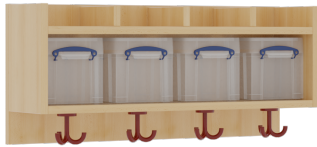

11728100R34

PRODUKTDATENBLATT
WWW.MOEBELWERK-NIESKY.DE

KOMPLETTGARDEROBE MIT EINFACHER ABLAGE INKLUSIVE BOXEN

OHNE STÜTZE, ZWEITEILIG, ABLAGE ZUR WANDMONTAGE, MIT SCHUHROST AUS ALUMINIUMROHREN, B/H/T: 80X130X35 CM, 4 PLÄTZE, SITZHÖHE: 34 CM

PRODUKTBESCHREIBUNG

"Alle Sachen - von Kopf bis Fuß - und die persönlichen Gegenstände sollen übersichtlich, verschlossen und funktionell aufbewahrt werden...?!"

Unsere Komplettgarderoben sind infolge der Fertigung aus lackierten Stützen- und Bankgestellrahmen, 4x4 cm massiven Buche-Holzstollen sehr robust und dauerhaft. In den Fachablagen aus melaminbeschichteter Spanplatte stehen Boxen mit Deckel und darüber 5 cm hohe Ablagen. Unter der Fachablage sind in Anzahl der Plätze farbige drehbare Dreifachhaken montiert. Die Sitzfläche besteht ebenfalls aus stabiler melaminbeschichteter Spanplatte, das Dekor ist wählbar. Darunter befindet sich ein Schuhrost aus mit RAL 9006 pulverbeschichteten robusten Aluminiumrohren. Die Breite und damit die Anzahl der Sitzplätze sowie die gewünschte Sitzhöhe sind wählbar. Die Sitzfläche ist 35 cm tief.

EIGENSCHAFTEN

- Stabile Komplettgarderobe mit Sitzbank
- Einfache Ablage wandmontiert, mit Mittelwänden
- Fächer mit Boxen und Deckel
- Oben Ablage mit Fachtrennungen
- Gestellrahmen aus Massivholz
- 38 mm dicke stabile Sitzfläche
- Schuhrost aus pulverbeschichteten Aluminiumrohren
- Verschiedene Breiten und Höhen
- Wandmontiert oder auch mit zusätzlichen Seitenwangen
- Seitenwangen je nach Notwendigkeit, Höhe und Anordnung 117 W3(...) bitte separat bestellen!