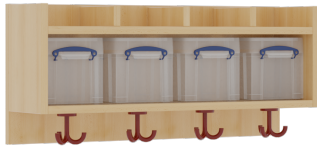

## KOMPLETTGARDEROBE MIT EINFACHER ABLAGE INKLUSIVE BOXEN

OHNE STÜTZE, ZWEITEILIG, ABLAGE ZUR WANDMONTAGE, MIT SCHUHROST AUS ALUMINIUMROHREN, B/H/T: 80X130X35 CM, 4 PLÄTZE, SITZHÖHE: 34 CM

### PRODUKTBESCHREIBUNG

"Alle Sachen - von Kopf bis Fuß - und die persönlichen Gegenstände sollen übersichtlich, verschlossen und funktionell aufbewahrt werden...?!"

Unsere Komplettgarderoben sind infolge der Fertigung aus lackierten Stützen- und Bankgestellrahmen, 4x4 cm massiven Buche-Holzstollen sehr robust und dauerhaft. In den Fachablagen aus melaminbeschichteter Spanplatte stehen Boxen mit Deckel und darüber 5 cm hohe Ablagen. Unter der Fachablage sind in Anzahl der Plätze farbige drehbare Dreifachhaken montiert. Die Sitzfläche besteht ebenfalls aus stabiler melaminbeschichteter Spanplatte, das Dekor ist wählbar. Darunter befindet sich ein Schuhrost aus mit RAL 9006 pulverbeschichteten robusten Aluminiumrohren. Die Breite und damit die Anzahl der Sitzplätze sowie die gewünschte Sitzhöhe sind wählbar. Die Sitzfläche ist 35 cm tief.

### EIGENSCHAFTEN

- Stabile Komplettgarderobe mit Sitzbank
- Einfache Ablage wandmontiert, mit Mittelwänden
- Fächer mit Boxen und Deckel
- Oben Ablage mit Fachtrennungen
- Gestellrahmen aus Massivholz
- 38 mm dicke stabile Sitzfläche
- Schuhrost aus pulverbeschichteten Aluminiumrohren
- Verschiedene Breiten und Höhen
- Wandmontiert oder auch mit zusätzlichen Seitenwangen
- Seitenwangen je nach Notwendigkeit, Höhe und Anordnung 117 W3(...) bitte separat bestellen!