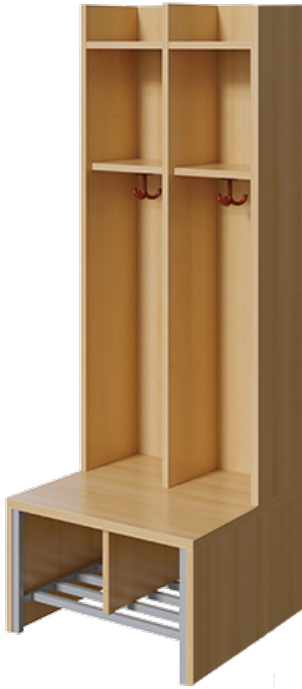

117 S2 R160

PRODUKTDATENBLATT
WWW.MOEBELWERK-NIESKY.DE

SPINDGARDEROBE OFFEN

2 PLÄTZE, BANK MIT SCHUHROST, 3FACH-HAKEN, B/H/T: 56X160X55 CM

PRODUKTBESCHREIBUNG

"Übersicht zu persönlichen Gegenständen von oben bis unten, von den Schuhen bis zur Kopfbedeckung" Die getrennte Aufbewahrung der persönlichen Gegenstände ist in allen Ebenen gegeben. In der Spindgarderobe sind alle Wechselsachen des Tages übersichtlich und strukturiert aufgehoben. Die einzelnen Fachmaße B/H/T sind: Ablage 25 x 10 x 23 cm, kleines Fach 25 x 31 x 23 cm, Jackenfach 25 x 81 x 23 cm. Das Dekor der Spindgarderobe ist wählbar, ebenso die Farbe der 3fach-Haken oben im Jackenfach. Das Schuhwerk wird auf dem mit RAL 9006 - weißaluminium pulverbeschichteten Schuhrost trocken aufbewahrt, Bodenfreiheit 7 cm. Fachmaße B/H/T: 25 x 22 x 53 cm, Sitztiefe 30 cm

Zubehör

EIGENSCHAFTEN

- funktionelle Garderobe mit 2 Plätzen
- Anzahl der Plätze in anderen Breiten wählbar
- Sitzhöhe 34 cm
- Stabile 30 cm tiefe Sitzfläche
- Oben offenes Mützenfach
- Zusätzliches Ablagefach
- Jackenfach mit drehbarem 3fach-Haken
- Schuhrost mit Fachtrennungen

Artikelnummer	117 S2 R160	
Breite / Höhe / Tiefe	557 mm / 1600 mm / 550 mm	21.9" / 63" / 21.7"
	340 mm	13.4"
Sitzbreite	557 mm	21.9"
Sitztiefe	350 mm	13.8"
Konstruktionsböden	4	
Fächer	8	
Einsatzbereich	Krippe, Kindergarten, Grundschule	
Material	Aluminium, Melaminplatte, Stahl	
Bauart	Mittelwand	