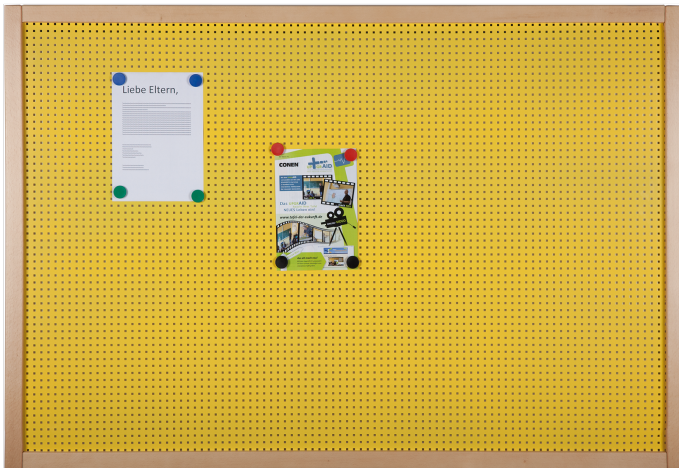

LTB 96

PRODUKTDATENBLATT
WWW.MOEBELWERK-NIESKY.DE

LOCHBLECHTAFEL

MIT BUCHE-RAHMEN, B/H/T: 90X60X4 CM

PRODUKTBESCHREIBUNG

"Die kleene". Die stabile Lochblechtafel bietet viel Platz für die unterschiedlich(st)en Informationen - sie hat übrigens noch 3 Nachbarinnen in anderer Größe. Der stabile Dekorrahmen aus transparent lackierter massiver Buche umschließt das magnethaftende Lochblech und bildet den schlichten und dauerhaften Abschluss. Den Farbwunsch für die Blechfarbe teilen Sie uns bitte mit. Die Lochblechtafel ist fest an der Wand zu montieren. Das Montagematerial sowie die Wandaufhängung werden von uns geliefert. Die Montage an der richtigen Stelle können sowohl Ihr Hausmeister oder aber unsere Mitarbeiter bei der Anlieferung ausführen, bitte entscheiden Sie dieses bei der Bestellung. Die Tafel hat die Maße B/H/T: 90x60x4 cm. Die effektiv nutzbare Fläche beträgt 82x52 cm.)

Zubehör

EIGENSCHAFTEN

- Lochblechtafel in Rahmenbauweise
- Verdeckte Befestigung des stabilen Massivholzrahmens
- Magnetische Grundfläche
- Große Farbauswahl für beanspruchungsfähige Blechfläche

Wandmontiert

20.11.2024
Seite 1/2

Artikelnummer	LTB 96	
Breite / Höhe / Tiefe	900 mm / 600 mm / 40 mm	35.4" / 23.6" / 1.6"
Montageart	Wandmontiert	
Einsatzbereich	Krippe, Kindergarten, Grundschule	
Material	Holz, Lochblech	