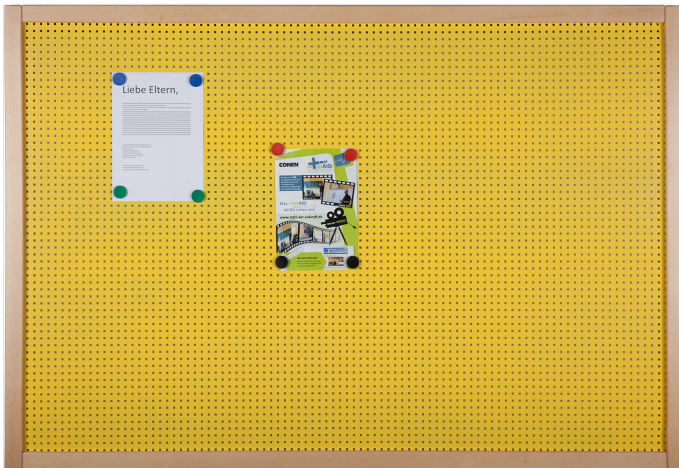

LTB 96

PRODUKTDATENBLATT
WWW.MOEBELWERK-NIESKY.DE

LOCHBLECHTAFEL

MIT BUCHE-RAHMEN, B/H/T: 90X60X4 CM

PRODUKTBESCHREIBUNG

"Die kleene". Die stabile Lochblechtafel bietet viel Platz für die unterschiedlich(st)en Informationen - sie hat übrigens noch 3 Nachbarinnen in anderer Größe. Der stabile Dekorrahmen aus transparent lackierter massiver Buche umschließt das magnethaftende Lochblech und bildet den schlichten und dauerhaften Abschluss. Den Farbwunsch für die Blechfarbe teilen Sie uns bitte mit. Die Lochblechtafel ist fest an der Wand zu montieren. Das Montagematerial sowie die Wandaufhängung werden von uns geliefert. Die Montage an der richtigen Stelle können sowohl Ihr Hausmeister oder aber unsere Mitarbeiter bei der Anlieferung ausführen, bitte entscheiden Sie dieses bei der Bestellung. Die Tafel hat die Maße B/H/T: 90x60x4 cm. Die effektiv nutzbare Fläche beträgt 82x52 cm.)

Zubehör

EIGENSCHAFTEN

- Lochblechtafel in Rahmenbauweise
- Verdeckte Befestigung des stabilen Massivholzrahmens
- Magnetische Grundfläche
- Große Farbauswahl für beanspruchungsfähige Blechfläche

Wandmontiert

10.09.2024
Seite 1/2

Artikelnummer	LTB 96	
Breite / Höhe / Tiefe	900 mm / 600 mm / 40 mm	35.4" / 23.6" / 1.6"
Montageart	Wandmontiert	
Einsatzbereich	Krippe, Kindergarten, Grundschule	
Material	Holz, Lochblech	