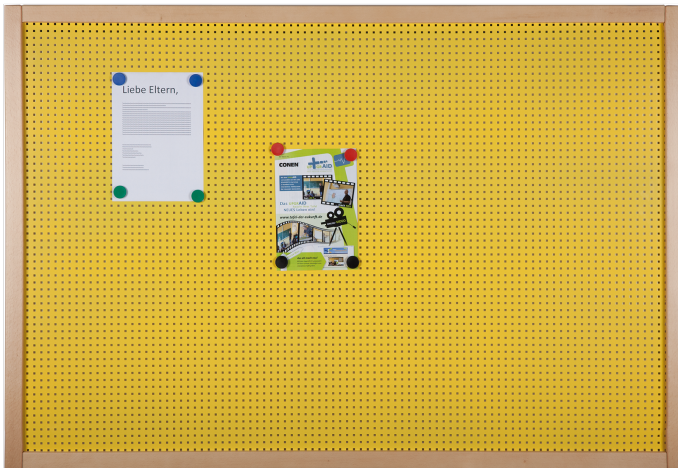

## LOCHBLECHTAFEL

MIT BUCHE-RAHMEN, B/H/T: 90X60X4 CM

### PRODUKTBESCHREIBUNG

"Die kleene". Die stabile Lochblechtafel bietet viel Platz für die unterschiedlich(st)en Informationen - sie hat übrigens noch 3 Nachbarinnen in anderer Größe. Der stabile Dekorrahmen aus transparent lackierter massiver Buche umschließt das magnethaftende Lochblech und bildet den schlichten und dauerhaften Abschluss. Den Farbwunsch für die Blechfarbe teilen Sie uns bitte mit. Die Lochblechtafel ist fest an der Wand zu montieren. Das Montagematerial sowie die Wandaufhängung werden von uns geliefert. Die Montage an der richtigen Stelle können sowohl Ihr Hausmeister oder aber unsere Mitarbeiter bei der Anlieferung ausführen, bitte entscheiden Sie dieses bei der Bestellung. Die Tafel hat die Maße B/H/T: 90x60x4 cm. Die effektiv nutzbare Fläche beträgt 82x52 cm.)

### EIGENSCHAFTEN

- Lochblechtafel in Rahmenbauweise
- Verdeckte Befestigung des stabilen Massivholzrahmens
- Magnetische Grundfläche
- Große Farbauswahl für beanspruchungsfähige Blechfläche

Wandmontiert

20.11.2024  
Seite 1/2

Artikelnummer	LTB 96	
Breite / Höhe / Tiefe	900 mm / 600 mm / 40 mm	35.4" / 23.6" / 1.6"
Montageart	Wandmontiert	
Einsatzbereich	Krippe, Kindergarten, Grundschule	
Material	Holz, Lochblech	