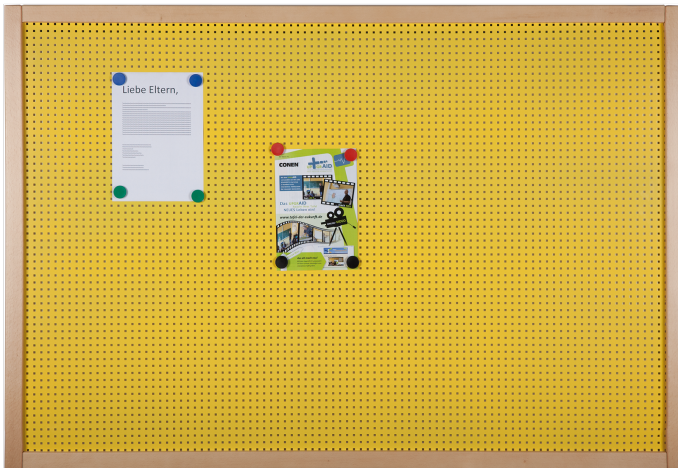

## LOCHBLECHTAFEL

MIT BUCHE-RAHMEN, B/H/T: 90X60X4 CM

### PRODUKTBESCHREIBUNG

"Die kleene". Die stabile Lochblechtafel bietet viel Platz für die unterschiedlich(st)en Informationen - sie hat übrigens noch 3 Nachbarinnen in anderer Größe. Der stabile Dekorrahmen aus transparent lackierter massiver Buche umschließt das magnethaftende Lochblech und bildet den schlichten und dauerhaften Abschluss. Den Farbwunsch für die Blechfarbe teilen Sie uns bitte mit. Die Lochblechtafel ist fest an der Wand zu montieren. Das Montagematerial sowie die Wandaufhängung werden von uns geliefert. Die Montage an der richtigen Stelle können sowohl Ihr Hausmeister oder aber unsere Mitarbeiter bei der Anlieferung ausführen, bitte entscheiden Sie dieses bei der Bestellung. Die Tafel hat die Maße B/H/T: 90x60x4 cm. Die effektiv nutzbare Fläche beträgt 82x52 cm.)

### EIGENSCHAFTEN

- Lochblechtafel in Rahmenbauweise
- Verdeckte Befestigung des stabilen Massivholzrahmens
- Magnetische Grundfläche
- Große Farbauswahl für beanspruchungsfähige Blechfläche

Wandmontiert

10.09.2024  
Seite 1/2

Artikelnummer	LTB 96	
Breite / Höhe / Tiefe	900 mm / 600 mm / 40 mm	35.4" / 23.6" / 1.6"
Montageart	Wandmontiert	
Einsatzbereich	Krippe, Kindergarten, Grundschule	
Material	Holz, Lochblech	