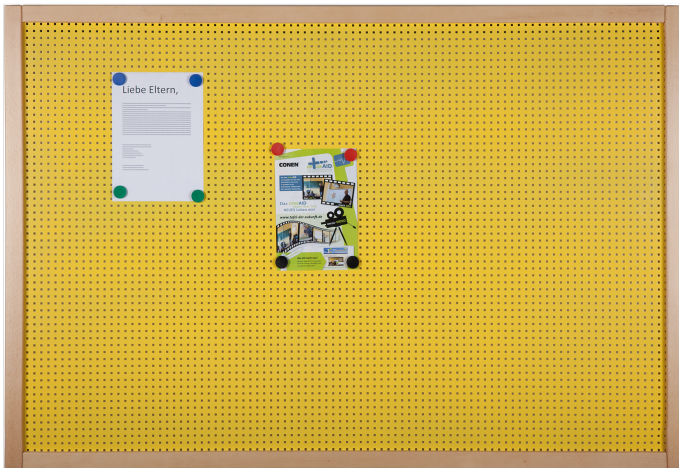

LTB 206

PRODUKTDATENBLATT
WWW.MOEBELWERK-NIESKY.DE

LOCHBLECHTAFEL

MIT BUCHE-RAHMEN, B/H/T: 206X106X4 CM

PRODUKTBESCHREIBUNG

"Die Gaaanz Breite". Die stabile Lochblechtafel bietet viel Platz für die unterschiedlich(st)en Informationen - sie hat übrigens noch 3 Nachbarinnen in anderer Größe. Der stabile Dekorrahmen aus transparent lackierter massiver Buche umschließt das magnethaftende Lochblech und bildet den schlichten und dauerhaften Abschluss. Den Farbwunsch für die Blechfarbe teilen Sie uns bitte mit. Die Lochblechtafel ist fest an der Wand zu montieren. Das Montagematerial sowie die Wandaufhängung werden von uns geliefert. Die Montage an der richtigen Stelle können sowohl Ihr Hausmeister oder aber unsere Mitarbeiter bei der Anlieferung ausführen, bitte entscheiden Sie dieses bei der Bestellung. Die Tafel hat die Maße B/H/T: 206x106x4 cm. (Die effektiv nutzbare Fläche beträgt 198x98 cm.)

Zubehör

EIGENSCHAFTEN

- Lochblechtafel in Rahmenbauweise
- Verdeckte Befestigung des stabilen Massivholzrahmens
- Magnetische Grundfläche
- Große Farbauswahl für beanspruchungsfähige Blechfläche

Wandmontiert

20.11.2024
Seite 1/2