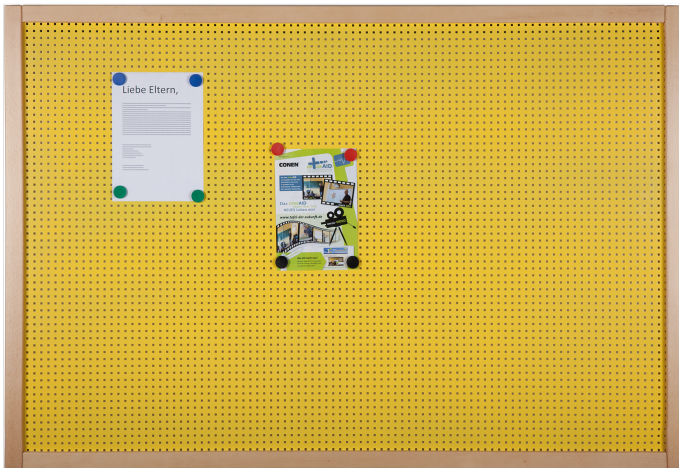

LTB 206

PRODUKTDATENBLATT
WWW.MOEBELWERK-NIESKY.DE

LOCHBLECHTAFEL

MIT BUCHE-RAHMEN, B/H/T: 206X106X4 CM

PRODUKTBESCHREIBUNG

"Die Gaaanz Breite". Die stabile Lochblechtafel bietet viel Platz für die unterschiedlich(st)en Informationen - sie hat übrigens noch 3 Nachbarinnen in anderer Größe. Der stabile Dekorrahmen aus transparent lackierter massiver Buche umschließt das magnethaftende Lochblech und bildet den schlichten und dauerhaften Abschluss. Den Farbwunsch für die Blechfarbe teilen Sie uns bitte mit. Die Lochblechtafel ist fest an der Wand zu montieren. Das Montagematerial sowie die Wandaufhängung werden von uns geliefert. Die Montage an der richtigen Stelle können sowohl Ihr Hausmeister oder aber unsere Mitarbeiter bei der Anlieferung ausführen, bitte entscheiden Sie dieses bei der Bestellung. Die Tafel hat die Maße B/H/T: 206x106x4 cm. (Die effektiv nutzbare Fläche beträgt 198x98 cm.)

Zubehör

EIGENSCHAFTEN

- Lochblechtafel in Rahmenbauweise
- Verdeckte Befestigung des stabilen Massivholzrahmens
- Magnetische Grundfläche
- Große Farbauswahl für beanspruchungsfähige Blechfläche

Wandmontiert

20.11.2024
Seite 1/2

Artikelnummer	LTB 206	
Breite / Höhe / Tiefe	2060 mm / 1060 mm / 40 mm	81.1" / 41.7" / 1.6"
Montageart	Wandmontiert	
Einsatzbereich	Krippe, Kindergarten, Grundschule	
Material	Holz, Lochblech	