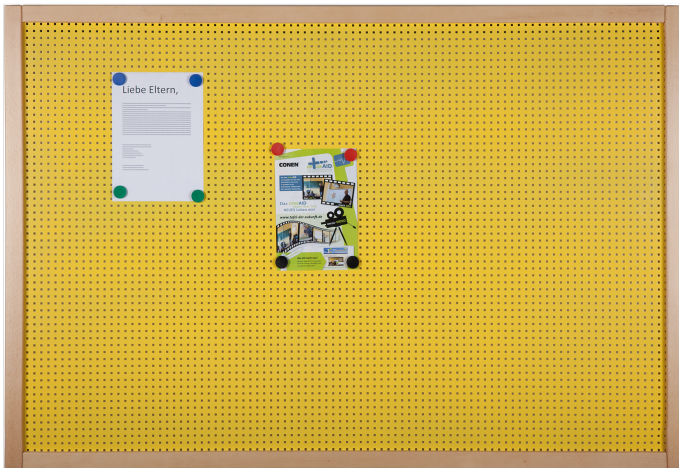

LTB 206

PRODUKTDATENBLATT
WWW.MOEBELWERK-NIESKY.DE

LOCHBLECHTAFEL

MIT BUCHE-RAHMEN, B/H/T: 206X106X4 CM

PRODUKTBESCHREIBUNG

"Die Gaaanz Breite". Die stabile Lochblechtafel bietet viel Platz für die unterschiedlich(st)en Informationen - sie hat übrigens noch 3 Nachbarinnen in anderer Größe. Der stabile Dekorrahmen aus transparent lackierter massiver Buche umschließt das magnethaftende Lochblech und bildet den schlichten und dauerhaften Abschluss. Den Farbwunsch für die Blechfarbe teilen Sie uns bitte mit. Die Lochblechtafel ist fest an der Wand zu montieren. Das Montagematerial sowie die Wandaufhängung werden von uns geliefert. Die Montage an der richtigen Stelle können sowohl Ihr Hausmeister oder aber unsere Mitarbeiter bei der Anlieferung ausführen, bitte entscheiden Sie dieses bei der Bestellung. Die Tafel hat die Maße B/H/T: 206x106x4 cm. (Die effektiv nutzbare Fläche beträgt 198x98 cm.)

Zubehör

EIGENSCHAFTEN

- Lochblechtafel in Rahmenbauweise
- Verdeckte Befestigung des stabilen Massivholzrahmens
- Magnetische Grundfläche
- Große Farbauswahl für beanspruchungsfähige Blechfläche

Wandmontiert

10.09.2024
Seite 1/2

Artikelnummer	LTB 206	
Breite / Höhe / Tiefe	2060 mm / 1060 mm / 40 mm	81.1" / 41.7" / 1.6"
Montageart	Wandmontiert	
Einsatzbereich	Krippe, Kindergarten, Grundschule	
Material	Holz, Lochblech	