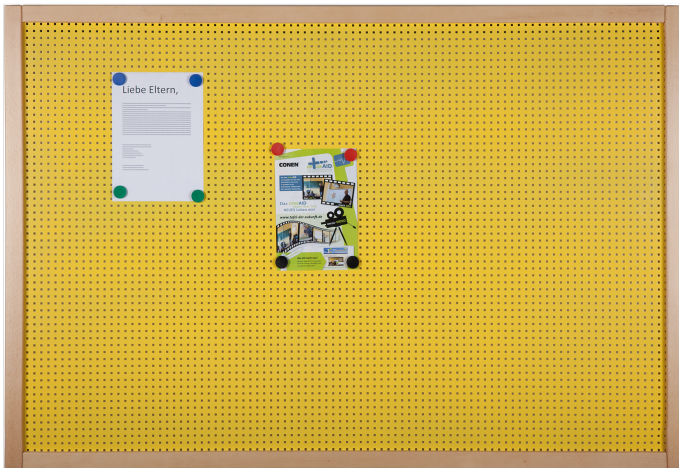

LTB 206

PRODUKTDATENBLATT
WWW.MOEBELWERK-NIESKY.DE

LOCHBLECHTAFEL

MIT BUCHE-RAHMEN, B/H/T: 206X106X4 CM

PRODUKTBESCHREIBUNG

"Die Gaaanz Breite". Die stabile Lochblechtafel bietet viel Platz für die unterschiedlich(st)en Informationen - sie hat übrigens noch 3 Nachbarinnen in anderer Größe. Der stabile Dekorrahmen aus transparent lackierter massiver Buche umschließt das magnethaftende Lochblech und bildet den schlichten und dauerhaften Abschluss. Den Farbwunsch für die Blechfarbe teilen Sie uns bitte mit. Die Lochblechtafel ist fest an der Wand zu montieren. Das Montagematerial sowie die Wandaufhängung werden von uns geliefert. Die Montage an der richtigen Stelle können sowohl Ihr Hausmeister oder aber unsere Mitarbeiter bei der Anlieferung ausführen, bitte entscheiden Sie dieses bei der Bestellung. Die Tafel hat die Maße B/H/T: 206x106x4 cm. (Die effektiv nutzbare Fläche beträgt 198x98 cm.)

Zubehör

EIGENSCHAFTEN

- Lochblechtafel in Rahmenbauweise
- Verdeckte Befestigung des stabilen Massivholzrahmens
- Magnetische Grundfläche
- Große Farbauswahl für beanspruchungsfähige Blechfläche

Wandmontiert

10.09.2024
Seite 1/2