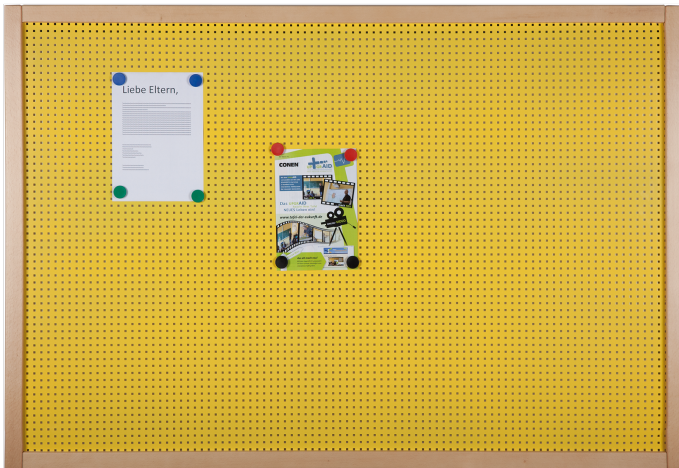

LTB 156

PRODUKTDATENBLATT
WWW.MOEBELWERK-NIESKY.DE

LOCHBLECHTAFEL

MIT BUCHE-RAHMEN, B/H/T: 156X106X4 CM

PRODUKTBESCHREIBUNG

"Die Grooße". Die stabile Lochblechtafel bietet viel Platz für die unterschiedlich(st)en Informationen - sie hat übrigens noch 3 Nachbarinnen in anderer Größe. Der stabile Dekorrahmen aus transparent lackierter massiver Buche umschließt das magnethaftende Lochblech und bildet den schlichten und dauerhaften Abschluss. Den Farbwunsch für die Blechfarbe teilen Sie uns bitte mit. Die Lochblechtafel ist fest an der Wand zu montieren. Das Montagematerial sowie die Wandaufhängung werden von uns geliefert. Die Montage an der richtigen Stelle können sowohl Ihr Hausmeister oder aber unsere Mitarbeiter bei der Anlieferung ausführen, bitte entscheiden Sie dieses bei der Bestellung. Die Tafel hat die Maße B/H/T: 156x106x4 cm. (Die effektiv nutzbare Fläche beträgt 148x98 cm.)

Zubehör

EIGENSCHAFTEN

- Lochblechtafel in Rahmenbauweise
- Verdeckte Befestigung des stabilen Massivholzrahmens
- Magnetische Grundfläche
- Große Farbauswahl für beanspruchungsfähige Blechfläche

Wandmontiert

20.11.2024
Seite 1/2

Artikelnummer	LTB 156	
Breite / Höhe / Tiefe	1560 mm / 1060 mm / 40 mm	61.4" / 41.7" / 1.6"
Montageart	Wandmontiert	
Einsatzbereich	Krippe, Kindergarten, Grundschule	
Material	Holz, Lochblech	