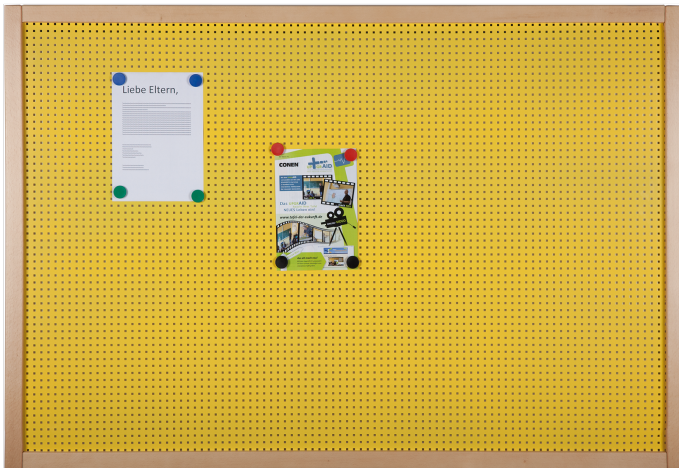

LTB 156

PRODUKTDATENBLATT
WWW.MOEBELWERK-NIESKY.DE

LOCHBLECHTAFEL

MIT BUCHE-RAHMEN, B/H/T: 156X106X4 CM

PRODUKTBESCHREIBUNG

"Die Grooöße". Die stabile Lochblechtafel bietet viel Platz für die unterschiedlich(st)en Informationen - sie hat übrigens noch 3 Nachbarinnen in anderer Größe. Der stabile Dekorrahmen aus transparent lackierter massiver Buche umschließt das magnethaftende Lochblech und bildet den schlichten und dauerhaften Abschluss. Den Farbwunsch für die Blechfarbe teilen Sie uns bitte mit. Die Lochblechtafel ist fest an der Wand zu montieren. Das Montagematerial sowie die Wandaufhängung werden von uns geliefert. Die Montage an der richtigen Stelle können sowohl Ihr Hausmeister oder aber unsere Mitarbeiter bei der Anlieferung ausführen, bitte entscheiden Sie dieses bei der Bestellung. Die Tafel hat die Maße B/H/T: 156x106x4 cm. (Die effektiv nutzbare Fläche beträgt 148x98 cm.)

Zubehör

EIGENSCHAFTEN

- Lochblechtafel in Rahmenbauweise
- Verdeckte Befestigung des stabilen Massivholzrahmens
- Magnetische Grundfläche
- Große Farbauswahl für beanspruchungsfähige Blechfläche

Wandmontiert

10.09.2024
Seite 1/2

Artikelnummer	LTB 156	
Breite / Höhe / Tiefe	1560 mm / 1060 mm / 40 mm	61.4" / 41.7" / 1.6"
Montageart	Wandmontiert	
Einsatzbereich	Krippe, Kindergarten, Grundschule	
Material	Holz, Lochblech	