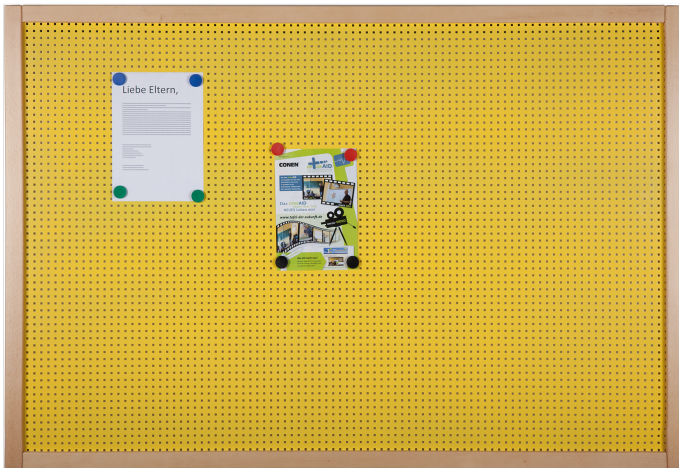

LTB 156

PRODUKTDATENBLATT
WWW.MOEBELWERK-NIESKY.DE

LOCHBLECHTAFEL

MIT BUCHE-RAHMEN, B/H/T: 156X106X4 CM

PRODUKTBESCHREIBUNG

"Die Grooöße". Die stabile Lochblechtafel bietet viel Platz für die unterschiedlich(st)en Informationen - sie hat übrigens noch 3 Nachbarinnen in anderer Größe. Der stabile Dekorrahmen aus transparent lackierter massiver Buche umschließt das magnethaftende Lochblech und bildet den schlichten und dauerhaften Abschluss. Den Farbwunsch für die Blechfarbe teilen Sie uns bitte mit. Die Lochblechtafel ist fest an der Wand zu montieren. Das Montagematerial sowie die Wandaufhängung werden von uns geliefert. Die Montage an der richtigen Stelle können sowohl Ihr Hausmeister oder aber unsere Mitarbeiter bei der Anlieferung ausführen, bitte entscheiden Sie dieses bei der Bestellung. Die Tafel hat die Maße B/H/T: 156x106x4 cm. (Die effektiv nutzbare Fläche beträgt 148x98 cm.)

Zubehör

EIGENSCHAFTEN

- Lochblechtafel in Rahmenbauweise
- Verdeckte Befestigung des stabilen Massivholzrahmens
- Magnetische Grundfläche
- Große Farbauswahl für beanspruchungsfähige Blechfläche

Wandmontiert

20.11.2024
Seite 1/2

Artikelnummer	LTB 156	
Breite / Höhe / Tiefe	1560 mm / 1060 mm / 40 mm	61.4" / 41.7" / 1.6"
Montageart	Wandmontiert	
Einsatzbereich	Krippe, Kindergarten, Grundschule	
Material	Holz, Lochblech	