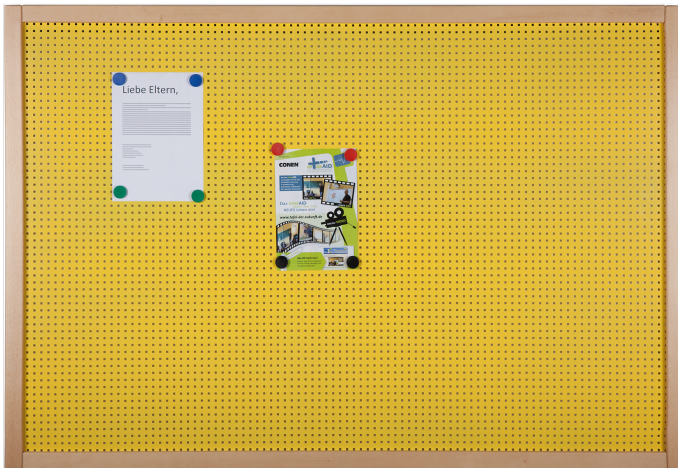

LTB 106

PRODUKTDATENBLATT
WWW.MOEBELWERK-NIESKY.DE

LOCHBLECHTAFEL

MIT BUCHE-RAHMEN, B/H/T: 106X106X4 CM

PRODUKTBESCHREIBUNG

"Die Quadaatische". Die stabile Lochblechtafel bietet viel Platz für die unterschiedlich(st)en Informationen - sie hat übrigens noch 3 Nachbarinnen in anderer Größe. Der stabile Dekorrahmen aus transparent lackierter massiver Buche umschließt das magnethaftende Lochblech und bildet den schlichten und dauerhaften Abschluss. Den Farbwunsch für die Blechfarbe teilen Sie uns bitte mit. Die Lochblechtafel ist fest an der Wand zu montieren. Das Montagematerial sowie die Wandaufhängung werden von uns geliefert. Die Montage an der richtigen Stelle können sowohl Ihr Hausmeister oder aber unsere Mitarbeiter bei der Anlieferung ausführen, bitte entscheiden Sie dieses bei der Bestellung. Die Tafel hat die Maße B/H/T: 106x106x4 cm. (Die effektiv nutzbare Fläche beträgt 98x98 cm.)

Zubehör

EIGENSCHAFTEN

- Lochblechtafel in Rahmenbauweise
- Verdeckte Befestigung des stabilen Massivholzrahmens
- Magnetische Grundfläche
- Große Farbauswahl für beanspruchungsfähige Blechfläche

Wandmontiert

20.11.2024
Seite 1/2

Artikelnummer	LTB 106	
Breite / Höhe / Tiefe	1060 mm / 1060 mm / 40 mm	41.7" / 41.7" / 1.6"
Montageart	Wandmontiert	
Einsatzbereich	Krippe, Kindergarten, Grundschule	
Material	Holz, Lochblech	