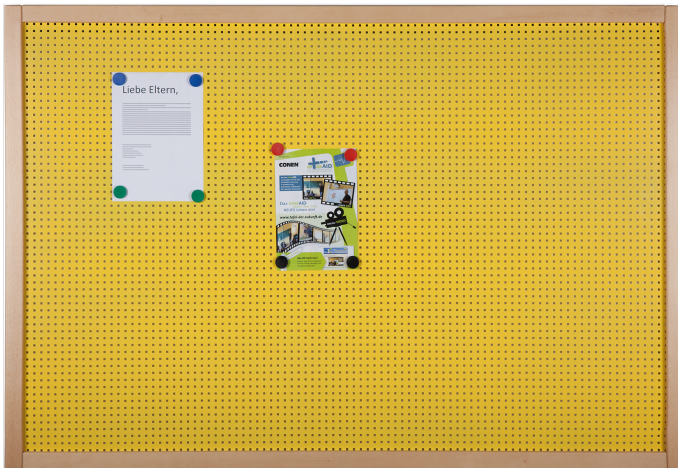

LTB 106

PRODUKTDATENBLATT
WWW.MOEBELWERK-NIESKY.DE

LOCHBLECHTAFEL

MIT BUCHE-RAHMEN, B/H/T: 106X106X4 CM

PRODUKTBESCHREIBUNG

"Die Quadaatische". Die stabile Lochblechtafel bietet viel Platz für die unterschiedlich(st)en Informationen - sie hat übrigens noch 3 Nachbarinnen in anderer Größe. Der stabile Dekorrahmen aus transparent lackierter massiver Buche umschließt das magnethaftende Lochblech und bildet den schlichten und dauerhaften Abschluss. Den Farbwunsch für die Blechfarbe teilen Sie uns bitte mit. Die Lochblechtafel ist fest an der Wand zu montieren. Das Montagematerial sowie die Wandaufhängung werden von uns geliefert. Die Montage an der richtigen Stelle können sowohl Ihr Hausmeister oder aber unsere Mitarbeiter bei der Anlieferung ausführen, bitte entscheiden Sie dieses bei der Bestellung. Die Tafel hat die Maße B/H/T: 106x106x4 cm. (Die effektiv nutzbare Fläche beträgt 98x98 cm.)

Zubehör

EIGENSCHAFTEN

- Lochblechtafel in Rahmenbauweise
- Verdeckte Befestigung des stabilen Massivholzrahmens
- Magnetische Grundfläche
- Große Farbauswahl für beanspruchungsfähige Blechfläche

Wandmontiert

10.09.2024
Seite 1/2

Artikelnummer	LTB 106	
Breite / Höhe / Tiefe	1060 mm / 1060 mm / 40 mm	41.7" / 41.7" / 1.6"
Montageart	Wandmontiert	
Einsatzbereich	Krippe, Kindergarten, Grundschule	
Material	Holz, Lochblech	