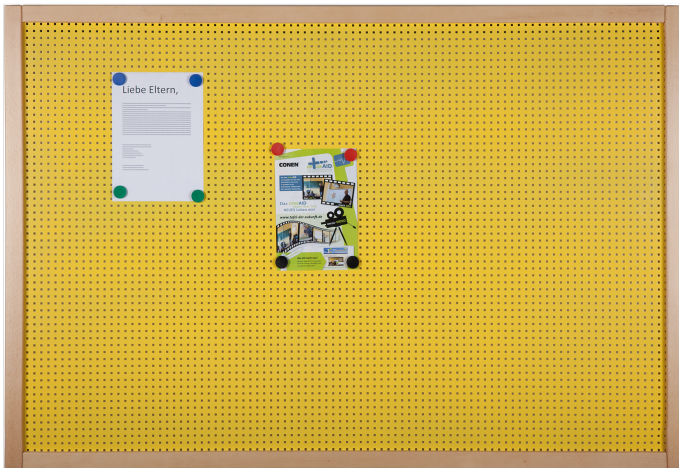

## LOCHBLECHTAFEL

MIT BUCHE-RAHMEN, B/H/T: 106X106X4 CM

### PRODUKTBESCHREIBUNG

"Die Quadaatische". Die stabile Lochblechtafel bietet viel Platz für die unterschiedlich(st)en Informationen - sie hat übrigens noch 3 Nachbarinnen in anderer Größe. Der stabile Dekorrahmen aus transparent lackierter massiver Buche umschließt das magnethaftende Lochblech und bildet den schlichten und dauerhaften Abschluss. Den Farbwunsch für die Blechfarbe teilen Sie uns bitte mit. Die Lochblechtafel ist fest an der Wand zu montieren. Das Montagematerial sowie die Wandaufhängung werden von uns geliefert. Die Montage an der richtigen Stelle können sowohl Ihr Hausmeister oder aber unsere Mitarbeiter bei der Anlieferung ausführen, bitte entscheiden Sie dieses bei der Bestellung. Die Tafel hat die Maße B/H/T: 106x106x4 cm. (Die effektiv nutzbare Fläche beträgt 98x98 cm.)

### EIGENSCHAFTEN

- Lochblechtafel in Rahmenbauweise
- Verdeckte Befestigung des stabilen Massivholzrahmens
- Magnetische Grundfläche
- Große Farbauswahl für beanspruchungsfähige Blechfläche

Wandmontiert

10.09.2024  
Seite 1/2

Artikelnummer	LTB 106	
Breite / Höhe / Tiefe	1060 mm / 1060 mm / 40 mm	41.7" / 41.7" / 1.6"
Montageart	Wandmontiert	
Einsatzbereich	Krippe, Kindergarten, Grundschule	
Material	Holz, Lochblech	