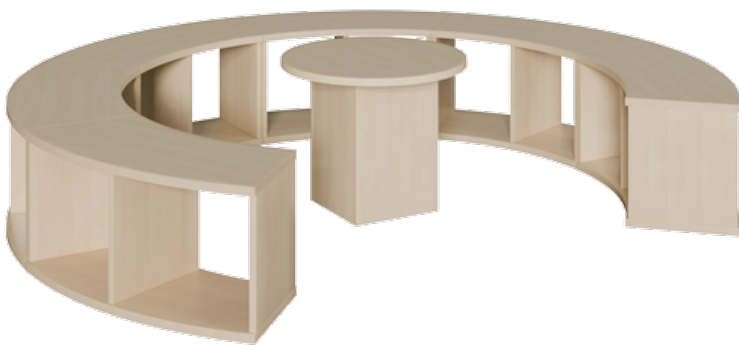

SG 230

PRODUKTDATENBLATT
WWW.MOEBELWERK-NIESKY.DE

SITZRONDELL MIT TISCH, 7-TEILIG

DM/H: 230X40/48CM, 6 BÄNKE, 1 TISCH

PRODUKTBESCHREIBUNG

Ob zum Morgenkreis, einer Gesangsrunde oder der Lesestunde - das Sitzrondell ist schnell zusammengesoben und als Kreis offen ein-oder mehrteilig gestaltbar. Wie wäre es mit einer Anordnung als Welle? Die Bänke haben 2 offene Fächer, der Tisch ergänzt die "runde Sache".

Zubehör

EIGENSCHAFTEN

- 6 Bänke mit Sitzhöhe 40 cm
- Bänke Außendurchmesser 230 cm
- 1 Tisch in Höhe 48 cm
- Tisch Durchmesser 60 cm

Freistehend

Artikelnummer	SG 230	
Breite / Höhe / Tiefe	2300 mm / 400 mm - 480 mm / 2300 mm	90.6" / 15.7" - 18.9" / 90.6"
Montageart	Freistehend	
Einsatzbereich	Krippe, Kindergarten	
Material	Melaminplatte	