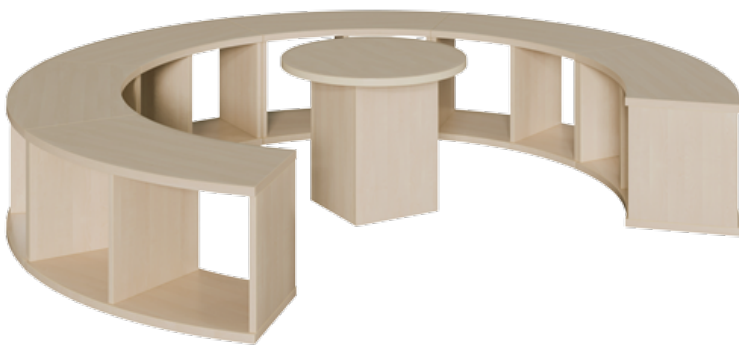

SG 230

PRODUKTDATENBLATT
WWW.MOEBELWERK-NIESKY.DE

SITZRONDELL MIT TISCH, 7-TEILIG

DM/H: 230X40/48CM, 6 BÄNKE, 1 TISCH

PRODUKTBESCHREIBUNG

Ob zum Morgenkreis, einer Gesangsrunde oder der Lesestunde - das Sitzrondell ist schnell zusammengeschieben und als Kreis offen ein-oder mehrteilig gestaltbar. Wie wäre es mit einer Anordnung als Welle? Die Bänke haben 2 offene Fächer, der Tisch ergänzt die "runde Sache".

Zubehör

EIGENSCHAFTEN

- 6 Bänke mit Sitzhöhe 40 cm
- Bänke Außendurchmesser 230 cm
- 1 Tisch in Höhe 48 cm
- Tisch Durchmesser 60 cm

Freistehend

Artikelnummer	SG 230	
Breite / Höhe / Tiefe	2300 mm / 400 mm - 480 mm / 2300 mm	90.6" / 15.7" - 18.9" / 90.6"
Montageart	Freistehend	
Einsatzbereich	Krippe, Kindergarten	
Material	Melaminplatte	