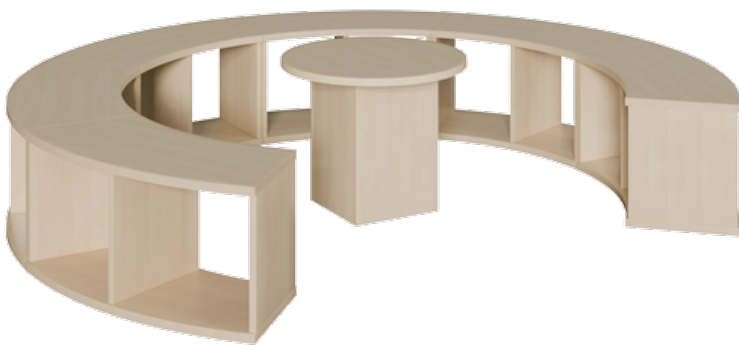

## SITZRONDELL MIT TISCH, 7-TEILIG

DM/H: 230X40/48CM, 6 BÄNKE, 1 TISCH

### PRODUKTBESCHREIBUNG

Ob zum Morgenkreis, einer Gesangsrunde oder der Lesestunde - das Sitzrondell ist schnell zusammengesoben und als Kreis offen ein-oder mehrteilig gestaltbar. Wie wäre es mit einer Anordnung als Welle? Die Bänke haben 2 offene Fächer, der Tisch ergänzt die "runde Sache".

### EIGENSCHAFTEN

- 6 Bänke mit Sitzhöhe 40 cm
- Bänke Außendurchmesser 230 cm
- 1 Tisch in Höhe 48 cm
- Tisch Durchmesser 60 cm

Freistehend

Artikelnummer	SG 230	
Breite / Höhe / Tiefe	2300 mm / 400 mm - 480 mm / 2300 mm	90.6" / 15.7" - 18.9" / 90.6"
Montageart	Freistehend	
Einsatzbereich	Krippe, Kindergarten	
Material	Melaminplatte	