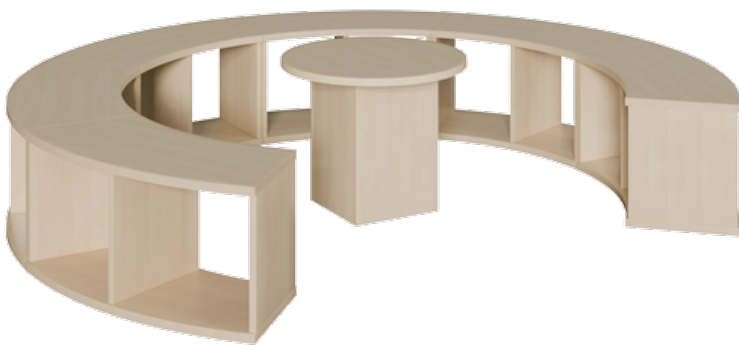

## SITZRONDELL MIT TISCH, 7-TEILIG

DM/H: 230X40/48CM, 6 BÄNKE, 1 TISCH

### PRODUKTBESCHREIBUNG

Ob zum Morgenkreis, einer Gesangsrunde oder der Lesestunde - das Sitzrondell ist schnell zusammengeschoben und als Kreis offen ein-oder mehrteilig gestaltbar. Wie wäre es mit einer Anordnung als Welle? Die Bänke haben 2 offene Fächer, der Tisch ergänzt die "runde Sache".

### EIGENSCHAFTEN

- 6 Bänke mit Sitzhöhe 40 cm
- Bänke Außendurchmesser 230 cm
- 1 Tisch in Höhe 48 cm
- Tisch Durchmesser 60 cm

Freistehend

Artikelnummer	SG 230	
Breite / Höhe / Tiefe	2300 mm / 400 mm - 480 mm / 2300 mm	90.6" / 15.7" - 18.9" / 90.6"
Montageart	Freistehend	
Einsatzbereich	Krippe, Kindergarten	
Material	Melaminplatte	