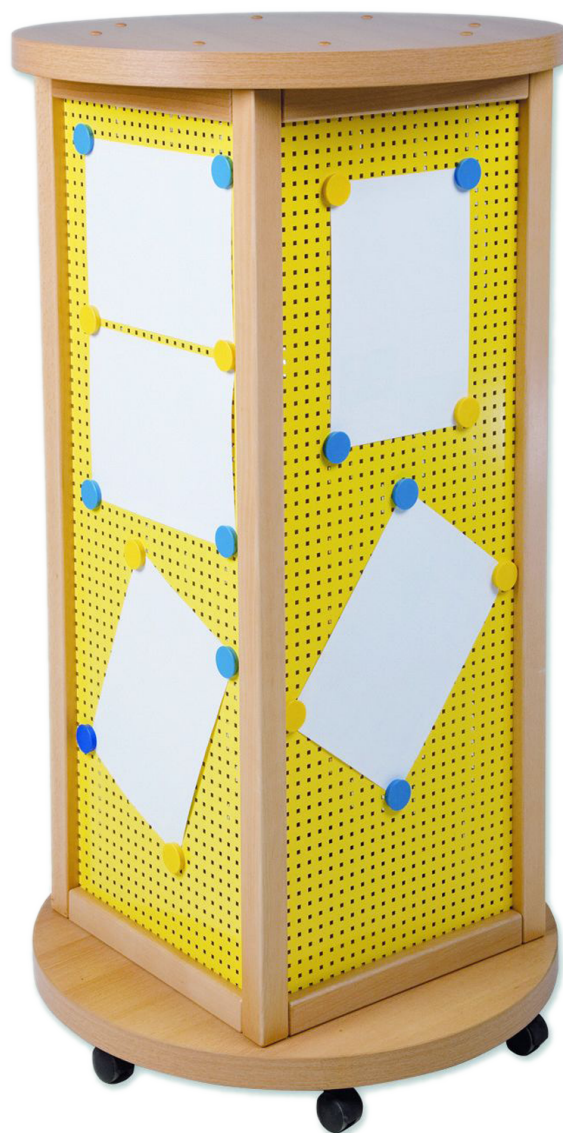

LITFASSÄULE, INFOSÄULE IN QUADERFORM MIT LOCHBLECHFÜLLUNG, FAHRBAR

B/H/T: 70X190X70 CM

PRODUKTBESCHREIBUNG

Die quadratische Litfaßsäule mit Stollenrahmen und Lochblechfüllung ist in 3 Höhen lieferbar. Für das Lochblech unserer Infosäulen stehen verschiedene RAL- Farben zur Auswahl. Das Lochblech ist in einen massiven Stollenrahmen aus Buche Massivholz eingefasst.

Die runden Deckel- und Bodenplatten der quadratischen Lochblechsäule sind in dekorgleich zu den haben einen Durchmesser von 700 mm und sind 38 mm stark.

Durch 5 große Rollen, davon 2 feststellbar, lässt sich die Säule leicht verfahren.

Zubehör

EIGENSCHAFTEN

- Litfaßsäule fahrbar
- Materialmix Holz / Stahl
- Alle 4 Seiten mit Lochblechfüllung, pulverbeschichtet nach RAL und magnetaftend
- fahrbar durch 5 Rollen
- Ober- und Unterplatte passend zu Massivholzrahmen in Dekor Buche
- Stahlflächen in Buche Massivholz Stollenrahmen eingefasst
- Gesamthöhe: 130, 160 oder 190 cm,
- \varnothing 70 cm

Fahrbar

Artikelnummer	LS LB 119	
Breite / Höhe / Tiefe	700 mm / 1900 mm / 700 mm	27.6" / 74.8" / 27.6"
Montageart	Fahrbar	
Einsatzbereich	Kindergarten, Grundschule, Weiterführende Schule, Büro und Objekt	
Eigenschaften	magnethaftend	
Material	Holz, Lochblech, Melaminplatte	
Form	Quadratisch	