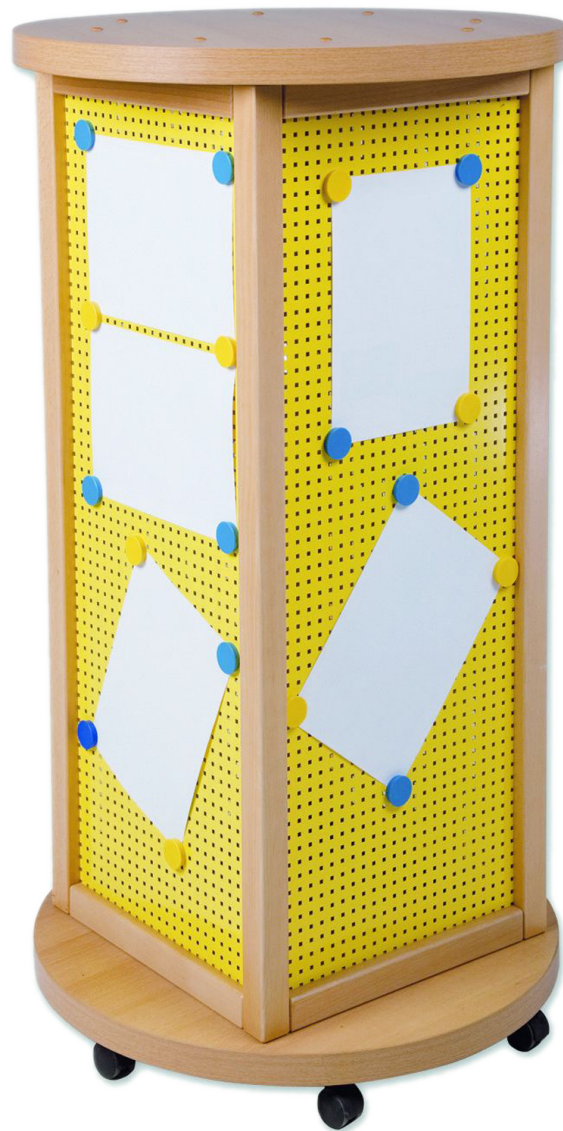

LITFASSÄULE, INFOSÄULE IN QUADERFORM MIT LOCHBLECHFÜLLUNG, FAHRBAR

B/H/T: 70X190X70 CM

PRODUKTBESCHREIBUNG

Die quadratische Litfaßsäule mit Stollenrahmen und Lochblechfüllung ist in 3 Höhen lieferbar. Für das Lochblech unserer Infosäulen stehen verschiedene RAL- Farben zur Auswahl. Das Lochblech ist in einen massiven Stollenrahmen aus Buche Massivholz eingefasst.

Die runden Deckel- und Bodenplatten der quadratischen Lochblechsäule sind in dekorgleich zu den haben einen Durchmesser von 700 mm und sind 38 mm stark.

Durch 5 große Rollen, davon 2 feststellbar, lässt sich die Säule leicht verfahren.

Zubehör

EIGENSCHAFTEN

- Litfaßsäule fahrbar
- Materialmix Holz / Stahl
- Alle 4 Seiten mit Lochblechfüllung, pulverbeschichtet nach RAL und magnetaftend
- fahrbar durch 5 Rollen
- Ober- und Unterplatte passend zu Massivholzrahmen in Dekor Buche
- Stahlflächen in Buche Massivholz Stollenrahmen eingefasst
- Gesamthöhe: 130, 160 oder 190 cm,
- \varnothing 70 cm

Fahrbar

Artikelnummer	LS LB 119	
Breite / Höhe / Tiefe	700 mm / 1900 mm / 700 mm	27.6" / 74.8" / 27.6"
Montageart	Fahrbar	
Einsatzbereich	Kindergarten, Grundschule, Weiterführende Schule, Büro und Objekt	
Eigenschaften	magnethaftend	
Material	Holz, Lochblech, Melaminplatte	
Form	Quadratisch	