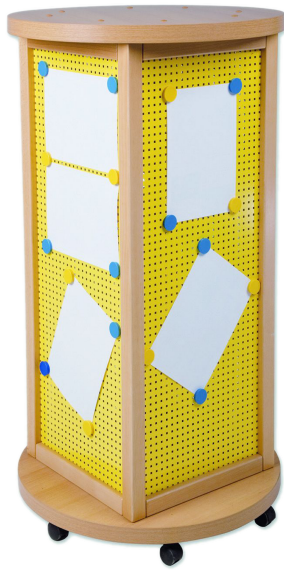

LITFASSÄULE, INFOSÄULE IN QUADERFORM MIT LOCHBLECHFÜLLUNG, FAHRBAR

B/H/T: 70X190X70 CM

PRODUKTBESCHREIBUNG

Die quadratische Litfaßsäule mit Stollenrahmen und Lochblechfüllung ist in 3 Höhen lieferbar. Für das Lochblech unserer Infosäulen stehen verschiedene RAL- Farben zur Auswahl. Das Lochblech ist in einen massiven Stollenrahmen aus Buche Massivholz eingefasst.

Die runden Deckel- und Bodenplatten der quadratischen Lochblechsäule sind in dekorgleich zu den haben einen Durchmesser von 700 mm und sind 38 mm stark.

Durch 5 große Rollen, davon 2 feststellbar, lässt sich die Säule leicht verfahren.

Zubehör

EIGENSCHAFTEN

- Litfaßsäule fahrbar
- Materialmix Holz / Stahl
- Alle 4 Seiten mit Lochblechfüllung, pulverbeschichtet nach RAL und magnetaftend
- fahrbar durch 5 Rollen
- Ober- und Unterplatte passend zu Massivholzrahmen in Dekor Buche
- Stahlflächen in Buche Massivholz Stollenrahmen eingefasst
- Gesamthöhe: 130, 160 oder 190 cm,
- \varnothing 70 cm

Fahrbar

Artikelnummer	LS LB 119	
Breite / Höhe / Tiefe	700 mm / 1900 mm / 700 mm	27.6" / 74.8" / 27.6"
Montageart	Fahrbar	
Einsatzbereich	Kindergarten, Grundschule, Weiterführende Schule, Büro und Objekt	
Eigenschaften	magnethaftend	
Material	Holz, Lochblech, Melaminplatte	
Form	Quadratisch	