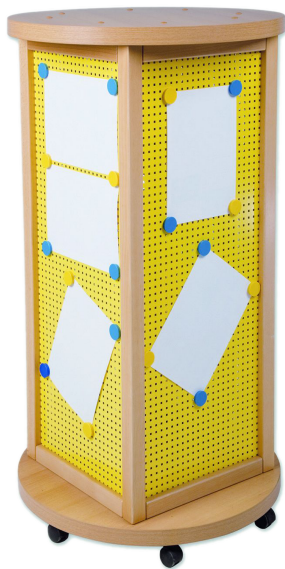

## LITFASSÄULE, INFOSÄULE IN QUADERFORM MIT LOCHBLECHFÜLLUNG, FAHRBAR

B/H/T: 70X160X70 CM

### PRODUKTBESCHREIBUNG

Die quadratische Litfaßsäule mit Stollenrahmen und Lochblechfüllung ist in 3 Höhen lieferbar. Für das Lochblech unserer Infosäulen stehen verschiedene RAL- Farben zur Auswahl. Das Lochblech ist in einen massiven Stollenrahmen aus Buche Massivholz eingefasst.

Die runden Deckel- und Bodenplatten der quadratischen Lochblechsäule sind in dekorgleich zu den haben einen Durchmesser von 700 mm und sind 38 mm stark.

Durch 5 große Rollen, davon 2 feststellbar, lässt sich die Säule leicht verfahren.

### EIGENSCHAFTEN

- Litfaßsäule fahrbar
- Materialmix Holz / Stahl
- Alle 4 Seiten mit Lochblechfüllung, pulverbeschichtet nach RAL und magnetaftend
- fahrbar durch 5 Rollen
- Ober- und Unterplatte passend zu Massivholzrahmen in Dekor Buche
- Stahlflächen in Buche Massivholz Stollenrahmen eingefasst
- Gesamthöhe: 130, 160 oder 190 cm,
- $\varnothing$  70 cm