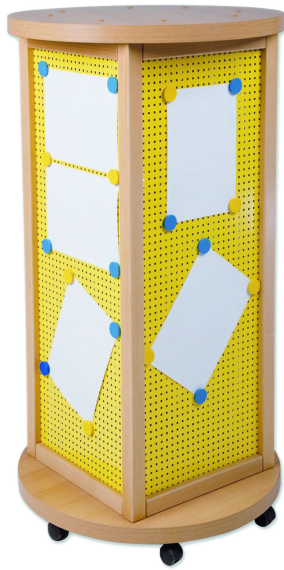

## LITFASSÄULE, INFOSÄULE IN QUADERFORM MIT LOCHBLECHFÜLLUNG, FAHRBAR

B/H/T: 70X160X70 CM

### PRODUKTBESCHREIBUNG

Die quadratische Litfaßsäule mit Stollenrahmen und Lochblechfüllung ist in 3 Höhen lieferbar. Für das Lochblech unserer Infosäulen stehen verschiedene RAL- Farben zur Auswahl. Das Lochblech ist in einen massiven Stollenrahmen aus Buche Massivholz eingefasst.

Die runden Deckel- und Bodenplatten der quadratischen Lochblechsäule sind in dekorgleich zu den haben einen Durchmesser von 700 mm und sind 38 mm stark.

Durch 5 große Rollen, davon 2 feststellbar, lässt sich die Säule leicht verfahren.

### EIGENSCHAFTEN

- Litfaßsäule fahrbar
- Materialmix Holz / Stahl
- Alle 4 Seiten mit Lochblechfüllung, pulverbeschichtet nach RAL und magnetaftend
- fahrbar durch 5 Rollen
- Ober- und Unterplatte passend zu Massivholzrahmen in Dekor Buche
- Stahlflächen in Buche Massivholz Stollenrahmen eingefasst
- Gesamthöhe: 130, 160 oder 190 cm,
- $\varnothing$  70 cm