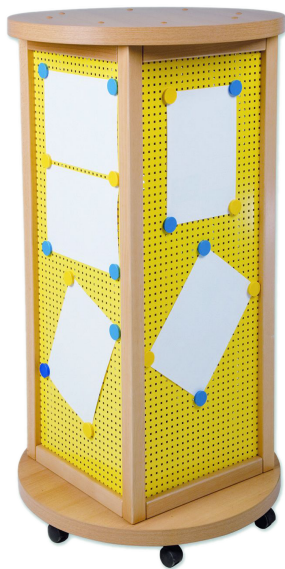

LITFASSÄULE, INFOSÄULE IN QUADERFORM MIT LOCHBLECHFÜLLUNG, FAHRBAR

B/H/T: 70X160X70 CM

PRODUKTBESCHREIBUNG

Die quadratische Litfaßsäule mit Stollenrahmen und Lochblechfüllung ist in 3 Höhen lieferbar. Für das Lochblech unserer Infosäulen stehen verschiedene RAL- Farben zur Auswahl. Das Lochblech ist in einen massiven Stollenrahmen aus Buche Massivholz eingefasst.

Die runden Deckel- und Bodenplatten der quadratischen Lochblechsäule sind in dekorgleich zu den haben einen Durchmesser von 700 mm und sind 38 mm stark.

Durch 5 große Rollen, davon 2 feststellbar, lässt sich die Säule leicht verfahren.

Zubehör

EIGENSCHAFTEN

- Litfaßsäule fahrbar
- Materialmix Holz / Stahl
- Alle 4 Seiten mit Lochblechfüllung, pulverbeschichtet nach RAL und magnetaftend
- fahrbar durch 5 Rollen
- Ober- und Unterplatte passend zu Massivholzrahmen in Dekor Buche
- Stahlflächen in Buche Massivholz Stollenrahmen eingefasst
- Gesamthöhe: 130, 160 oder 190 cm,
- \varnothing 70 cm

Fahrbar

Artikelnummer	LS LB 116	
Breite / Höhe / Tiefe	700 mm / 1600 mm / 700 mm	27.6" / 63" / 27.6"
Montageart	Fahrbar	
Einsatzbereich	Kindergarten, Grundschule, Weiterführende Schule, Büro und Objekt	
Eigenschaften	magnethaftend	
Material	Holz, Lochblech, Melaminplatte, Sperrholz/Multiplex	
Form	Quadratisch	