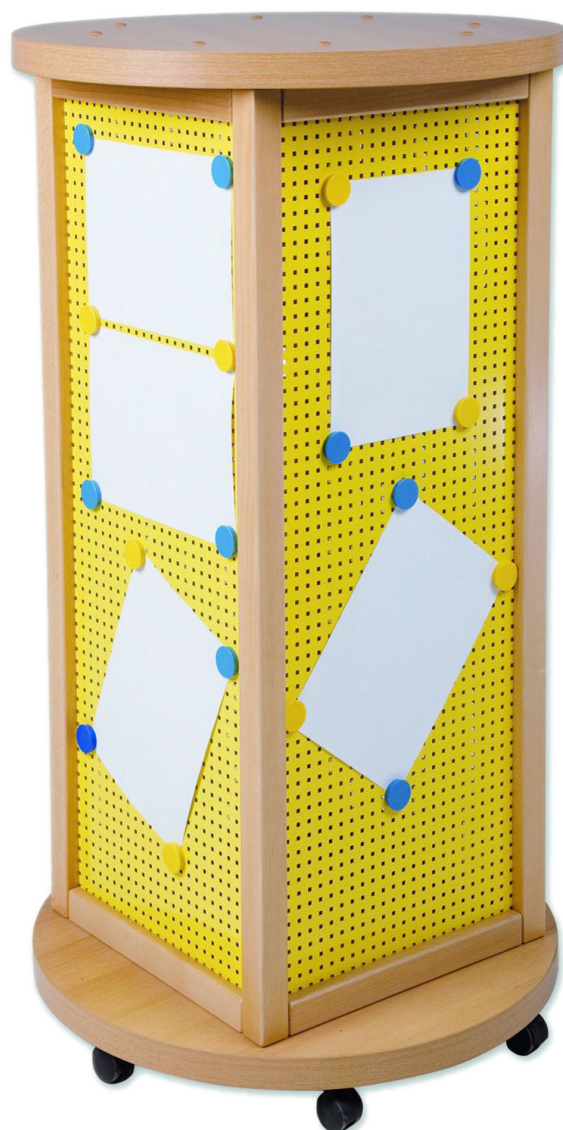

LITFASSÄULE, INFOSÄULE IN QUADERFORM MIT LOCHBLECHFÜLLUNG, FAHRBAR

B/H/T: 70X160X70 CM

PRODUKTBESCHREIBUNG

Die quadratische Litfaßsäule mit Stollenrahmen und Lochblechfüllung ist in 3 Höhen lieferbar. Für das Lochblech unserer Infosäulen stehen verschiedene RAL- Farben zur Auswahl. Das Lochblech ist in einen massiven Stollenrahmen aus Buche Massivholz eingefasst.

Die runden Deckel- und Bodenplatten der quadratischen Lochblechsäule sind in dekorgleich zu den haben einen Durchmesser von 700 mm und sind 38 mm stark.

Durch 5 große Rollen, davon 2 feststellbar, lässt sich die Säule leicht verfahren.

Zubehör

EIGENSCHAFTEN

- Litfaßsäule fahrbar
- Materialmix Holz / Stahl
- Alle 4 Seiten mit Lochblechfüllung, pulverbeschichtet nach RAL und magnetaftend
- fahrbar durch 5 Rollen
- Ober- und Unterplatte passend zu Massivholzrahmen in Dekor Buche
- Stahlflächen in Buche Massivholz Stollenrahmen eingefasst
- Gesamthöhe: 130, 160 oder 190 cm,
- \varnothing 70 cm

Fahrbar

Artikelnummer	LS LB 116	
Breite / Höhe / Tiefe	700 mm / 1600 mm / 700 mm	27.6" / 63" / 27.6"
Montageart	Fahrbar	
Einsatzbereich	Kindergarten, Grundschule, Weiterführende Schule, Büro und Objekt	
Eigenschaften	magnethaftend	
Material	Holz, Lochblech, Melaminplatte, Sperrholz/Multiplex	
Form	Quadratisch	