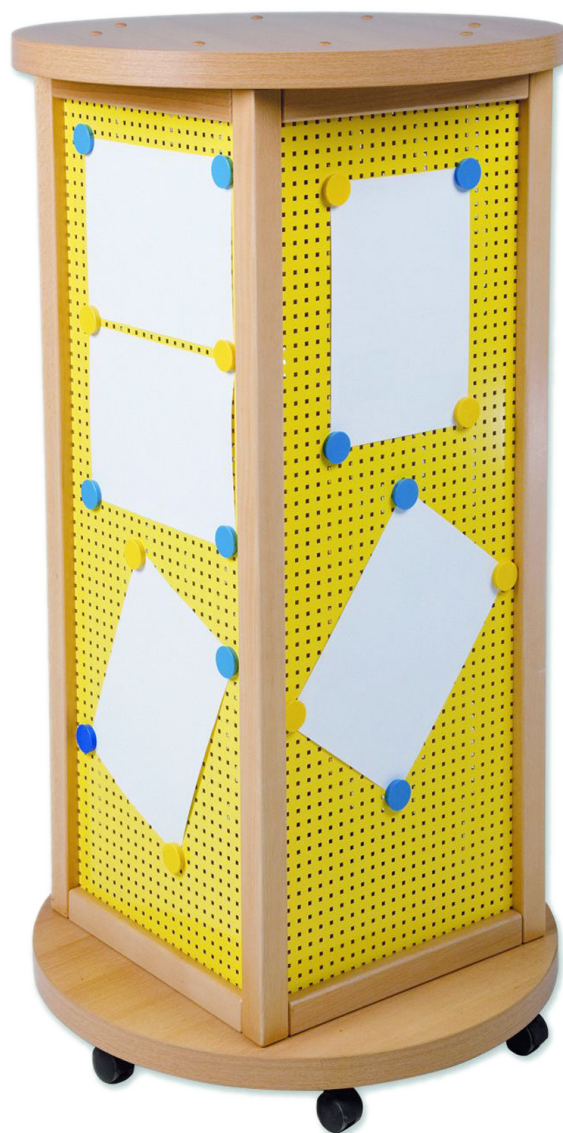

Artikelnummer	LS LB 116	
Breite / Höhe / Tiefe	700 mm / 1600 mm / 700 mm	27.6" / 63" / 27.6"
Montageart	Fahrbar	
Einsatzbereich	Kindergarten, Grundschule, Weiterführende Schule, Büro und Objekt	
Eigenschaften	magnethaftend	
Material	Holz, Lochblech, Melaminplatte, Sperrholz/Multiplex	
Form	Quadratisch	

Möbelwerk Niesky GmbH
Neuhofer Straße 4-6
02906 Niesky
Deutschland

T +49 3588 2537-0
F +49 3588 2537-30
E info@moebelwerk-niesky.de
www.moebelwerk-niesky.de

© Copyright by Möbelwerk Niesky GmbH

18.10.2024
Seite 2/2