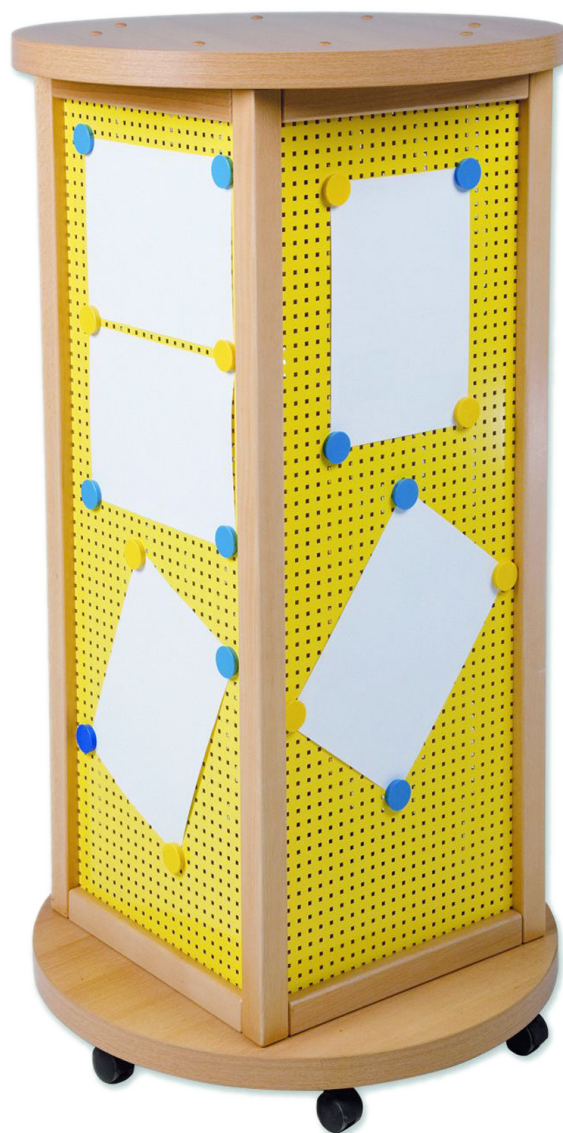

LITFASSÄULE, INFOSÄULE IN QUADERFORM MIT LOCHBLECHFÜLLUNG, FAHRBAR

B/H/T: 70X130X70 CM

PRODUKTBESCHREIBUNG

Die quadratische Litfaßsäule mit Stollenrahmen und Lochblechfüllung ist in 3 Höhen lieferbar. Für das Lochblech unserer Infosäulen stehen verschiedene RAL- Farben zur Auswahl. Das Lochblech ist in einen massiven Stollenrahmen aus Buche Massivholz eingefasst.

Die runden Deckel- und Bodenplatten der quadratischen Lochblechsäule sind in dekorgleich zu den haben einen Durchmesser von 700 mm und sind 38 mm stark.

Durch 5 große Rollen, davon 2 feststellbar, lässt sich die Säule leicht verfahren.

Zubehör

EIGENSCHAFTEN

- Litfaßsäule fahrbar
- Materialmix Holz / Stahl
- Alle 4 Seiten mit Lochblechfüllung, pulverbeschichtet nach RAL und magnetaftend
- fahrbar durch 5 Rollen
- Ober- und Unterplatte passend zu Massivholzrahmen in Dekor Buche
- Stahlflächen in Buche Massivholz Stollenrahmen eingefasst
- Gesamthöhe: 130, 160 oder 190 cm,
- \varnothing 70 cm

Fahrbar

Artikelnummer	LS LB 113	
Breite / Höhe / Tiefe	700 mm / 1300 mm / 700 mm	27.6" / 51.2" / 27.6"
Montageart	Fahrbar	
Einsatzbereich	Kindergarten, Grundschule, Weiterführende Schule, Büro und Objekt	
Eigenschaften	magnethaftend	
Material	Holz, Lochblech, Melaminplatte	
Form	Quadratisch	