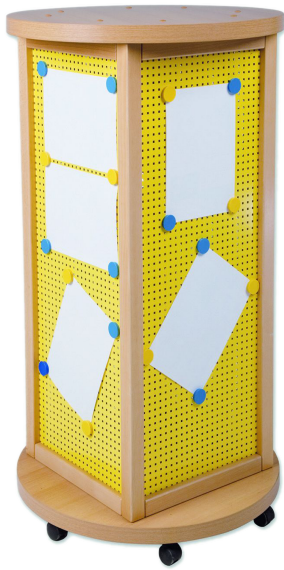

LITFASSÄULE, INFOSÄULE IN QUADERFORM MIT LOCHBLECHFÜLLUNG, FAHRBAR

B/H/T: 70X130X70 CM

PRODUKTBESCHREIBUNG

Die quadratische Litfaßsäule mit Stollenrahmen und Lochblechfüllung ist in 3 Höhen lieferbar. Für das Lochblech unserer Infosäulen stehen verschiedene RAL- Farben zur Auswahl. Das Lochblech ist in einen massiven Stollenrahmen aus Buche Massivholz eingefasst.

Die runden Deckel- und Bodenplatten der quadratischen Lochblechsäule sind in dekorgleich zu den haben einen Durchmesser von 700 mm und sind 38 mm stark.

Durch 5 große Rollen, davon 2 feststellbar, lässt sich die Säule leicht verfahren.

Zubehör

EIGENSCHAFTEN

- Litfaßsäule fahrbar
- Materialmix Holz / Stahl
- Alle 4 Seiten mit Lochblechfüllung, pulverbeschichtet nach RAL und magnetaftend
- fahrbar durch 5 Rollen
- Ober- und Unterplatte passend zu Massivholzrahmen in Dekor Buche
- Stahlflächen in Buche Massivholz Stollenrahmen eingefasst
- Gesamthöhe: 130, 160 oder 190 cm,
- \varnothing 70 cm

Fahrbar

Artikelnummer	LS LB 113	
Breite / Höhe / Tiefe	700 mm / 1300 mm / 700 mm	27.6" / 51.2" / 27.6"
Montageart	Fahrbar	
Einsatzbereich	Kindergarten, Grundschule, Weiterführende Schule, Büro und Objekt	
Eigenschaften	magnethaftend	
Material	Holz, Lochblech, Melaminplatte	
Form	Quadratisch	