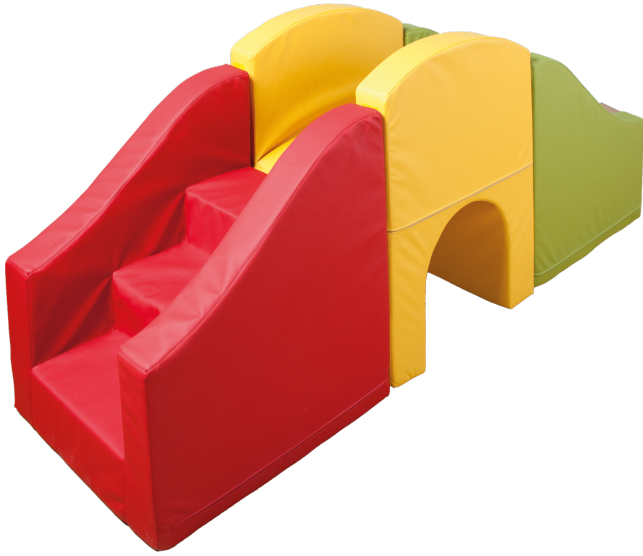

## BABY MOTORIK-UND KRABELSET

3- TEILIG, B/H/T: 210X72-87X60CM, KUNSTLEDER

### PRODUKTBESCHREIBUNG

Das 3-teilige Set besteht aus Rampe, Brücke mit Tunnel und einer Treppe. Der weiche Schaumstoffkern ist mit abwischbarem Kunstleder bezogen. Die Teile können mittels Klettverschluss miteinander verbunden werden.

Gesamtmaße B/H/T: 210x72-87x60 cm

### EIGENSCHAFTEN

- Weicher Schaumstoffkern mit Kunstlederbezug
- leicht abwischbar
- phthalatfrei
- flammenhemmend
- mit Klettverschluss

Freistehend

Artikelnummer	KSE-BMS	
Länge	2100 mm	82.7"
Breite	600 mm	23.6"
Höhe	720 mm - 870 mm	28.3" - 34.3"
Montageart	Freistehend	
Einsatzbereich	Krippe, Kindergarten	
Material	Kunstleder, Schaumstoff	