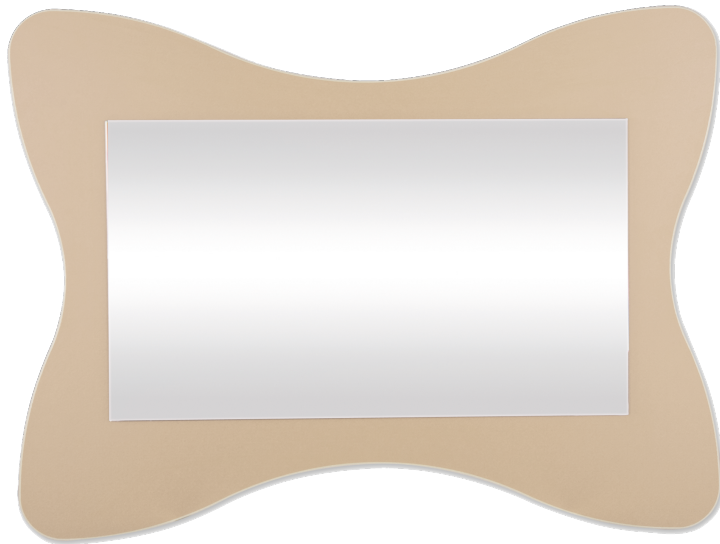

## RAHMENLOSER SPIEGEL

AUF FARBIGER PLATTE, SCHMETTERLINGSKONTUR ALS QUERFORMAT, B/H: 80X60 CM

### PRODUKTBESCHREIBUNG

"Eine muntere Spiegelgestaltung mit reicher Auswahl an interessanten Konturen!"  
Unsere Spiegelflächen sind kratzfest und werden durch splitterbindende Folie fest mit der stabilen Grundfläche verbunden. Die Spiegelkanten sind ringsum geschliffen und gefast.  
Sowohl die Spiegelkontur als auch ein ansprechendes Dekor kann ausgewählt werden - die Kantenfarbe wird im Dekor der anderen Möbel des Auftrags oder in Buche-hell ausgeführt.  
Die rahmenlosen Spiegel sind fest an der Wand zu montieren. Das Montagematerial sowie die Wandaufhängung werden von uns geliefert. Die Montage an der richtigen Stelle können sowohl der Hausmeister oder aber unsere Mitarbeiter bei der Anlieferung ausführen, bitte entscheiden Sie dieses bei der Bestellung.  
Ein Spiegel-Schmetterling in der Größe B/H: 80x60 cm! Die Spiegelfläche innerhalb der Kontur ist rechteckig.

### EIGENSCHAFTEN

- Rahmenlose Spiegel
- Sicherheit durch splitterbindende Folie
- Mit geschliffenen und gefasteten Kanten

Wandmontiert

Artikelnummer	SPI F2	
Breite / Höhe / Tiefe	800 mm / 600 mm / 25 mm	31.5" / 23.6" / 1"
Montageart	Wandmontiert	
Einsatzbereich	Krippe, Kindergarten, Grundschule	
Material	Glas, Melaminplatte	