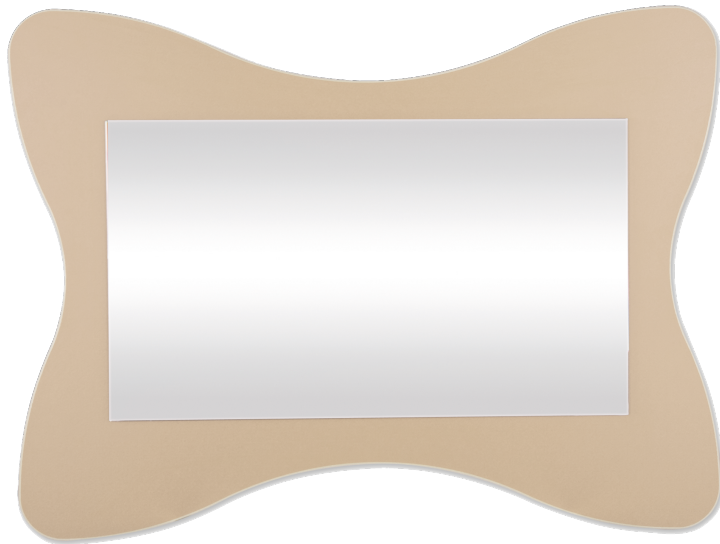

RAHMENLOSER SPIEGEL

AUF FARBIGER PLATTE, SCHMETTERLINGSKONTUR ALS QUERFORMAT, B/H: 80X60 CM

PRODUKTBESCHREIBUNG

"Eine muntere Spiegelgestaltung mit reicher Auswahl an interessanten Konturen!"
Unsere Spiegelflächen sind kratzfest und werden durch splitterbindende Folie fest mit der stabilen Grundfläche verbunden. Die Spiegelkanten sind ringsum geschliffen und gefast.
Sowohl die Spiegelkontur als auch ein ansprechendes Dekor kann ausgewählt werden - die Kantenfarbe wird im Dekor der anderen Möbel des Auftrags oder in Buche-hell ausgeführt.
Die rahmenlosen Spiegel sind fest an der Wand zu montieren. Das Montagematerial sowie die Wandaufhängung werden von uns geliefert. Die Montage an der richtigen Stelle können sowohl der Hausmeister oder aber unsere Mitarbeiter bei der Anlieferung ausführen, bitte entscheiden Sie dieses bei der Bestellung.
Ein Spiegel-Schmetterling in der Größe B/H: 80x60 cm! Die Spiegelfläche innerhalb der Kontur ist rechteckig.

Zubehör

EIGENSCHAFTEN

- Rahmenlose Spiegel
- Sicherheit durch splitterbindende Folie
- Mit geschliffenen und gefasteten Kanten

Wandmontiert

Artikelnummer	SPI F2	
Breite / Höhe / Tiefe	800 mm / 600 mm / 25 mm	31.5" / 23.6" / 1"
Montageart	Wandmontiert	
Einsatzbereich	Krippe, Kindergarten, Grundschule	
Material	Glas, Melaminplatte	