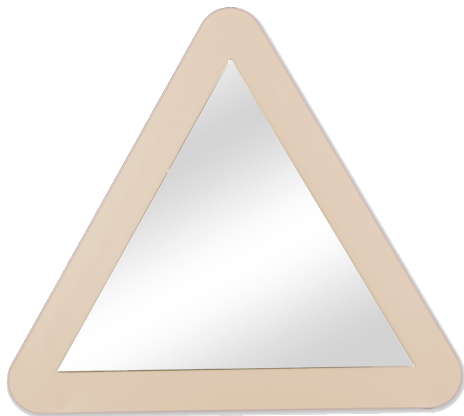

RAHMENLOSER SPIEGEL

AUF FARBIGER PLATTE, DREIECKSKONTUR, B/H: 55X48 CM

PRODUKTBESCHREIBUNG

"Eine muntere Spiegelgestaltung mit reicher Auswahl an interessanten Konturen!"

Unsere Spiegelflächen sind kratzfest und werden durch splitterbindende Folie fest mit der stabilen Grundfläche verbunden. Die Spiegelkanten sind ringsum geschliffen und gefast.

Sowohl die Spiegelkontur als auch ein ansprechendes Dekor kann ausgewählt werden - die Kantenfarbe wird im Dekor der anderen Möbel des Auftrags oder in Buche-hell ausgeführt.

Die rahmenlosen Spiegel sind fest an der Wand zu montieren. Das Montagematerial sowie die Wandaufhängung werden von uns geliefert. Die Montage an der richtigen Stelle können sowohl der Hausmeister oder aber unsere Mitarbeiter bei der Anlieferung ausführen, bitte entscheiden Sie dieses bei der Bestellung. Ein dreieckiger Spiegel mit den Maßen B/H: 55x48 cm. Die Aufhängung ist für 2 Varianten vorbereitet: die Spitze kann wahlweise nach oben oder nach unten zeigend montiert werden.

Die Spiegelfläche ist an die Grundplatten-Kontur angepasst, der Abstand beträgt allseitig ca. 8 cm.

Zubehör

EIGENSCHAFTEN

- Rahmenlose Spiegel
- Sicherheit durch splitterbindende Folie
- Mit geschliffenen und gefasteten Kanten

Wandmontiert

Artikelnummer	SPI D	
Breite / Höhe / Tiefe	550 mm / 480 mm / 25 mm	21.7" / 18.9" / 1"
Montageart	Wandmontiert	
Einsatzbereich	Krippe, Kindergarten, Grundschule	
Material	Glas, Melaminplatte	