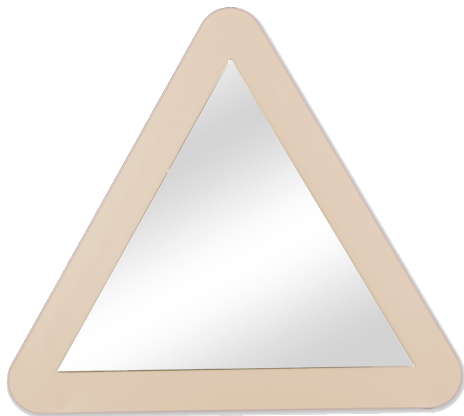

## RAHMENLOSER SPIEGEL

AUF FARBIGER PLATTE, DREIECKSKONTUR, B/H: 55X48 CM

### PRODUKTBESCHREIBUNG

"Eine muntere Spiegelgestaltung mit reicher Auswahl an interessanten Konturen!"

Unsere Spiegelflächen sind kratzfest und werden durch splitterbindende Folie fest mit der stabilen Grundfläche verbunden. Die Spiegelkanten sind ringsum geschliffen und gefast.

Sowohl die Spiegelkontur als auch ein ansprechendes Dekor kann ausgewählt werden - die Kantenfarbe wird im Dekor der anderen Möbel des Auftrags oder in Buche-hell ausgeführt.

Die rahmenlosen Spiegel sind fest an der Wand zu montieren. Das Montagematerial sowie die Wandaufhängung werden von uns geliefert. Die Montage an der richtigen Stelle können sowohl der Hausmeister oder aber unsere Mitarbeiter bei der Anlieferung ausführen, bitte entscheiden Sie dieses bei der Bestellung. Ein dreieckiger Spiegel mit den Maßen B/H: 55x48 cm. Die Aufhängung ist für 2 Varianten vorbereitet: die Spitze kann wahlweise nach oben oder nach unten zeigend montiert werden.

### EIGENSCHAFTEN

- Rahmenlose Spiegel
- Sicherheit durch splitterbindende Folie
- Mit geschliffenen und gefasteten Kanten