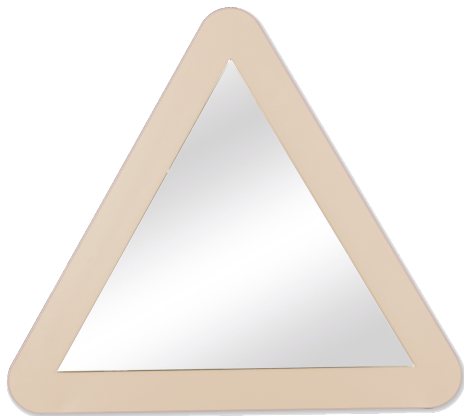

RAHMENLOSER SPIEGEL

AUF FARBIGER PLATTE, DREIECKSKONTUR, B/H: 55X48 CM

PRODUKTBESCHREIBUNG

"Eine muntere Spiegelgestaltung mit reicher Auswahl an interessanten Konturen!"

Unsere Spiegelflächen sind kratzfest und werden durch splitterbindende Folie fest mit der stabilen Grundfläche verbunden. Die Spiegelkanten sind ringsum geschliffen und gefast.

Sowohl die Spiegelkontur als auch ein ansprechendes Dekor kann ausgewählt werden - die Kantenfarbe wird im Dekor der anderen Möbel des Auftrags oder in Buche-hell ausgeführt.

Die rahmenlosen Spiegel sind fest an der Wand zu montieren. Das Montagematerial sowie die Wandaufhängung werden von uns geliefert. Die Montage an der richtigen Stelle können sowohl der Hausmeister oder aber unsere Mitarbeiter bei der Anlieferung ausführen, bitte entscheiden Sie dieses bei der Bestellung. Ein dreieckiger Spiegel mit den Maßen B/H: 55x48 cm. Die Aufhängung ist für 2 Varianten vorbereitet: die Spitze kann wahlweise nach oben oder nach unten zeigend montiert werden.

Die Spiegelfläche ist an die Grundplatten-Kontur angepasst, der Abstand beträgt allseitig ca. 8 cm.

EIGENSCHAFTEN

- Rahmenlose Spiegel
- Sicherheit durch splitterbindende Folie
- Mit geschliffenen und gefasteten Kanten

Zubehör

Wandmontiert

Artikelnummer	SPI D	
Breite / Höhe / Tiefe	550 mm / 480 mm / 25 mm	21.7" / 18.9" / 1"
Montageart	Wandmontiert	
Einsatzbereich	Krippe, Kindergarten, Grundschule	
Material	Glas, Melaminplatte	