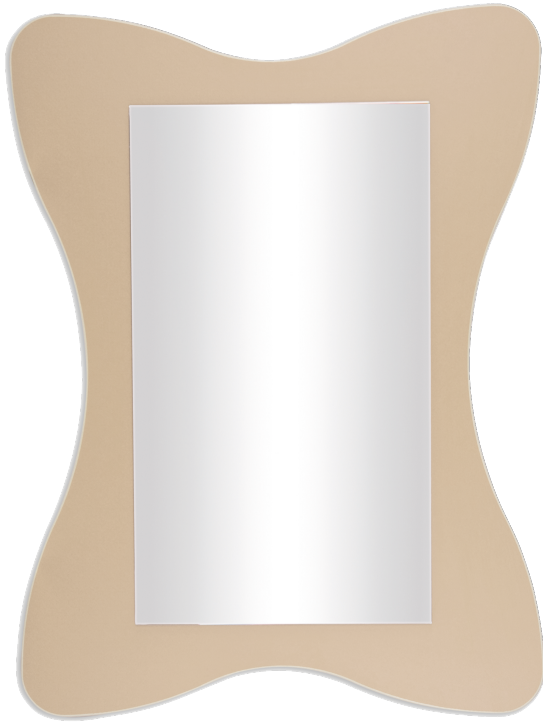

## RAHMENLOSER SPIEGEL

AUF FARBIGER PLATTE, SCHMETTERLINGSKONTUR ALS HOCHFORMAT, B/H: 60X80 CM

### PRODUKTBESCHREIBUNG

"Eine muntere Spiegelgestaltung mit reicher Auswahl an interessanten Konturen!"  
Unsere Spiegelflächen sind kratzfest und werden durch splitterbindende Folie fest mit der stabilen Grundfläche verbunden. Die Spiegelkanten sind ringsum geschliffen und gefast.  
Sowohl die Spiegelkontur als auch ein ansprechendes Dekor kann ausgewählt werden - die Kantenfarbe wird im Dekor der anderen Möbel des Auftrags oder in Buche-hell ausgeführt.  
Die rahmenlosen Spiegel sind fest an der Wand zu montieren. Das Montagematerial sowie die Wandaufhängung werden von uns geliefert. Die Montage an der richtigen Stelle können sowohl der Hausmeister oder aber unsere Mitarbeiter bei der Anlieferung ausführen, bitte entscheiden Sie dieses bei der Bestellung.  
Ein Spiegel-Schmetterling in der Größe B/H: 60x80 cm! Die Spiegelfläche innerhalb der Kontur ist rechteckig.

### EIGENSCHAFTEN

- Rahmenlose Spiegel
- Sicherheit durch splitterbindende Folie
- Mit geschliffenen und gefasteten Kanten

Wandmontiert

Artikelnummer	SPI F1	
Breite / Höhe / Tiefe	600 mm / 800 mm / 25 mm	23.6" / 31.5" / 1"
Montageart	Wandmontiert	
Einsatzbereich	Krippe, Kindergarten, Grundschule	
Material	Glas, Melaminplatte	