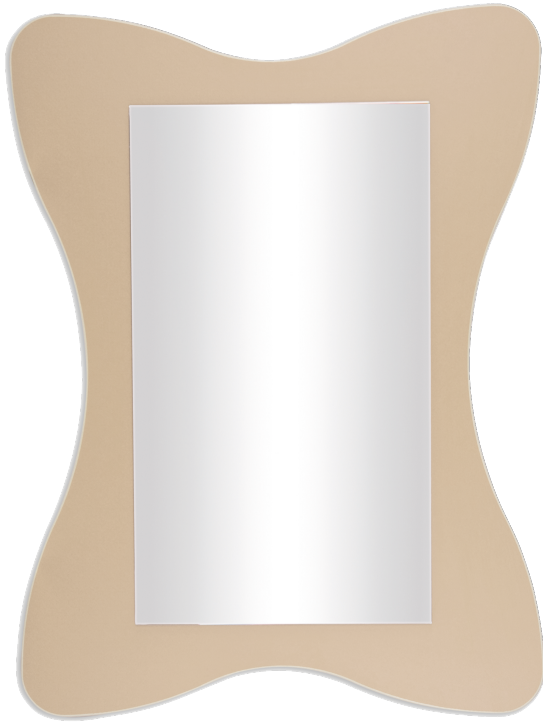

RAHMENLOSER SPIEGEL

AUF FARBIGER PLATTE, SCHMETTERLINGSKONTUR ALS HOCHFORMAT, B/H: 60X80 CM

PRODUKTBESCHREIBUNG

"Eine muntere Spiegelgestaltung mit reicher Auswahl an interessanten Konturen!"
Unsere Spiegelflächen sind kratzfest und werden durch splitterbindende Folie fest mit der stabilen Grundfläche verbunden. Die Spiegelkanten sind ringsum geschliffen und gefast.
Sowohl die Spiegelkontur als auch ein ansprechendes Dekor kann ausgewählt werden - die Kantenfarbe wird im Dekor der anderen Möbel des Auftrags oder in Buche-hell ausgeführt.
Die rahmenlosen Spiegel sind fest an der Wand zu montieren. Das Montagematerial sowie die Wandaufhängung werden von uns geliefert. Die Montage an der richtigen Stelle können sowohl der Hausmeister oder aber unsere Mitarbeiter bei der Anlieferung ausführen, bitte entscheiden Sie dieses bei der Bestellung.
Ein Spiegel-Schmetterling in der Größe B/H: 60x80 cm! Die Spiegelfläche innerhalb der Kontur ist rechteckig.

Zubehör

EIGENSCHAFTEN

- Rahmenlose Spiegel
- Sicherheit durch splitterbindende Folie
- Mit geschliffenen und gefasteten Kanten

Wandmontiert

Artikelnummer	SPI F1	
Breite / Höhe / Tiefe	600 mm / 800 mm / 25 mm	23.6" / 31.5" / 1"
Montageart	Wandmontiert	
Einsatzbereich	Krippe, Kindergarten, Grundschule	
Material	Glas, Melaminplatte	