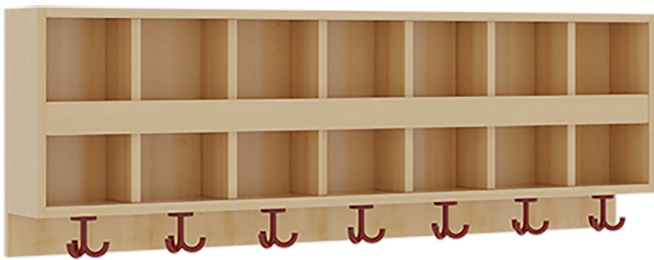

117 404 BL

PRODUKTDATENBLATT
WWW.MOEBELWERK-NIESKY.DE

DOPPELTE GARDEROBENABLAGE MIT BLENDE

2X7 FÄCHER UND BLENDE, 7 ST. 3FACH-HAKEN, OBEN OFFENE UNTERTEILUNGEN, B/H/T: 140X46X20 CM

PRODUKTBESCHREIBUNG

"Die persönlichen Gegenstände werden für die schnelle Ablage übersichtlich und funktionell aufbewahrt."

Die Ablagen aus melaminbeschichteter Spanplatte haben 15 und 17 cm hohe Fächer sowie eine Bilderleiste, darüber 5 cm hohe Ablagen, das Dekor ist wählbar. Unter der Fachablage sind in Anzahl der Plätze farbige drehbare Dreifachhaken montiert. Die Breite und damit die Anzahl der Plätze sind wählbar. Bei Aufstellung ohne Wandbefestigung ist die Verwendung raum- und situationsbedingt erforderlich und muss mit dem Lieferanten abgestimmt werden. Die Garderobe ist sicher an einer entsprechend tragfähigen Wand oder anderen Garderoben zu montieren. Die Montage an der richtigen Stelle können sowohl der Hausmeister oder aber unsere Mitarbeiter bei der Anlieferung ausführen, bitten entscheiden Sie dieses bei der Bestellung.

Zubehör

EIGENSCHAFTEN

- Doppelte Ablage mit Mittelwänden und Fachtrennungen
- 2 Fächer übereinander
- Oben Unterteilungen für offene Ablagefächer
- Verfügbar für verschiedene Anzahl von Plätzen und Bauteilbreiten
- Wandmontiert
- 7 Plätze
- Breite: 140 cm

Artikelnummer	117 404 BL	
Breite / Höhe / Tiefe	1400 mm / 460 mm / 200 mm	55.1" / 18.1" / 7.9"
Fächer	14	
Einsatzbereich	Krippe, Kindergarten, Grundschule	
Material	Melaminplatte	
Bauart	Mittelwand	

Möbelwerk Niesky GmbH
Neuhofer Straße 4-6
02906 Niesky
Deutschland