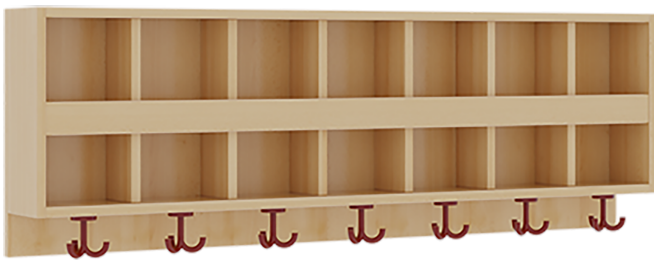

## DOPPELTE GARDEROBENABLAGE MIT BLENDE

2X7 FÄCHER UND BLENDE, 7 ST. 3FACH-HAKEN, OBEN OFFENE UNTERTEILUNGEN, B/H/T: 140X46X20 CM

### PRODUKTBESCHREIBUNG

"Die persönlichen Gegenstände werden für die schnelle Ablage übersichtlich und funktionell aufbewahrt."

Die Ablagen aus melaminbeschichteter Spanplatte haben 15 und 17 cm hohe Fächer sowie eine Bilderleiste, darüber 5 cm hohe Ablagen, das Dekor ist wählbar. Unter der Fachablage sind in Anzahl der Plätze farbige drehbare Dreifachhaken montiert. Die Breite und damit die Anzahl der Plätze sind wählbar. Bei Aufstellung ohne Wandbefestigung ist die Verwendung raum- und situationsbedingt erforderlich und muss mit dem Lieferanten abgestimmt werden. Die Garderobe ist sicher an einer entsprechend tragfähigen Wand oder anderen Garderoben zu montieren. Die Montage an der richtigen Stelle können sowohl der Hausmeister oder aber unsere Mitarbeiter bei der Anlieferung ausführen, bitten entscheiden Sie dieses bei der Bestellung.

### EIGENSCHAFTEN

- Doppelte Ablage mit Mittelwänden und Fachtrennungen
- 2 Fächer übereinander
- Oben Unterteilungen für offene Ablagefächer
- Verfügbar für verschiedene Anzahl von Plätzen und Bauteilbreiten
- Wandmontiert
- 7 Plätze
- Breite: 140 cm

Artikelnummer	117 404 BL	
Breite / Höhe / Tiefe	1400 mm / 460 mm / 200 mm	55.1" / 18.1" / 7.9"
Fächer	14	
Einsatzbereich	Krippe, Kindergarten, Grundschule	
Material	Melaminplatte	
Bauart	Mittelwand	

Möbelwerk Niesky GmbH  
Neuhofer Straße 4-6  
02906 Niesky  
Deutschland