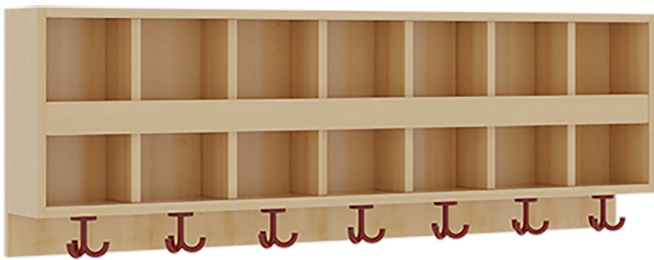

117 404 BL

PRODUKTDATENBLATT
WWW.MOEBELWERK-NIESKY.DE

DOPPELTE GARDEROBENABLAGE MIT BLENDE

2X7 FÄCHER UND BLENDE, 7 ST. 3FACH-HAKEN, OBEN OFFENE UNTERTEILUNGEN, B/H/T: 140X46X20 CM

PRODUKTBESCHREIBUNG

"Die persönlichen Gegenstände werden für die schnelle Ablage übersichtlich und funktionell aufbewahrt."

Die Ablagen aus melaminbeschichteter Spanplatte haben 15 und 17 cm hohe Fächer sowie eine Bilderleiste, darüber 5 cm hohe Ablagen, das Dekor ist wählbar. Unter der Fachablage sind in Anzahl der Plätze farbige drehbare Dreifachhaken montiert. Die Breite und damit die Anzahl der Plätze sind wählbar. Bei Aufstellung ohne Wandbefestigung ist die Verwendung raum- und situationsbedingt erforderlich und muss mit dem Lieferanten abgestimmt werden. Die Garderobe ist sicher an einer entsprechend tragfähigen Wand oder anderen Garderoben zu montieren. Die Montage an der richtigen Stelle können sowohl der Hausmeister oder aber unsere Mitarbeiter bei der Anlieferung ausführen, bitten entscheiden Sie dieses bei der Bestellung.

Zubehör

EIGENSCHAFTEN

- Doppelte Ablage mit Mittelwänden und Fachtrennungen
- 2 Fächer übereinander
- Oben Unterteilungen für offene Ablagefächer
- Verfügbar für verschiedene Anzahl von Plätzen und Bauteilbreiten
- Wandmontiert
- 7 Plätze
- Breite: 140 cm

Artikelnummer	117 404 BL	
Breite / Höhe / Tiefe	1400 mm / 460 mm / 200 mm	55.1" / 18.1" / 7.9"
Fächer	14	
Einsatzbereich	Krippe, Kindergarten, Grundschule	
Material	Melaminplatte	
Bauart	Mittelwand	

Möbelwerk Niesky GmbH
Neuhofener Straße 4-6
02906 Niesky
Deutschland