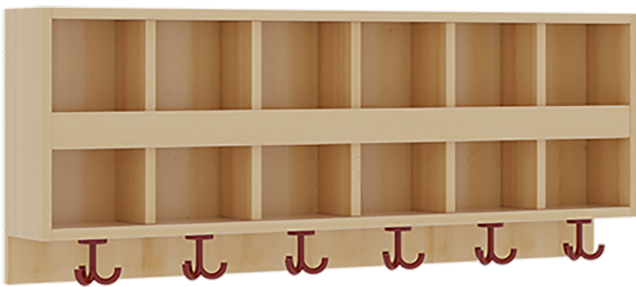

117 403 BL

PRODUKTDATENBLATT
WWW.MOEBELWERK-NIESKY.DE

DOPPELTE GARDEROBENABLAGE MIT BLENDE

2X6 FÄCHER UND BLENDE, 6 ST. 3FACH-HAKEN, OBEN OFFENE UNTERTEILUNGEN, B/H/T: 120X46X20 CM

PRODUKTBESCHREIBUNG

"Die persönlichen Gegenstände werden für die schnelle Ablage übersichtlich und funktionell aufbewahrt."

Die Ablagen aus melaminbeschichteter Spanplatte haben 15 und 17 cm hohe Fächer sowie eine Bilderleiste, darüber 5 cm hohe Ablagen, das Dekor ist wählbar. Unter der Fachablage sind in Anzahl der Plätze farbige drehbare Dreifachhaken montiert. Die Breite und damit die Anzahl der Plätze sind wählbar. Bei Aufstellung ohne Wandbefestigung ist die Verwendung raum- und situationsbedingt erforderlich und muss mit dem Lieferanten abgestimmt werden. Die Garderobe ist sicher an einer entsprechend tragfähigen Wand oder anderen Garderoben zu montieren. Die Montage an der richtigen Stelle können sowohl der Hausmeister oder aber unsere Mitarbeiter bei der Anlieferung ausführen, bitten entscheiden Sie dieses bei der Bestellung.

Zubehör

EIGENSCHAFTEN

- Doppelte Ablage mit Mittelwänden und Fachtrennungen
- 2 Fächer übereinander
- Oben Unterteilungen für offene Ablagefächer
- Verfügbar für verschiedene Anzahl von Plätzen und Bauteilbreiten
- Wandmontiert
- 6 Plätze
- Breite: 120 cm

Artikelnummer	117 403 BL	
Breite / Höhe / Tiefe	1200 mm / 460 mm / 200 mm	47.2" / 18.1" / 7.9"
Fächer	12	
Einsatzbereich	Krippe, Kindergarten, Grundschule	
Material	Melaminplatte	
Bauart	Mittelwand	

Möbelwerk Niesky GmbH
Neuhofener Straße 4-6
02906 Niesky
Deutschland