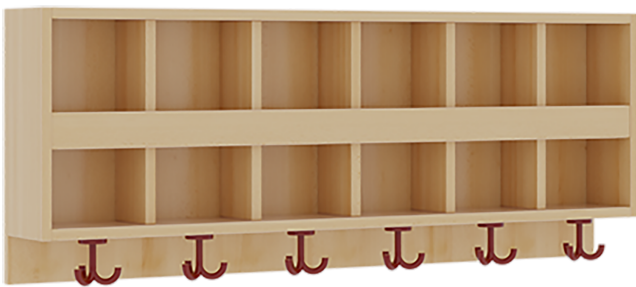

## DOPPELTE GARDEROBENABLAGE MIT BLENDE

2X6 FÄCHER UND BLENDE, 6 ST. 3FACH-HAKEN, OBEN OFFENE UNTERTEILUNGEN, B/H/T: 120X46X20 CM

### PRODUKTBESCHREIBUNG

"Die persönlichen Gegenstände werden für die schnelle Ablage übersichtlich und funktionell aufbewahrt."

Die Ablagen aus melaminbeschichteter Spanplatte haben 15 und 17 cm hohe Fächer sowie eine Bilderleiste, darüber 5 cm hohe Ablagen, das Dekor ist wählbar. Unter der Fachablage sind in Anzahl der Plätze farbige drehbare Dreifachhaken montiert. Die Breite und damit die Anzahl der Plätze sind wählbar. Bei Aufstellung ohne Wandbefestigung ist die Verwendung raum- und situationsbedingt erforderlich und muss mit dem Lieferanten abgestimmt werden. Die Garderobe ist sicher an einer entsprechend tragfähigen Wand oder anderen Garderoben zu montieren. Die Montage an der richtigen Stelle können sowohl der Hausmeister oder aber unsere Mitarbeiter bei der Anlieferung ausführen, bitten entscheiden Sie dieses bei der Bestellung.

### EIGENSCHAFTEN

- Doppelte Ablage mit Mittelwänden und Fachtrennungen
- 2 Fächer übereinander
- Oben Unterteilungen für offene Ablagefächer
- Verfügbar für verschiedene Anzahl von Plätzen und Bauteilbreiten
- Wandmontiert
- 6 Plätze
- Breite: 120 cm

Artikelnummer	117 403 BL	
Breite / Höhe / Tiefe	1200 mm / 460 mm / 200 mm	47.2" / 18.1" / 7.9"
Fächer	12	
Einsatzbereich	Krippe, Kindergarten, Grundschule	
Material	Melaminplatte	
Bauart	Mittelwand	

Möbelwerk Niesky GmbH  
Neuhofener Straße 4-6  
02906 Niesky  
Deutschland