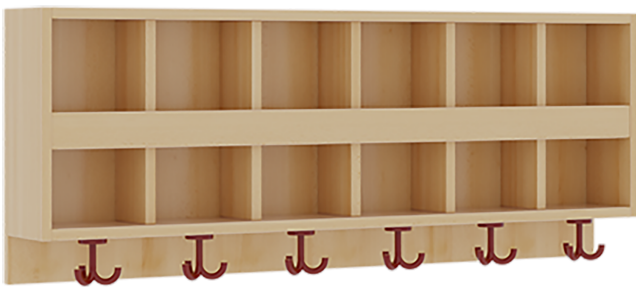

117 403 BL

PRODUKTDATENBLATT
WWW.MOEBELWERK-NIESKY.DE

DOPPELTE GARDEROBENABLAGE MIT BLENDE

2X6 FÄCHER UND BLENDE, 6 ST. 3FACH-HAKEN, OBEN OFFENE UNTERTEILUNGEN, B/H/T: 120X46X20 CM

PRODUKTBESCHREIBUNG

"Die persönlichen Gegenstände werden für die schnelle Ablage übersichtlich und funktionell aufbewahrt."

Die Ablagen aus melaminbeschichteter Spanplatte haben 15 und 17 cm hohe Fächer sowie eine Bilderleiste, darüber 5 cm hohe Ablagen, das Dekor ist wählbar. Unter der Fachablage sind in Anzahl der Plätze farbige drehbare Dreifachhaken montiert. Die Breite und damit die Anzahl der Plätze sind wählbar. Bei Aufstellung ohne Wandbefestigung ist die Verwendung raum- und situationsbedingt erforderlich und muss mit dem Lieferanten abgestimmt werden. Die Garderobe ist sicher an einer entsprechend tragfähigen Wand oder anderen Garderoben zu montieren. Die Montage an der richtigen Stelle können sowohl der Hausmeister oder aber unsere Mitarbeiter bei der Anlieferung ausführen, bitten entscheiden Sie dieses bei der Bestellung.

Zubehör

EIGENSCHAFTEN

- Doppelte Ablage mit Mittelwänden und Fachtrennungen
- 2 Fächer übereinander
- Oben Unterteilungen für offene Ablagefächer
- Verfügbar für verschiedene Anzahl von Plätzen und Bauteilbreiten
- Wandmontiert
- 6 Plätze
- Breite: 120 cm