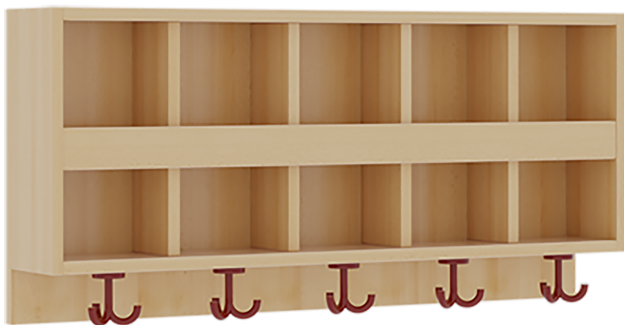

## DOPPELTE GARDEROBENABLAGE MIT BLENDE

2X5 FÄCHER UND BLENDE, 5 ST. 3FACH-HAKEN, OBEN OFFENE UNTERTEILUNGEN, B/H/T: 100X46X20 CM

### PRODUKTBESCHREIBUNG

"Die persönlichen Gegenstände werden für die schnelle Ablage übersichtlich und funktionell aufbewahrt."

Die Ablagen aus melaminbeschichteter Spanplatte haben 15 und 17 cm hohe Fächer sowie eine Bilderleiste, darüber 5 cm hohe Ablagen, das Dekor ist wählbar. Unter der Fachablage sind in Anzahl der Plätze farbige drehbare Dreifachhaken montiert. Die Breite und damit die Anzahl der Plätze sind wählbar. Bei Aufstellung ohne Wandbefestigung ist die Verwendung raum- und situationsbedingt erforderlich und muss mit dem Lieferanten abgestimmt werden. Die Garderobe ist sicher an einer entsprechend tragfähigen Wand oder anderen Garderoben zu montieren. Die Montage an der richtigen Stelle können sowohl der Hausmeister oder aber unsere Mitarbeiter bei der Anlieferung ausführen, bitten entscheiden Sie dieses bei der Bestellung.

### EIGENSCHAFTEN

- Doppelte Ablage mit Mittelwänden und Fachtrennungen
- 2 Fächer übereinander
- Oben Unterteilungen für offene Ablagefächer
- Verfügbar für verschiedene Anzahl von Plätzen und Bauteilbreiten
- Wandmontiert
- 5 Plätze
- Breite: 100 cm

Artikelnummer	117 402 BL	
Breite / Höhe / Tiefe	1000 mm / 460 mm / 200 mm	39.4" / 18.1" / 7.9"
Fächer	10	
Einsatzbereich	Krippe, Kindergarten, Grundschule	
Material	Melaminplatte	
Bauart	Mittelwand	

Möbelwerk Niesky GmbH  
Neuhofer Straße 4-6  
02906 Niesky  
Deutschland