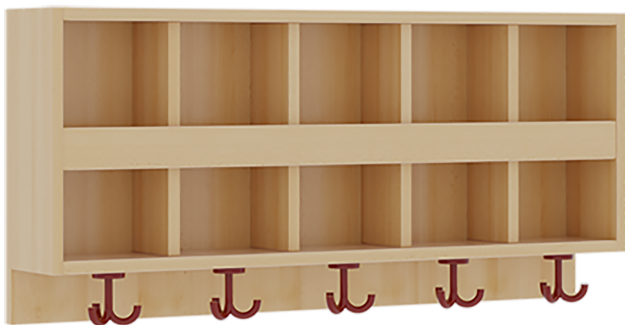

## DOPPELTE GARDEROBENABLAGE MIT BLENDE

2X5 FÄCHER UND BLENDE, 5 ST. 3FACH-HAKEN, OBEN OFFENE UNTERTEILUNGEN, B/H/T: 100X46X20 CM

### PRODUKTBESCHREIBUNG

"Die persönlichen Gegenstände werden für die schnelle Ablage übersichtlich und funktionell aufbewahrt."

Die Ablagen aus melaminbeschichteter Spanplatte haben 15 und 17 cm hohe Fächer sowie eine Bilderleiste, darüber 5 cm hohe Ablagen, das Dekor ist wählbar. Unter der Fachablage sind in Anzahl der Plätze farbige drehbare Dreifachhaken montiert. Die Breite und damit die Anzahl der Plätze sind wählbar. Bei Aufstellung ohne Wandbefestigung ist die Verwendung raum- und situationsbedingt erforderlich und muss mit dem Lieferanten abgestimmt werden. Die Garderobe ist sicher an einer entsprechend tragfähigen Wand oder anderen Garderoben zu montieren. Die Montage an der richtigen Stelle können sowohl der Hausmeister oder aber unsere Mitarbeiter bei der Anlieferung ausführen, bitten entscheiden Sie dieses bei der Bestellung.

### EIGENSCHAFTEN

- Doppelte Ablage mit Mittelwänden und Fachtrennungen
- 2 Fächer übereinander
- Oben Unterteilungen für offene Ablagefächer
- Verfügbar für verschiedene Anzahl von Plätzen und Bauteilbreiten
- Wandmontiert
- 5 Plätze
- Breite: 100 cm

Artikelnummer	117 402 BL	
Breite / Höhe / Tiefe	1000 mm / 460 mm / 200 mm	39.4" / 18.1" / 7.9"
Fächer	10	
Einsatzbereich	Krippe, Kindergarten, Grundschule	
Material	Melaminplatte	
Bauart	Mittelwand	

Möbelwerk Niesky GmbH  
Neuhofener Straße 4-6  
02906 Niesky  
Deutschland