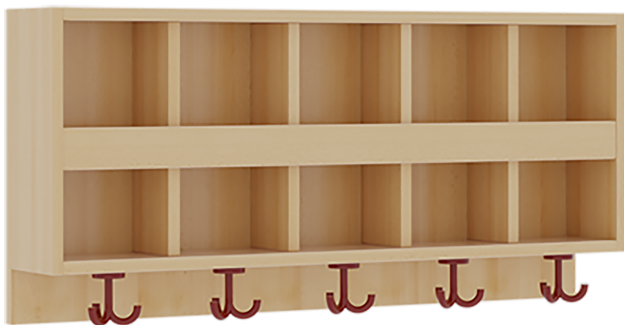

117 402 BL

PRODUKTDATENBLATT
WWW.MOEBELWERK-NIESKY.DE

DOPPELTE GARDEROBENABLAGE MIT BLENDE

2X5 FÄCHER UND BLENDE, 5 ST. 3FACH-HAKEN, OBEN OFFENE UNTERTEILUNGEN, B/H/T: 100X46X20 CM

PRODUKTBESCHREIBUNG

"Die persönlichen Gegenstände werden für die schnelle Ablage übersichtlich und funktionell aufbewahrt."

Die Ablagen aus melaminbeschichteter Spanplatte haben 15 und 17 cm hohe Fächer sowie eine Bilderleiste, darüber 5 cm hohe Ablagen, das Dekor ist wählbar. Unter der Fachablage sind in Anzahl der Plätze farbige drehbare Dreifachhaken montiert. Die Breite und damit die Anzahl der Plätze sind wählbar. Bei Aufstellung ohne Wandbefestigung ist die Verwendung raum- und situationsbedingt erforderlich und muss mit dem Lieferanten abgestimmt werden. Die Garderobe ist sicher an einer entsprechend tragfähigen Wand oder anderen Garderoben zu montieren. Die Montage an der richtigen Stelle können sowohl der Hausmeister oder aber unsere Mitarbeiter bei der Anlieferung ausführen, bitten entscheiden Sie dieses bei der Bestellung.

Zubehör

EIGENSCHAFTEN

- Doppelte Ablage mit Mittelwänden und Fachtrennungen
- 2 Fächer übereinander
- Oben Unterteilungen für offene Ablagefächer
- Verfügbar für verschiedene Anzahl von Plätzen und Bauteilbreiten
- Wandmontiert
- 5 Plätze
- Breite: 100 cm

Artikelnummer	117 402 BL	
Breite / Höhe / Tiefe	1000 mm / 460 mm / 200 mm	39.4" / 18.1" / 7.9"
Fächer	10	
Einsatzbereich	Krippe, Kindergarten, Grundschule	
Material	Melaminplatte	
Bauart	Mittelwand	

Möbelwerk Niesky GmbH
Neuhofener Straße 4-6
02906 Niesky
Deutschland