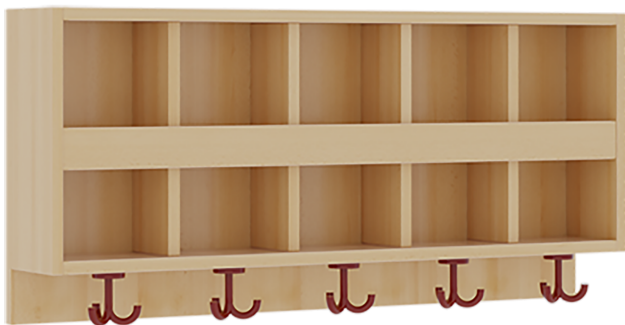

## DOPPELTE GARDEROBENABLAGE MIT BLENDE

2X5 FÄCHER UND BLENDE, 5 ST. 3FACH-HAKEN, OBEN OFFENE UNTERTEILUNGEN, B/H/T: 100X46X20 CM

### PRODUKTBESCHREIBUNG

"Die persönlichen Gegenstände werden für die schnelle Ablage übersichtlich und funktionell aufbewahrt."

Die Ablagen aus melaminbeschichteter Spanplatte haben 15 und 17 cm hohe Fächer sowie eine Bilderleiste, darüber 5 cm hohe Ablagen, das Dekor ist wählbar. Unter der Fachablage sind in Anzahl der Plätze farbige drehbare Dreifachhaken montiert. Die Breite und damit die Anzahl der Plätze sind wählbar. Bei Aufstellung ohne Wandbefestigung ist die Verwendung raum- und situationsbedingt erforderlich und muss mit dem Lieferanten abgestimmt werden. Die Garderobe ist sicher an einer entsprechend tragfähigen Wand oder anderen Garderoben zu montieren. Die Montage an der richtigen Stelle können sowohl der Hausmeister oder aber unsere Mitarbeiter bei der Anlieferung ausführen, bitten entscheiden Sie dieses bei der Bestellung.

### EIGENSCHAFTEN

- Doppelte Ablage mit Mittelwänden und Fachtrennungen
- 2 Fächer übereinander
- Oben Unterteilungen für offene Ablagefächer
- Verfügbar für verschiedene Anzahl von Plätzen und Bauteilbreiten
- Wandmontiert
- 5 Plätze
- Breite: 100 cm

Artikelnummer	117 402 BL	
Breite / Höhe / Tiefe	1000 mm / 460 mm / 200 mm	39.4" / 18.1" / 7.9"
Fächer	10	
Einsatzbereich	Krippe, Kindergarten, Grundschule	
Material	Melaminplatte	
Bauart	Mittelwand	

Möbelwerk Niesky GmbH  
Neuhofer Straße 4-6  
02906 Niesky  
Deutschland