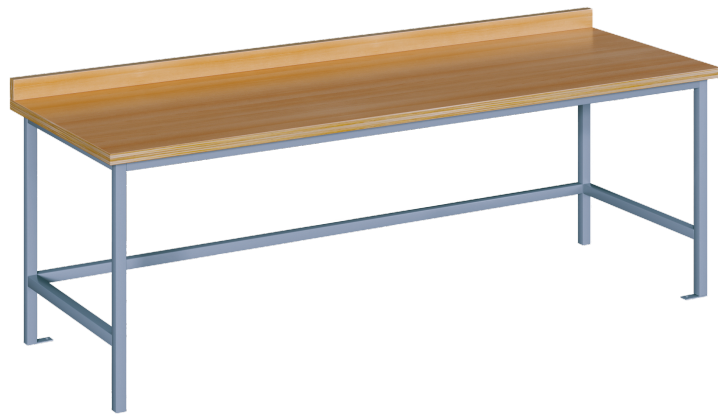

## WERKBANK

WERKBANK OHNE UNTERBAU B/H/T: 150X82X70 CM

### PRODUKTBESCHREIBUNG

Die praktische Werkbank - der ideale Begleiter für alle Ihre Werke und Bastelprojekte! Egal ob im Werkraum, Kreativraum oder Arbeitsplatz, dieser robuste Basteltisch bietet Ihnen die perfekte Arbeitsfläche für Ihre kreativen Ideen. Mit einer stabilen Konstruktion und strapazierfähiger Arbeitsfläche ist dieser Werk Tisch der optimale Ort für handwerkliche Tätigkeiten aller Art. Schaffen Sie in Kita und Schule inspirierende Bastelarbeitsplätze und lassen Sie der Kreativität freien Lauf!

### EIGENSCHAFTEN

- in 3 verschiedenen Höhen erhältlich
- Arbeitsfläche hinten mit 6 cm hoher Aufkantung
- lackierte 30 mm dicke Buche-Multiplexplatte
- massives Stahlgestell mit Fußbodenverankerung
- Standardfarbe des Stahlgestells RAL 9006 Weißaluminium