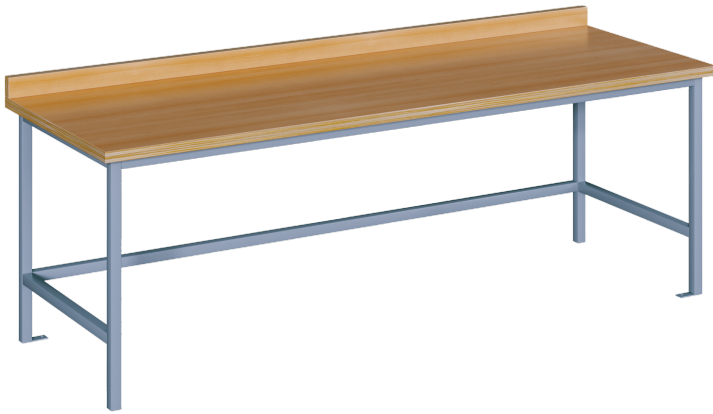

WBN 150 82

PRODUKTDATENBLATT
WWW.MOEBELWERK-NIESKY.DE

WERKBANK

WERKBANK OHNE UNTERBAU B/H/T: 150X82X70 CM

PRODUKTBESCHREIBUNG

Die praktische Werkbank - der ideale Begleiter für alle Ihre Werke und Bastelprojekte! Egal ob im Werkraum, Kreativraum oder Arbeitsplatz, dieser robuste Basteltisch bietet Ihnen die perfekte Arbeitsfläche für Ihre kreativen Ideen. Mit einer stabilen Konstruktion und strapazierfähiger Arbeitsfläche ist dieser Werk Tisch der optimale Ort für handwerkliche Tätigkeiten aller Art. Schaffen Sie in Kita und Schule inspirierende Bastelarbeitsplätze und lassen Sie der Kreativität freien Lauf!

Zubehör

EIGENSCHAFTEN

- in 3 verschiedenen Höhen erhältlich
- Arbeitsfläche hinten mit 6 cm hoher Aufkantung
- lackierte 30 mm dicke Buche-Multiplexplatte
- massives Stahlgestell mit Fußbodenverankerung
- Standardfarbe des Stahlgestells RAL 9006 Weißaluminium

Artikelnummer	WBN 150 82	
Breite / Höhe / Tiefe	1500 mm / 820 mm / 700 mm	59.1" / 32.3" / 27.6"
Einsatzbereich	Kindergarten, Grundschule, Weiterführende Schule	
Material	Sperrholz/Multiplex, Stahl	
Form	Rechteckig	