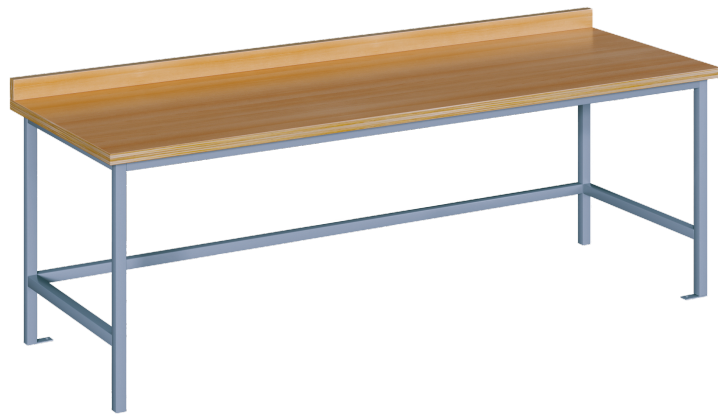

WBN 150 82

PRODUKTDATENBLATT
WWW.MOEBELWERK-NIESKY.DE

WERKBANK

WERKBANK OHNE UNTERBAU B/H/T: 150X82X70 CM

PRODUKTBESCHREIBUNG

Die praktische Werkbank - der ideale Begleiter für alle Ihre Werke und Bastelprojekte! Egal ob im Werkraum, Kreativraum oder Arbeitsplatz, dieser robuste Basteltisch bietet Ihnen die perfekte Arbeitsfläche für Ihre kreativen Ideen. Mit einer stabilen Konstruktion und strapazierfähiger Arbeitsfläche ist dieser Werk Tisch der optimale Ort für handwerkliche Tätigkeiten aller Art. Schaffen Sie in Kita und Schule inspirierende Bastelarbeitsplätze und lassen Sie der Kreativität freien Lauf!

Zubehör

EIGENSCHAFTEN

- in 3 verschiedenen Höhen erhältlich
- Arbeitsfläche hinten mit 6 cm hoher Aufkantung
- lackierte 30 mm dicke Buche-Multiplexplatte
- massives Stahlgestell mit Fußbodenverankerung
- Standardfarbe des Stahlgestells RAL 9006 Weißaluminium

Artikelnummer	WBN 150 82	
Breite / Höhe / Tiefe	1500 mm / 820 mm / 700 mm	59.1" / 32.3" / 27.6"
Einsatzbereich	Kindergarten, Grundschule, Weiterführende Schule	
Material	Sperrholz/Multiplex, Stahl	
Form	Rechteckig	