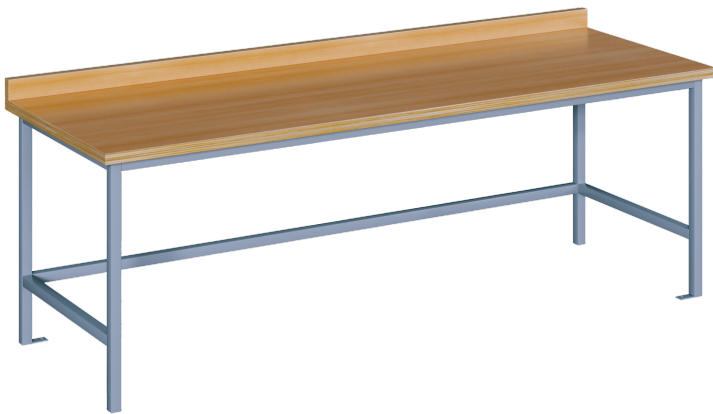

## WERKBANK

WERKBANK OHNE UNTERBAU B/H/T: 200X82X70 CM

### PRODUKTBESCHREIBUNG

Die praktische Werkbank - der ideale Begleiter für alle Ihre Werke und Bastelprojekte! Egal ob im Werkraum, Kreativraum oder Arbeitsplatz, dieser robuste Basteltisch bietet Ihnen die perfekte Arbeitsfläche für Ihre kreativen Ideen. Mit einer stabilen Konstruktion und strapazierfähiger Arbeitsfläche ist dieser Werk Tisch der optimale Ort für handwerkliche Tätigkeiten aller Art. Schaffen Sie in Kita und Schule inspirierende Bastelarbeitsplätze und lassen Sie der Kreativität freien Lauf!

### EIGENSCHAFTEN

- in 3 verschiedenen Höhen erhältlich
- Arbeitsfläche hinten mit 6 cm hoher Aufkantung
- lackierte 30 mm dicke Buche-Multiplexplatte
- massives Stahlgestell mit Fußbodenverankerung
- Standardfarbe des Stahlgestells RAL 9006 Weißaluminium