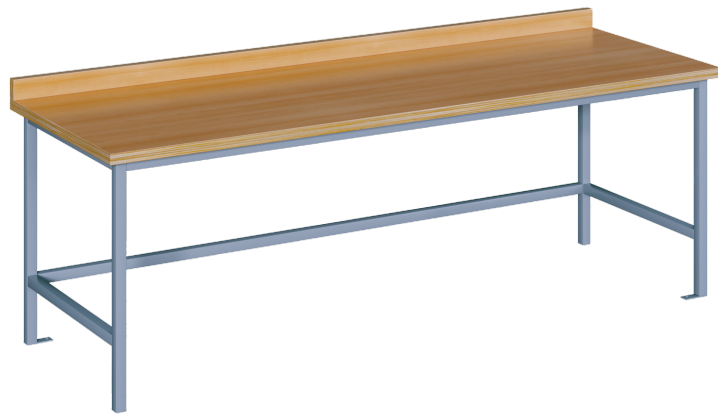

## WERKBANK

WERKBANK OHNE UNTERBAU B/H/T: 200X75X70 CM

### PRODUKTBESCHREIBUNG

Die praktische Werkbank - der ideale Begleiter für alle Ihre Werke und Bastelprojekte! Egal ob im Werkraum, Kreativraum oder Arbeitsplatz, dieser robuste Basteltisch bietet Ihnen die perfekte Arbeitsfläche für Ihre kreativen Ideen. Mit einer stabilen Konstruktion und strapazierfähiger Arbeitsfläche ist dieser Werk Tisch der optimale Ort für handwerkliche Tätigkeiten aller Art. Schaffen Sie in Kita und Schule inspirierende Bastelarbeitsplätze und lassen Sie der Kreativität freien Lauf!

### EIGENSCHAFTEN

- in 3 verschiedenen Höhen erhältlich
- Arbeitsfläche hinten mit 6 cm hoher Aufkantung
- lackierte 30 mm dicke Buche-Multiplexplatte
- massives Stahlgestell mit Fußbodenverankerung
- Standardfarbe des Stahlgestells RAL 9006 Weißaluminium