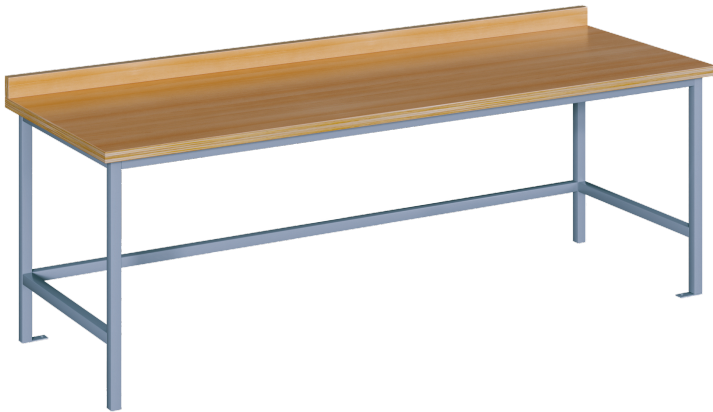

WBN 200 75

PRODUKTDATENBLATT
WWW.MOEBELWERK-NIESKY.DE

WERKBANK

WERKBANK OHNE UNTERBAU B/H/T: 200X75X70 CM

PRODUKTBESCHREIBUNG

Die praktische Werkbank - der ideale Begleiter für alle Ihre Werke und Bastelprojekte! Egal ob im Werkraum, Kreativraum oder Arbeitsplatz, dieser robuste Basteltisch bietet Ihnen die perfekte Arbeitsfläche für Ihre kreativen Ideen. Mit einer stabilen Konstruktion und strapazierfähiger Arbeitsfläche ist dieser Werk Tisch der optimale Ort für handwerkliche Tätigkeiten aller Art. Schaffen Sie in Kita und Schule inspirierende Bastelarbeitsplätze und lassen Sie der Kreativität freien Lauf!

Zubehör

EIGENSCHAFTEN

- in 3 verschiedenen Höhen erhältlich
- Arbeitsfläche hinten mit 6 cm hoher Aufkantung
- lackierte 30 mm dicke Buche-Multiplexplatte
- massives Stahlgestell mit Fußbodenverankerung
- Standardfarbe des Stahlgestells RAL 9006 Weißaluminium

Artikelnummer	WBN 200 75	
Breite / Höhe / Tiefe	2000 mm / 750 mm / 700 mm	78.7" / 29.5" / 27.6"
Einsatzbereich	Kindergarten, Grundschule, Weiterführende Schule	
Material	Sperrholz/Multiplex, Stahl	
Form	Rechteckig	