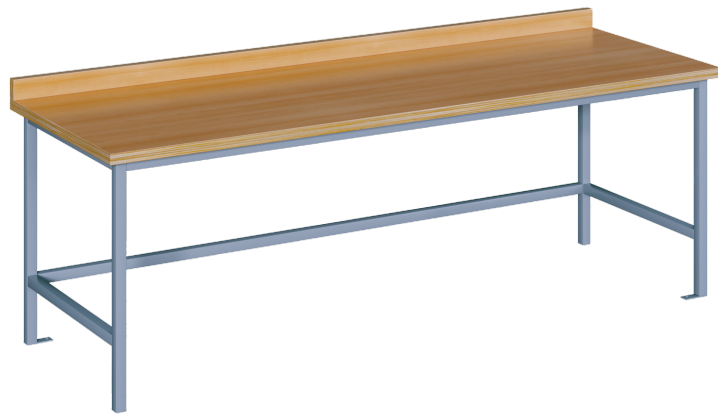

## WERKBANK

WERKBANK OHNE UNTERBAU B/H/T: 200X75X70 CM

### PRODUKTBESCHREIBUNG

Die praktische Werkbank - der ideale Begleiter für alle Ihre Werken und Bastelprojekte! Egal ob im Werkraum, Kreativraum oder Arbeitsplatz, dieser robuste Basteltisch bietet Ihnen die perfekte Arbeitsfläche für Ihre kreativen Ideen. Mit einer stabilen Konstruktion und strapazierfähiger Arbeitsfläche ist dieser Werk Tisch der optimale Ort für handwerkliche Tätigkeiten aller Art. Schaffen Sie in Kita und Schule inspirierende Bastelarbeitsplätze und lassen Sie der Kreativität freien Lauf!

### EIGENSCHAFTEN

- in 3 verschiedenen Höhen erhältlich
- Arbeitsfläche hinten mit 6 cm hoher Aufkantung
- lackierte 30 mm dicke Buche-Multiplexplatte
- massives Stahlgestell mit Fußbodenverankerung
- Standardfarbe des Stahlgestells RAL 9006 Weißaluminium