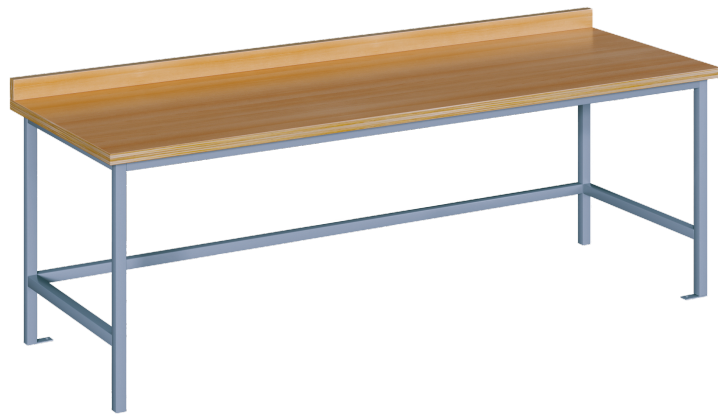

WBN 200 75

PRODUKTDATENBLATT
WWW.MOEBELWERK-NIESKY.DE

WERKBANK

WERKBANK OHNE UNTERBAU B/H/T: 200X75X70 CM

PRODUKTBESCHREIBUNG

Die praktische Werkbank - der ideale Begleiter für alle Ihre Werken und Bastelprojekte! Egal ob im Werkraum, Kreativraum oder Arbeitsplatz, dieser robuste Basteltisch bietet Ihnen die perfekte Arbeitsfläche für Ihre kreativen Ideen. Mit einer stabilen Konstruktion und strapazierfähiger Arbeitsfläche ist dieser Werk Tisch der optimale Ort für handwerkliche Tätigkeiten aller Art. Schaffen Sie in Kita und Schule inspirierende Bastelarbeitsplätze und lassen Sie der Kreativität freien Lauf!

Zubehör

EIGENSCHAFTEN

- in 3 verschiedenen Höhen erhältlich
- Arbeitsfläche hinten mit 6 cm hoher Aufkantung
- lackierte 30 mm dicke Buche-Multiplexplatte
- massives Stahlgestell mit Fußbodenverankerung
- Standardfarbe des Stahlgestells RAL 9006 Weißaluminium

Artikelnummer	WBN 200 75	
Breite / Höhe / Tiefe	2000 mm / 750 mm / 700 mm	78.7" / 29.5" / 27.6"
Einsatzbereich	Kindergarten, Grundschule, Weiterführende Schule	
Material	Sperrholz/Multiplex, Stahl	
Form	Rechteckig	