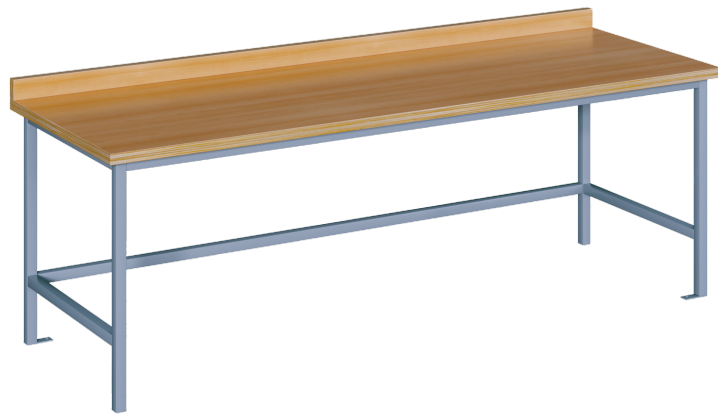

WBN 200 64

PRODUKTDATENBLATT
WWW.MOEBELWERK-NIESKY.DE

WERKBANK

WERKBANK OHNE UNTERBAU B/H/T: 200X64X70 CM

PRODUKTBESCHREIBUNG

Die praktische Werkbank - der ideale Begleiter für alle Ihre Werken und Bastelprojekte! Egal ob im Werkraum, Kreativraum oder Arbeitsplatz, dieser robuste Basteltisch bietet Ihnen die perfekte Arbeitsfläche für Ihre kreativen Ideen. Mit einer stabilen Konstruktion und strapazierfähiger Arbeitsfläche ist dieser Werk Tisch der optimale Ort für handwerkliche Tätigkeiten aller Art. Schaffen Sie in Kita und Schule inspirierende Bastelarbeitsplätze und lassen Sie der Kreativität freien Lauf!

Zubehör

EIGENSCHAFTEN

- in 3 verschiedenen Höhen erhältlich
- Arbeitsfläche hinten mit 6 cm hoher Aufkantung
- lackierte 30 mm dicke Buche-Multiplexplatte
- massives Stahlgestell mit Fußbodenverankerung
- Standardfarbe des Stahlgestells RAL 9006 Weißaluminium

| | | |
|-----------------------|--|-----------------------|
| Artikelnummer | WBN 200 64 | |
| Breite / Höhe / Tiefe | 2000 mm / 640 mm / 700 mm | 78.7" / 25.2" / 27.6" |
| Einsatzbereich | Kindergarten, Grundschule, Weiterführende Schule | |
| Material | Sperrholz/Multiplex, Stahl | |
| Form | Rechteckig | |