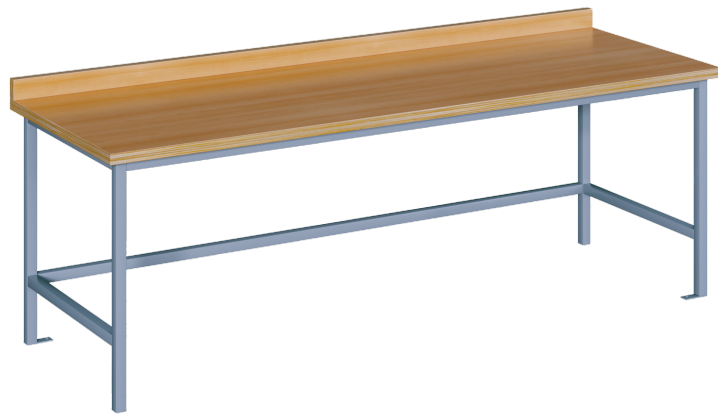

WBN 200 64

PRODUKTDATENBLATT
WWW.MOEBELWERK-NIESKY.DE

WERKBANK

WERKBANK OHNE UNTERBAU B/H/T: 200X64X70 CM

PRODUKTBESCHREIBUNG

Die praktische Werkbank - der ideale Begleiter für alle Ihre Werken und Bastelprojekte! Egal ob im Werkraum, Kreativraum oder Arbeitsplatz, dieser robuste Basteltisch bietet Ihnen die perfekte Arbeitsfläche für Ihre kreativen Ideen. Mit einer stabilen Konstruktion und strapazierfähiger Arbeitsfläche ist dieser Werk Tisch der optimale Ort für handwerkliche Tätigkeiten aller Art. Schaffen Sie in Kita und Schule inspirierende Bastelarbeitsplätze und lassen Sie der Kreativität freien Lauf!

Zubehör

EIGENSCHAFTEN

- in 3 verschiedenen Höhen erhältlich
- Arbeitsfläche hinten mit 6 cm hoher Aufkantung
- lackierte 30 mm dicke Buche-Multiplexplatte
- massives Stahlgestell mit Fußbodenverankerung
- Standardfarbe des Stahlgestells RAL 9006 Weißaluminium

Artikelnummer	WBN 200 64	
Breite / Höhe / Tiefe	2000 mm / 640 mm / 700 mm	78.7" / 25.2" / 27.6"
Einsatzbereich	Kindergarten, Grundschule, Weiterführende Schule	
Material	Sperrholz/Multiplex, Stahl	
Form	Rechteckig	