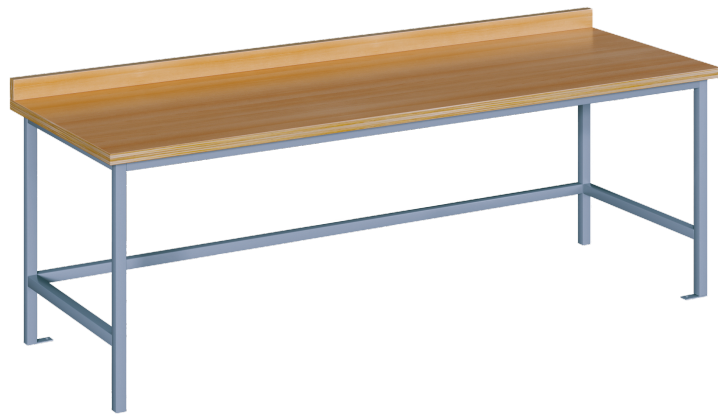

## WERKBANK

WERKBANK OHNE UNTERBAU B/H/T: 200X64X70 CM

### PRODUKTBESCHREIBUNG

Die praktische Werkbank - der ideale Begleiter für alle Ihre Werken und Bastelprojekte! Egal ob im Werkraum, Kreativraum oder Arbeitsplatz, dieser robuste Basteltisch bietet Ihnen die perfekte Arbeitsfläche für Ihre kreativen Ideen. Mit einer stabilen Konstruktion und strapazierfähiger Arbeitsfläche ist dieser Werk Tisch der optimale Ort für handwerkliche Tätigkeiten aller Art. Schaffen Sie in Kita und Schule inspirierende Bastelarbeitsplätze und lassen Sie der Kreativität freien Lauf!

### EIGENSCHAFTEN

- in 3 verschiedenen Höhen erhältlich
- Arbeitsfläche hinten mit 6 cm hoher Aufkantung
- lackierte 30 mm dicke Buche-Multiplexplatte
- massives Stahlgestell mit Fußbodenverankerung
- Standardfarbe des Stahlgestells RAL 9006 Weißaluminium