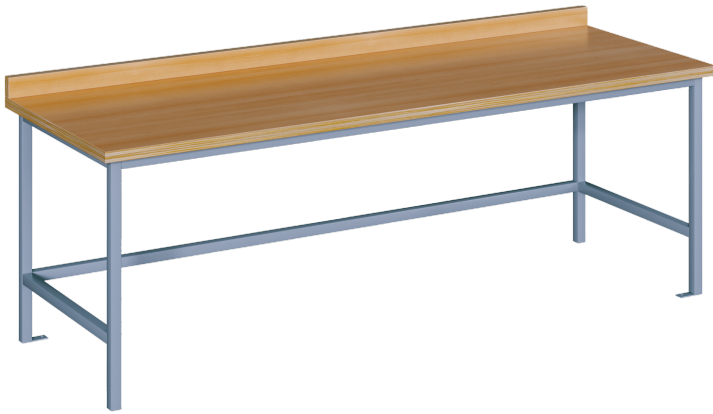

WBN 200 64

PRODUKTDATENBLATT
WWW.MOEBELWERK-NIESKY.DE

WERKBANK

WERKBANK OHNE UNTERBAU B/H/T: 200X64X70 CM

PRODUKTBESCHREIBUNG

Die praktische Werkbank - der ideale Begleiter für alle Ihre Werke und Bastelprojekte! Egal ob im Werkraum, Kreativraum oder Arbeitsplatz, dieser robuste Basteltisch bietet Ihnen die perfekte Arbeitsfläche für Ihre kreativen Ideen. Mit einer stabilen Konstruktion und strapazierfähiger Arbeitsfläche ist dieser Werk Tisch der optimale Ort für handwerkliche Tätigkeiten aller Art. Schaffen Sie in Kita und Schule inspirierende Bastelarbeitsplätze und lassen Sie der Kreativität freien Lauf!

Zubehör

EIGENSCHAFTEN

- in 3 verschiedenen Höhen erhältlich
- Arbeitsfläche hinten mit 6 cm hoher Aufkantung
- lackierte 30 mm dicke Buche-Multiplexplatte
- massives Stahlgestell mit Fußbodenverankerung
- Standardfarbe des Stahlgestells RAL 9006 Weißaluminium

Artikelnummer	WBN 200 64	
Breite / Höhe / Tiefe	2000 mm / 640 mm / 700 mm	78.7" / 25.2" / 27.6"
Einsatzbereich	Kindergarten, Grundschule, Weiterführende Schule	
Material	Sperrholz/Multiplex, Stahl	
Form	Rechteckig	