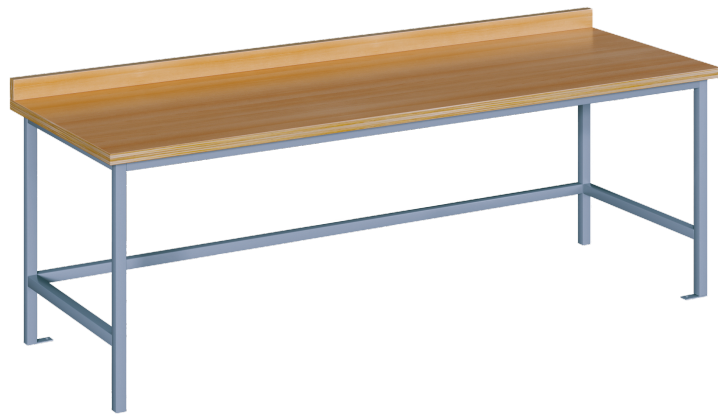

WBN 150 75

PRODUKTDATENBLATT
WWW.MOEBELWERK-NIESKY.DE

WERKBANK

WERKBANK OHNE UNTERBAU B/H/T: 150X75X70 CM

PRODUKTBESCHREIBUNG

Die praktische Werkbank - der ideale Begleiter für alle Ihre Werke und Bastelprojekte! Egal ob im Werkraum, Kreativraum oder Arbeitsplatz, dieser robuste Basteltisch bietet Ihnen die perfekte Arbeitsfläche für Ihre kreativen Ideen. Mit einer stabilen Konstruktion und strapazierfähiger Arbeitsfläche ist dieser Werk Tisch der optimale Ort für handwerkliche Tätigkeiten aller Art. Schaffen Sie in Kita und Schule inspirierende Bastelarbeitsplätze und lassen Sie der Kreativität freien Lauf!

Zubehör

EIGENSCHAFTEN

- in 3 verschiedenen Höhen erhältlich
- Arbeitsfläche hinten mit 6 cm hoher Aufkantung
- lackierte 30 mm dicke Buche-Multiplexplatte
- massives Stahlgestell mit Fußbodenverankerung
- Standardfarbe des Stahlgestells RAL 9006 Weißaluminium

| | | |
|-----------------------|--|-----------------------|
| Artikelnummer | WBN 150 75 | |
| Breite / Höhe / Tiefe | 1500 mm / 750 mm / 700 mm | 59.1" / 29.5" / 27.6" |
| Gewicht | 36 kg | 79.4 lbs |
| Einsatzbereich | Kindergarten, Grundschule, Weiterführende Schule | |
| Material | Sperrholz/Multiplex, Stahl | |
| Form | Rechteckig | |