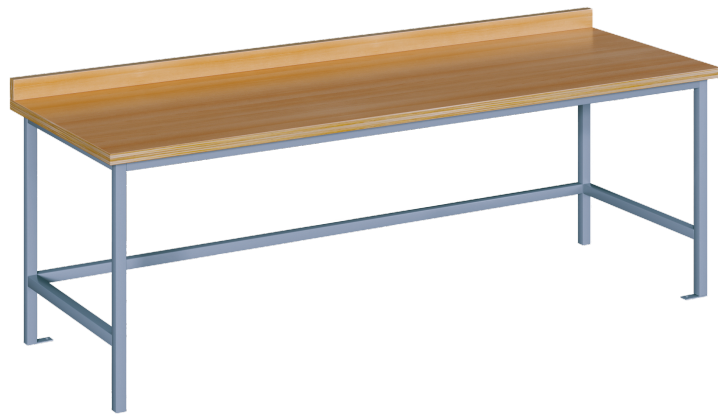

WBN 150 75

PRODUKTDATENBLATT
WWW.MOEBELWERK-NIESKY.DE

WERKBANK

WERKBANK OHNE UNTERBAU B/H/T: 150X75X70 CM

PRODUKTBESCHREIBUNG

Die praktische Werkbank - der ideale Begleiter für alle Ihre Werken und Bastelprojekte! Egal ob im Werkraum, Kreativraum oder Arbeitsplatz, dieser robuste Basteltisch bietet Ihnen die perfekte Arbeitsfläche für Ihre kreativen Ideen. Mit einer stabilen Konstruktion und strapazierfähiger Arbeitsfläche ist dieser Werk Tisch der optimale Ort für handwerkliche Tätigkeiten aller Art. Schaffen Sie in Kita und Schule inspirierende Bastelarbeitsplätze und lassen Sie der Kreativität freien Lauf!

Zubehör

EIGENSCHAFTEN

- in 3 verschiedenen Höhen erhältlich
- Arbeitsfläche hinten mit 6 cm hoher Aufkantung
- lackierte 30 mm dicke Buche-Multiplexplatte
- massives Stahlgestell mit Fußbodenverankerung
- Standardfarbe des Stahlgestells RAL 9006 Weißaluminium

Artikelnummer	WBN 150 75	
Breite / Höhe / Tiefe	1500 mm / 750 mm / 700 mm	59.1" / 29.5" / 27.6"
Gewicht	36 kg	79.4 lbs
Einsatzbereich	Kindergarten, Grundschule, Weiterführende Schule	
Material	Sperrholz/Multiplex, Stahl	
Form	Rechteckig	